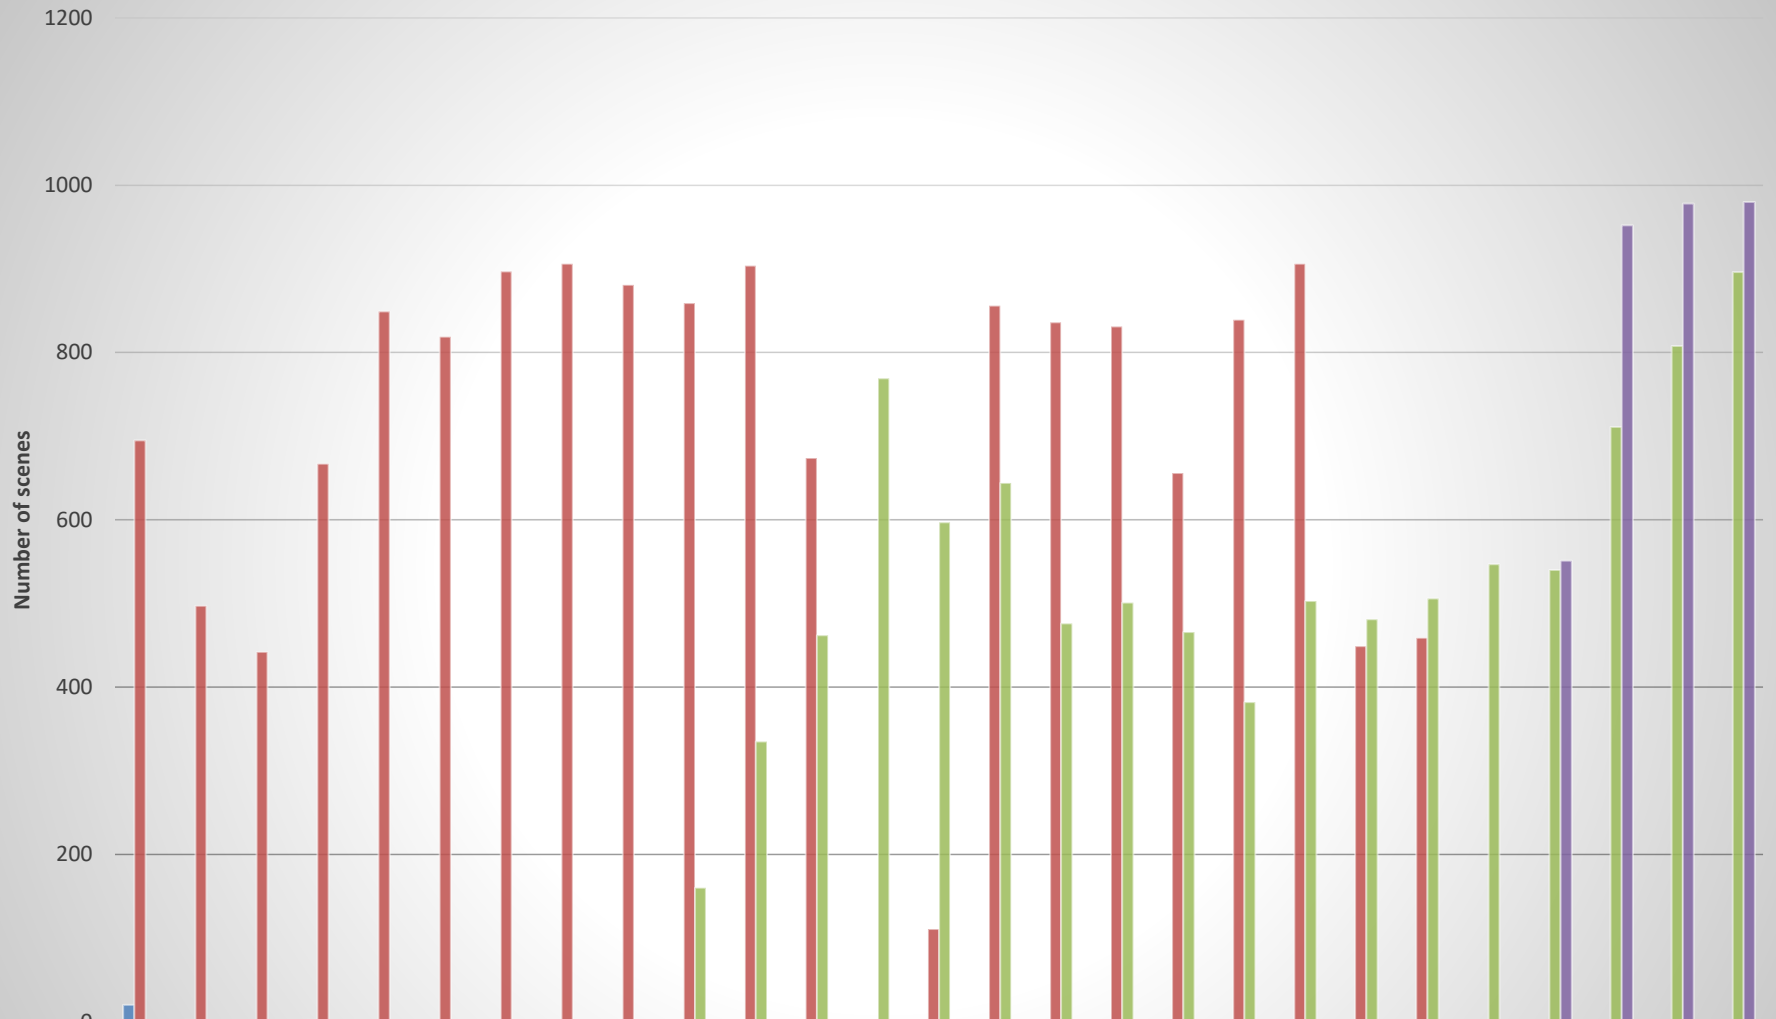

Landsat Scenes of Thailand Less Than 20% Cloud Cover

	1990	1991	1992	1993	1994	1995	1996	1997	1998	1999	2000	2001	2002	2003	2004	2005	2006	2007	2008	2009	2010	2011	2012	2013	2014	2015	2016
L4	5	1	0	2	0	0	0	0	0	0	0	0	0	0	0	0	0	0	0	0	0	0	0	0	0	0	0
L5	223	180	185	218	310	284	262	346	310	228	273	168	0	82	327	279	293	211	212	303	192	153	0	0	0	0	0
L7	0	0	0	0	0	0	0	0	0	56	115	105	221	274	272	199	249	228	143	217	232	191	206	222	271	298	307
L8	0	0	0	0	0	0	0	0	0	0	0	0	0	0	0	0	0	0	0	0	0	0	0	154	379	437	354

All Landsat scenes of Thailand

	1990	1991	1992	1993	1994	1995	1996	1997	1998	1999	2000	2001	2002	2003	2004	2005	2006	2007	2008	2009	2010	2011	2012	2013	2014	2015	2016
L4	20	2	1	2	0	0	0	0	0	0	0	0	0	0	0	0	0	0	0	0	0	0	0	0	0	0	0
L5	695	497	442	667	849	819	897	906	881	859	904	674	0	111	856	836	831	656	839	906	449	459	0	0	0	0	0
L7	0	0	0	0	0	0	0	0	0	160	335	462	769	597	644	476	501	466	382	503	481	506	547	540	711	808	896
L8	0	0	0	0	0	0	0	0	0	0	0	0	0	0	0	0	0	0	0	0	0	0	551	952	978	980	