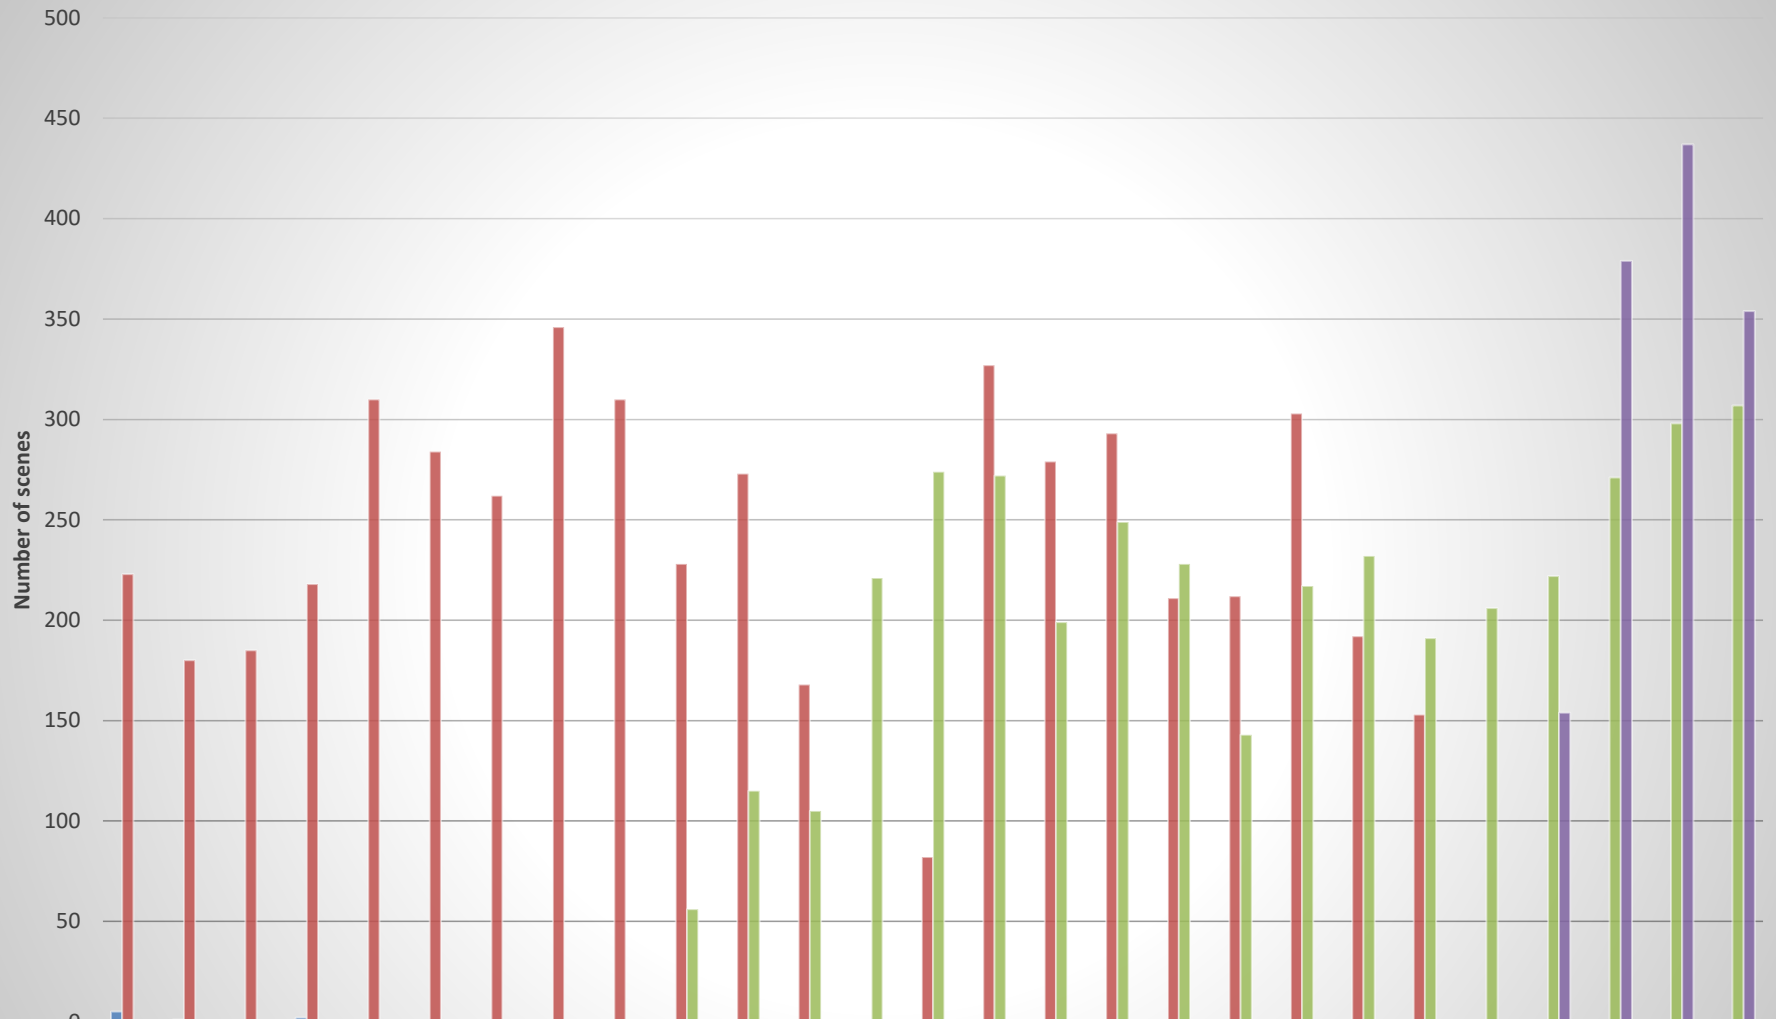

Landsat Scenes of Thailand Less Than 20% Cloud Cover

	1990	1991	1992	1993	1994	1995	1996	1997	1998	1999	2000	2001	2002	2003	2004	2005	2006	2007	2008	2009	2010	2011	2012	2013	2014	2015	2016
L4	5	1	0	2	0	0	0	0	0	0	0	0	0	0	0	0	0	0	0	0	0	0	0	0	0	0	0
L5	223	180	185	218	310	284	262	346	310	228	273	168	0	82	327	279	293	211	212	303	192	153	0	0	0	0	0
L7	0	0	0	0	0	0	0	0	0	56	115	105	221	274	272	199	249	228	143	217	232	191	206	222	271	298	307
L8	0	0	0	0	0	0	0	0	0	0	0	0	0	0	0	0	0	0	0	0	0	0	0	154	379	437	354

All Landsat scenes of Thailand

	1990	1991	1992	1993	1994	1995	1996	1997	1998	1999	2000	2001	2002	2003	2004	2005	2006	2007	2008	2009	2010	2011	2012	2013	2014	2015	2016
L4	20	2	1	2	0	0	0	0	0	0	0	0	0	0	0	0	0	0	0	0	0	0	0	0	0	0	0
L5	695	497	442	667	849	819	897	906	881	859	904	674	0	111	856	836	831	656	839	906	449	459	0	0	0	0	0
L7	0	0	0	0	0	0	0	0	0	160	335	462	769	597	644	476	501	466	382	503	481	506	547	540	711	808	896
L8	0	0	0	0	0	0	0	0	0	0	0	0	0	0	0	0	0	0	0	0	0	0	551	952	978	980	