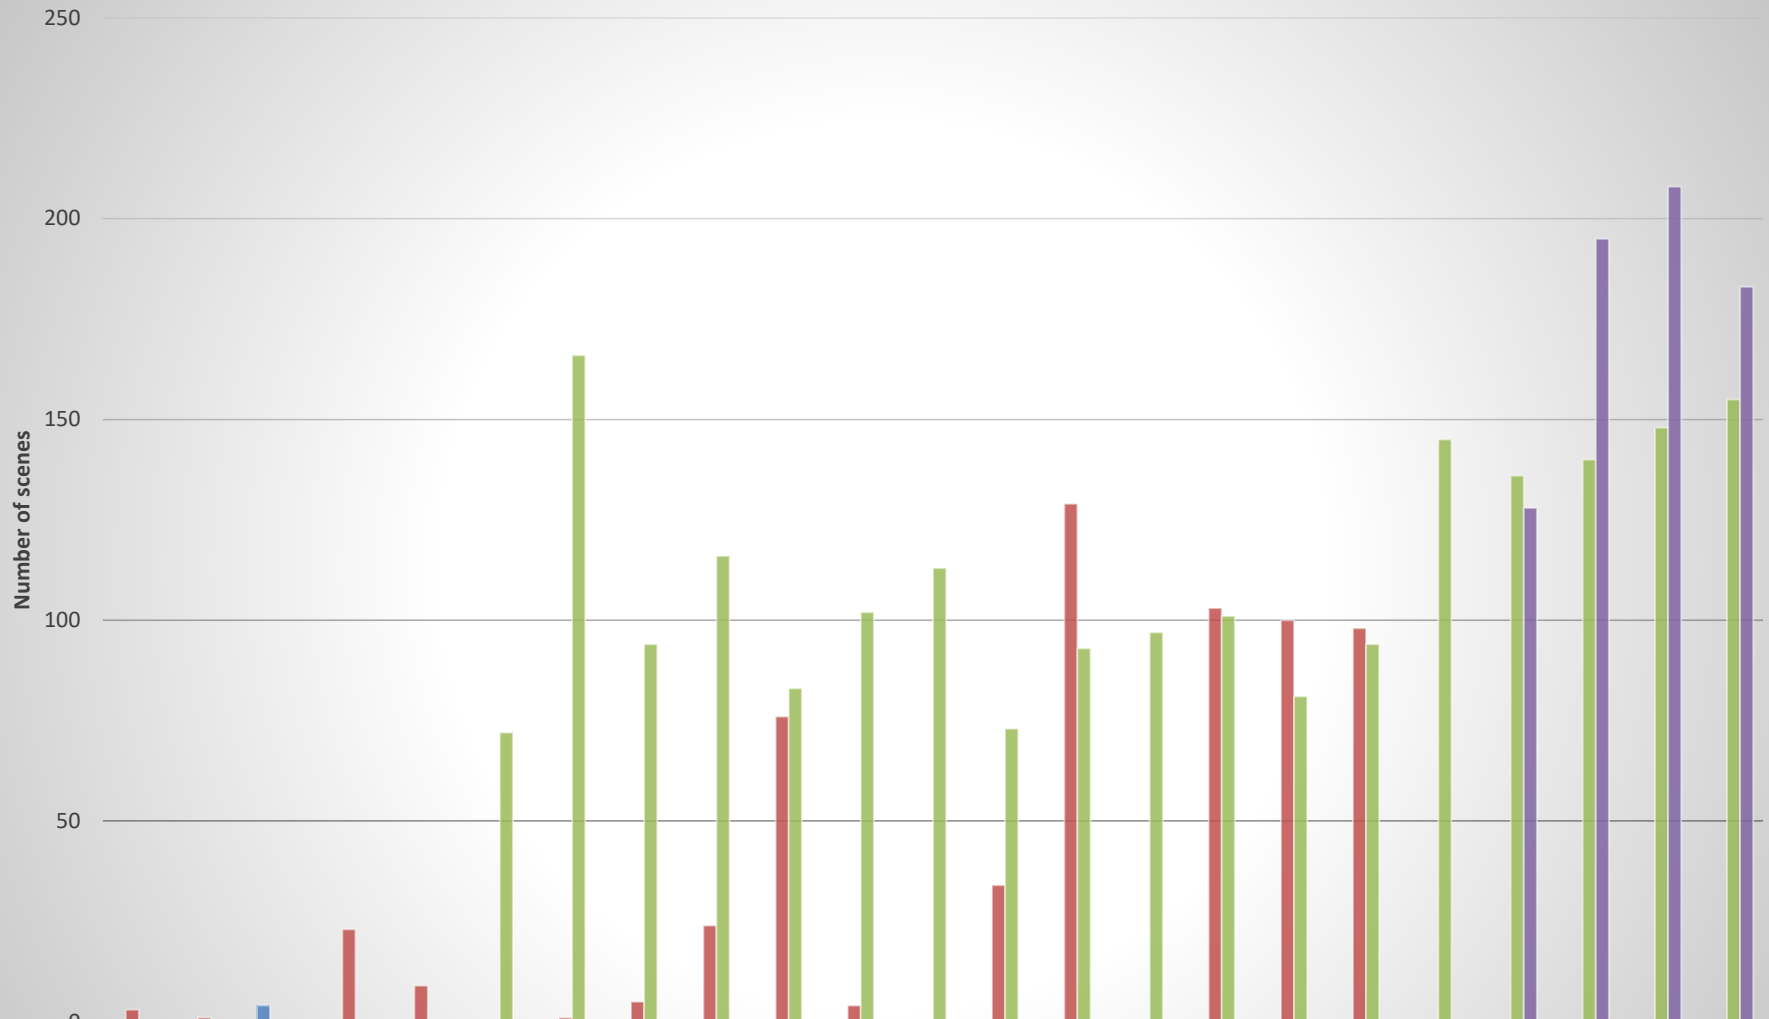

Landsat Scenes of Tunisia Less Than 20% Cloud Cover

	1990	1991	1992	1995	1998	1999	2000	2001	2002	2003	2004	2005	2006	2007	2008	2009	2010	2011	2012	2013	2014	2015	2016
L4	0	0	4	0	0	0	0	0	0	0	0	0	0	0	0	0	0	0	0	0	0	0	0
L5	3	1	0	23	9	0	1	5	24	76	4	0	34	129	0	103	100	98	0	0	0	0	0
L7	0	0	0	0	0	72	166	94	116	83	102	113	73	93	97	101	81	94	145	136	140	148	155
L8	0	0	0	0	0	0	0	0	0	0	0	0	0	0	0	0	0	0	0	128	195	208	183

All Landsat scenes of Tunisia

	1990	1991	1992	1995	1997	1998	1999	2000	2001	2002	2003	2004	2005	2006	2007	2008	2009	2010	2011	2012	2013	2014	2015	2016
L4	0	0	8	0	0	0	0	0	0	0	0	0	0	0	0	0	0	0	0	0	0	0	0	0
L5	7	10	0	30	3	10	0	4	5	25	88	4	0	46	163	0	138	159	148	0	0	0	0	0
L7	0	0	0	0	0	0	109	240	136	165	156	137	144	99	126	131	148	120	168	201	206	243	239	258
L8	0	0	0	0	0	0	0	0	0	0	0	0	0	0	0	0	0	0	0	0	178	257	273	272

Year	All Tunisia Scenes					Less Than 20% Cloud Cover				
	L4	L5	L7	L8	Total	L4	L5	L7	L8	Total
1990	0	7	0	0	7	0	3	0	0	3
1991	0	10	0	0	10	0	1	0	0	1
1992	8	0	0	0	8	4	0	0	0	4
1995	0	30	0	0	30	0	23	0	0	23
1997	0	3	0	0	3	0	0	0	0	0
1998	0	10	0	0	10	0	9	0	0	9
1999	0	0	109	0	109	0	0	72	0	72
2000	0	4	240	0	244	0	1	166	0	167
2001	0	5	136	0	141	0	5	94	0	99
2002	0	25	165	0	190	0	24	116	0	140
2003	0	88	156	0	244	0	76	83	0	159
2004	0	4	137	0	141	0	4	102	0	106
2005	0	0	144	0	144	0	0	113	0	113
2006	0	46	99	0	145	0	34	73	0	107
2007	0	163	126	0	289	0	129	93	0	222
2008	0	0	131	0	131	0	0	97	0	97
2009	0	138	148	0	286	0	103	101	0	204
2010	0	159	120	0	279	0	100	81	0	181
2011	0	148	168	0	316	0	98	94	0	192
2012	0	0	201	0	201	0	0	145	0	145
2013	0	0	206	178	384	0	0	136	128	264
2014	0	0	243	257	500	0	0	140	195	335
2015	0	0	239	273	512	0	0	148	208	356
2016	0	0	258	272	530	0	0	155	183	338