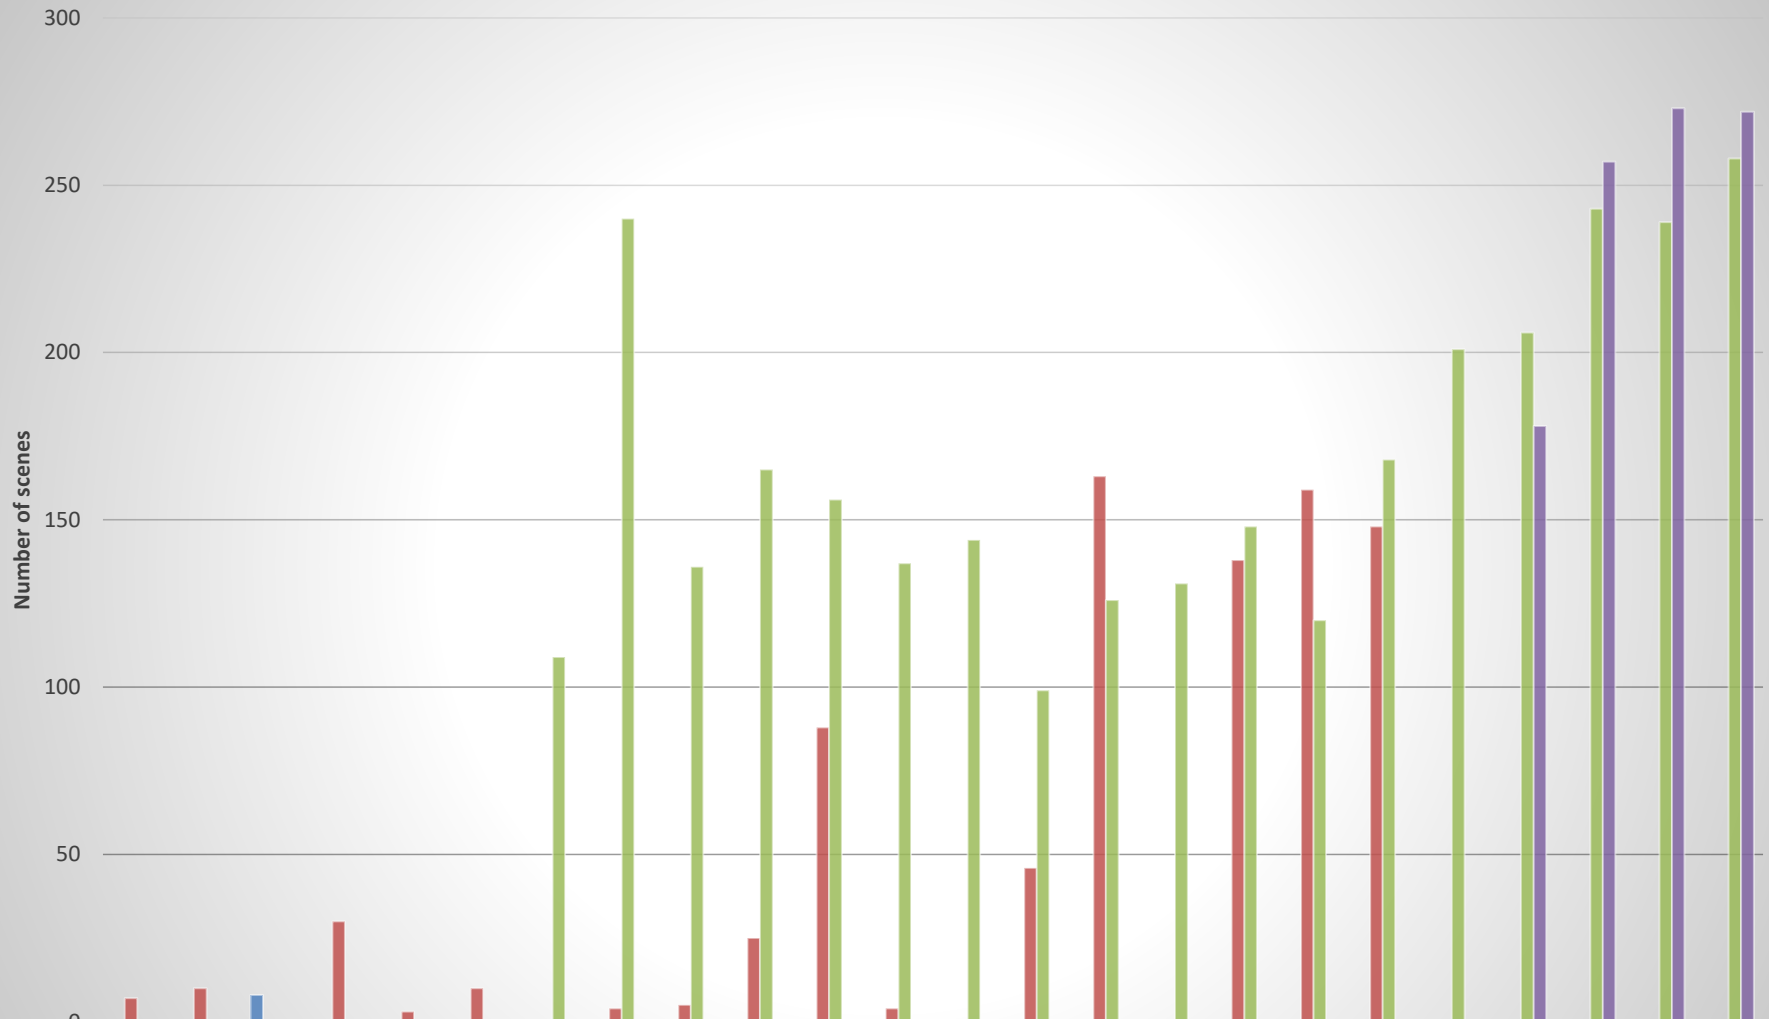

Landsat Scenes of Tunisia Less Than 20% Cloud Cover

	1990	1991	1992	1995	1998	1999	2000	2001	2002	2003	2004	2005	2006	2007	2008	2009	2010	2011	2012	2013	2014	2015	2016
L4	0	0	4	0	0	0	0	0	0	0	0	0	0	0	0	0	0	0	0	0	0	0	0
L5	3	1	0	23	9	0	1	5	24	76	4	0	34	129	0	103	100	98	0	0	0	0	0
L7	0	0	0	0	0	72	166	94	116	83	102	113	73	93	97	101	81	94	145	136	140	148	155
L8	0	0	0	0	0	0	0	0	0	0	0	0	0	0	0	0	0	0	0	128	195	208	183

All Landsat scenes of Tunisia

	1990	1991	1992	1995	1997	1998	1999	2000	2001	2002	2003	2004	2005	2006	2007	2008	2009	2010	2011	2012	2013	2014	2015	2016
L4	0	0	8	0	0	0	0	0	0	0	0	0	0	0	0	0	0	0	0	0	0	0	0	0
L5	7	10	0	30	3	10	0	4	5	25	88	4	0	46	163	0	138	159	148	0	0	0	0	0
L7	0	0	0	0	0	0	109	240	136	165	156	137	144	99	126	131	148	120	168	201	206	243	239	258
L8	0	0	0	0	0	0	0	0	0	0	0	0	0	0	0	0	0	0	0	0	178	257	273	272

Year	All Tunisia Scenes					Less Than 20% Cloud Cover				
	L4	L5	L7	L8	Total	L4	L5	L7	L8	Total
1990	0	7	0	0	7	0	3	0	0	3
1991	0	10	0	0	10	0	1	0	0	1
1992	8	0	0	0	8	4	0	0	0	4
1995	0	30	0	0	30	0	23	0	0	23
1997	0	3	0	0	3	0	0	0	0	0
1998	0	10	0	0	10	0	9	0	0	9
1999	0	0	109	0	109	0	0	72	0	72
2000	0	4	240	0	244	0	1	166	0	167
2001	0	5	136	0	141	0	5	94	0	99
2002	0	25	165	0	190	0	24	116	0	140
2003	0	88	156	0	244	0	76	83	0	159
2004	0	4	137	0	141	0	4	102	0	106
2005	0	0	144	0	144	0	0	113	0	113
2006	0	46	99	0	145	0	34	73	0	107
2007	0	163	126	0	289	0	129	93	0	222
2008	0	0	131	0	131	0	0	97	0	97
2009	0	138	148	0	286	0	103	101	0	204
2010	0	159	120	0	279	0	100	81	0	181
2011	0	148	168	0	316	0	98	94	0	192
2012	0	0	201	0	201	0	0	145	0	145
2013	0	0	206	178	384	0	0	136	128	264
2014	0	0	243	257	500	0	0	140	195	335
2015	0	0	239	273	512	0	0	148	208	356
2016	0	0	258	272	530	0	0	155	183	338