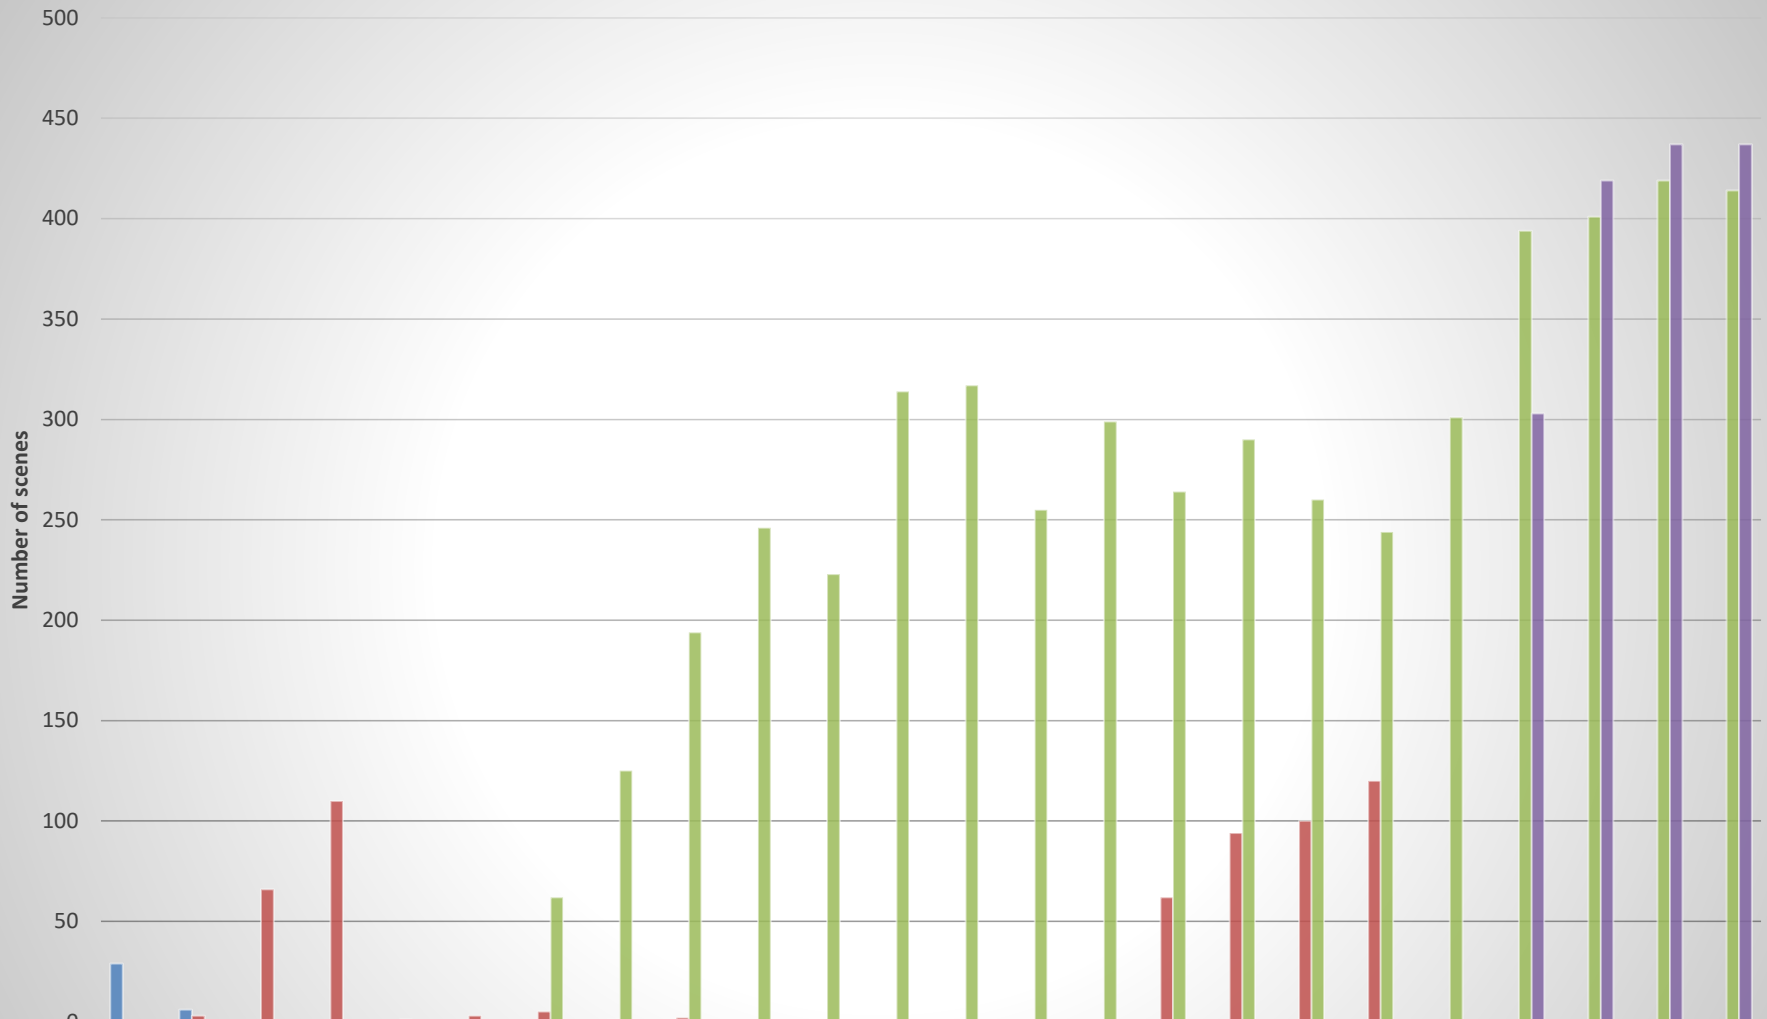

Landsat Scenes of Uganda Less Than 20% Cloud Cover

All Landsat scenes of Uganda

	1990	1991	1994	1995	1996	1998	1999	2000	2001	2002	2003	2004	2005	2006	2007	2008	2009	2010	2011	2012	2013	2014	2015	2016
L4	29	6	0	0	0	0	0	0	0	0	0	0	0	0	0	0	0	0	0	0	0	0	0	0
L5	0	3	66	110	1	3	5	1	2	0	0	0	0	0	0	62	94	100	120	0	0	0	0	0
L7	0	0	0	0	0	0	62	125	194	246	223	314	317	255	299	264	290	260	244	301	394	401	419	414
L8	0	0	0	0	0	0	0	0	0	0	0	0	0	0	0	0	0	0	0	0	303	419	437	437

Year	All Uganda Scenes					Less Than 20% Cloud Cover				
	L4	L5	L7	L8	Total	L4	L5	L7	L8	Total
1990	29	0	0	0	29	11	0	0	0	11
1991	6	3	0	0	9	1	1	0	0	2
1994	0	66	0	0	66	0	20	0	0	20
1995	0	110	0	0	110	0	52	0	0	52
1996	0	1	0	0	1	0	0	0	0	0
1998	0	3	0	0	3	0	1	0	0	1
1999	0	5	62	0	67	0	2	22	0	24
2000	0	1	125	0	126	0	0	43	0	43
2001	0	2	194	0	196	0	2	64	0	66
2002	0	0	246	0	246	0	0	68	0	68
2003	0	0	223	0	223	0	0	83	0	83
2004	0	0	314	0	314	0	0	121	0	121
2005	0	0	317	0	317	0	0	125	0	125
2006	0	0	255	0	255	0	0	100	0	100
2007	0	0	299	0	299	0	0	122	0	122
2008	0	62	264	0	326	0	23	111	0	134
2009	0	94	290	0	384	0	42	111	0	153
2010	0	100	260	0	360	0	49	95	0	144
2011	0	120	244	0	364	0	47	78	0	125
2012	0	0	301	0	301	0	0	119	0	119
2013	0	0	394	303	697	0	0	129	132	261
2014	0	0	401	419	820	0	0	120	150	270
2015	0	0	419	437	856	0	0	139	193	332
2016	0	0	414	437	851	0	0	123	205	328