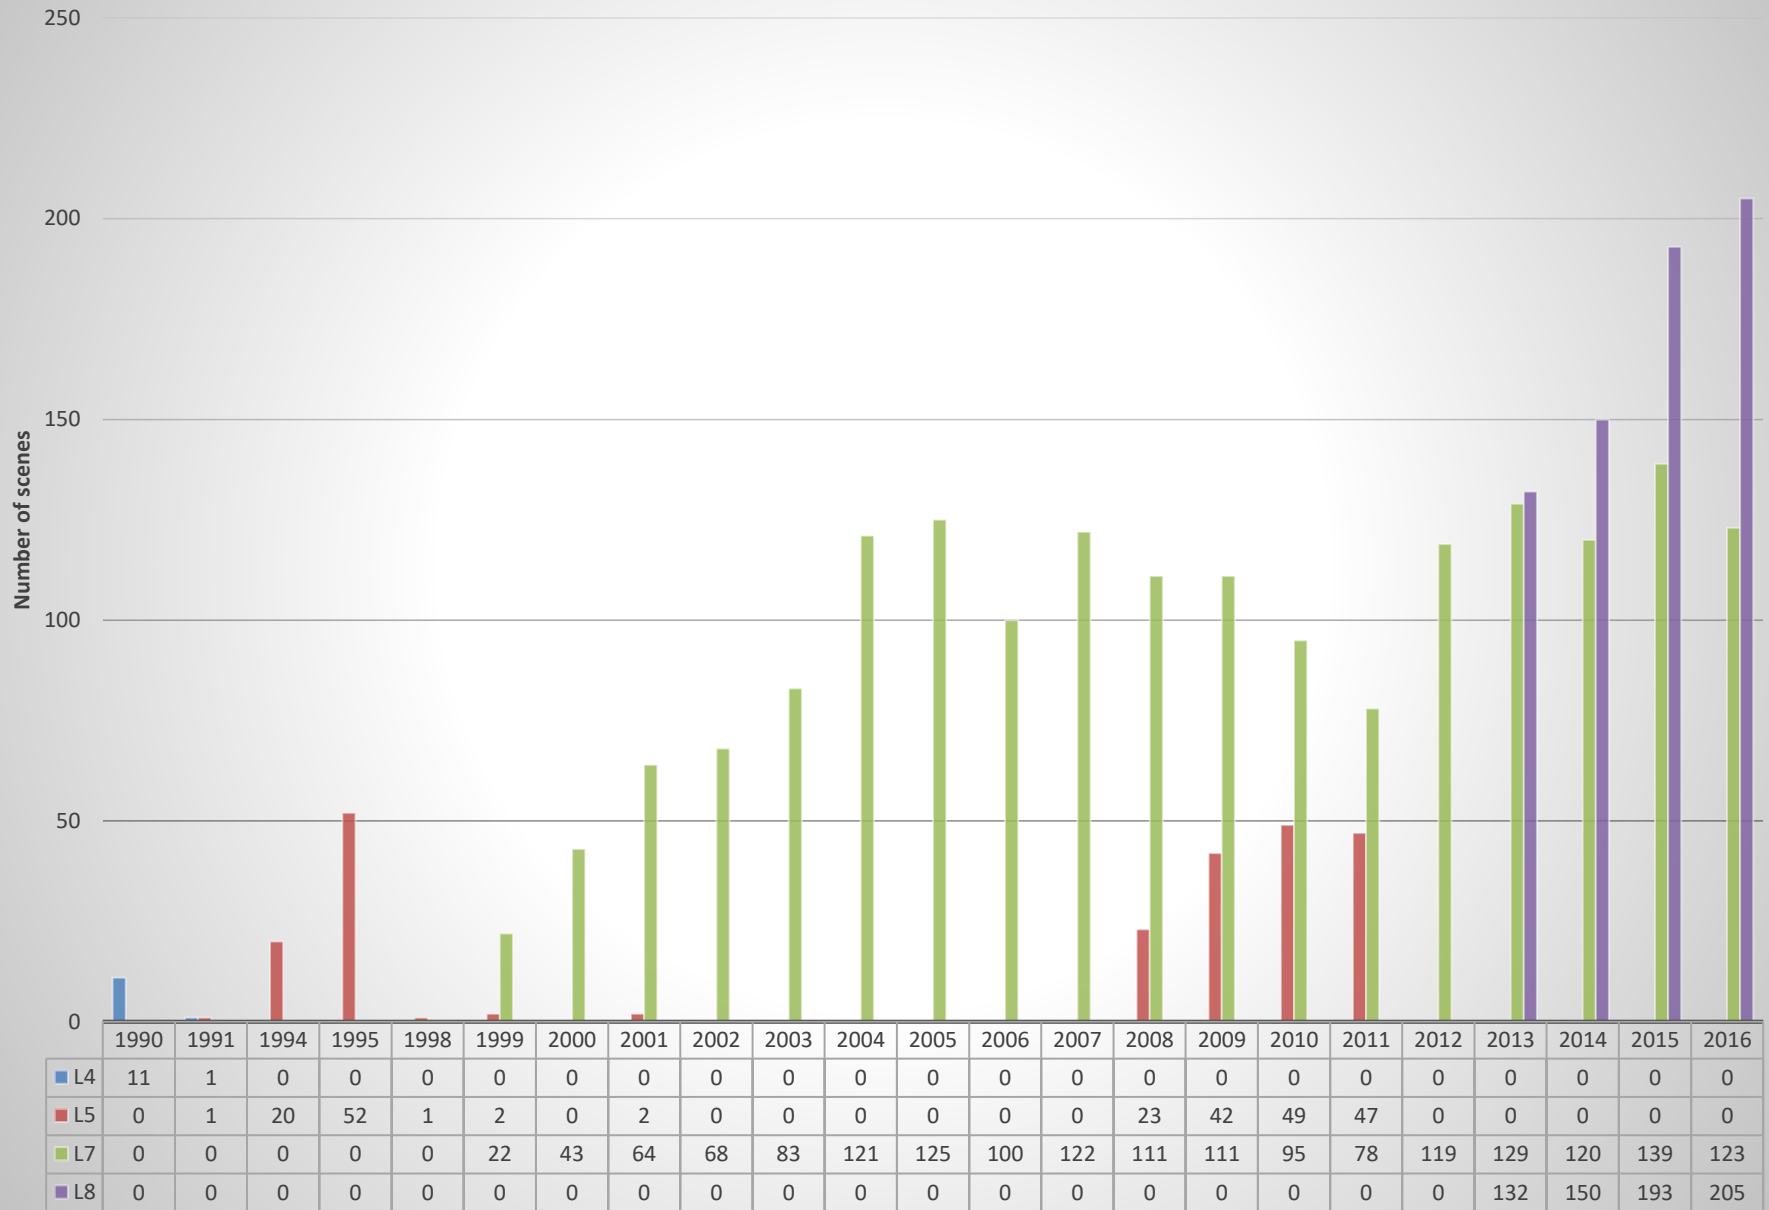

Landsat Scenes of Uganda Less Than 20% Cloud Cover

All Landsat scenes of Uganda

	1990	1991	1994	1995	1996	1998	1999	2000	2001	2002	2003	2004	2005	2006	2007	2008	2009	2010	2011	2012	2013	2014	2015	2016
L4	29	6	0	0	0	0	0	0	0	0	0	0	0	0	0	0	0	0	0	0	0	0	0	0
L5	0	3	66	110	1	3	5	1	2	0	0	0	0	0	0	62	94	100	120	0	0	0	0	0
L7	0	0	0	0	0	0	62	125	194	246	223	314	317	255	299	264	290	260	244	301	394	401	419	414
L8	0	0	0	0	0	0	0	0	0	0	0	0	0	0	0	0	0	0	0	0	303	419	437	437

Year	All Uganda Scenes					Less Than 20% Cloud Cover				
	L4	L5	L7	L8	Total	L4	L5	L7	L8	Total
1990	29	0	0	0	29	11	0	0	0	11
1991	6	3	0	0	9	1	1	0	0	2
1994	0	66	0	0	66	0	20	0	0	20
1995	0	110	0	0	110	0	52	0	0	52
1996	0	1	0	0	1	0	0	0	0	0
1998	0	3	0	0	3	0	1	0	0	1
1999	0	5	62	0	67	0	2	22	0	24
2000	0	1	125	0	126	0	0	43	0	43
2001	0	2	194	0	196	0	2	64	0	66
2002	0	0	246	0	246	0	0	68	0	68
2003	0	0	223	0	223	0	0	83	0	83
2004	0	0	314	0	314	0	0	121	0	121
2005	0	0	317	0	317	0	0	125	0	125
2006	0	0	255	0	255	0	0	100	0	100
2007	0	0	299	0	299	0	0	122	0	122
2008	0	62	264	0	326	0	23	111	0	134
2009	0	94	290	0	384	0	42	111	0	153
2010	0	100	260	0	360	0	49	95	0	144
2011	0	120	244	0	364	0	47	78	0	125
2012	0	0	301	0	301	0	0	119	0	119
2013	0	0	394	303	697	0	0	129	132	261
2014	0	0	401	419	820	0	0	120	150	270
2015	0	0	419	437	856	0	0	139	193	332
2016	0	0	414	437	851	0	0	123	205	328