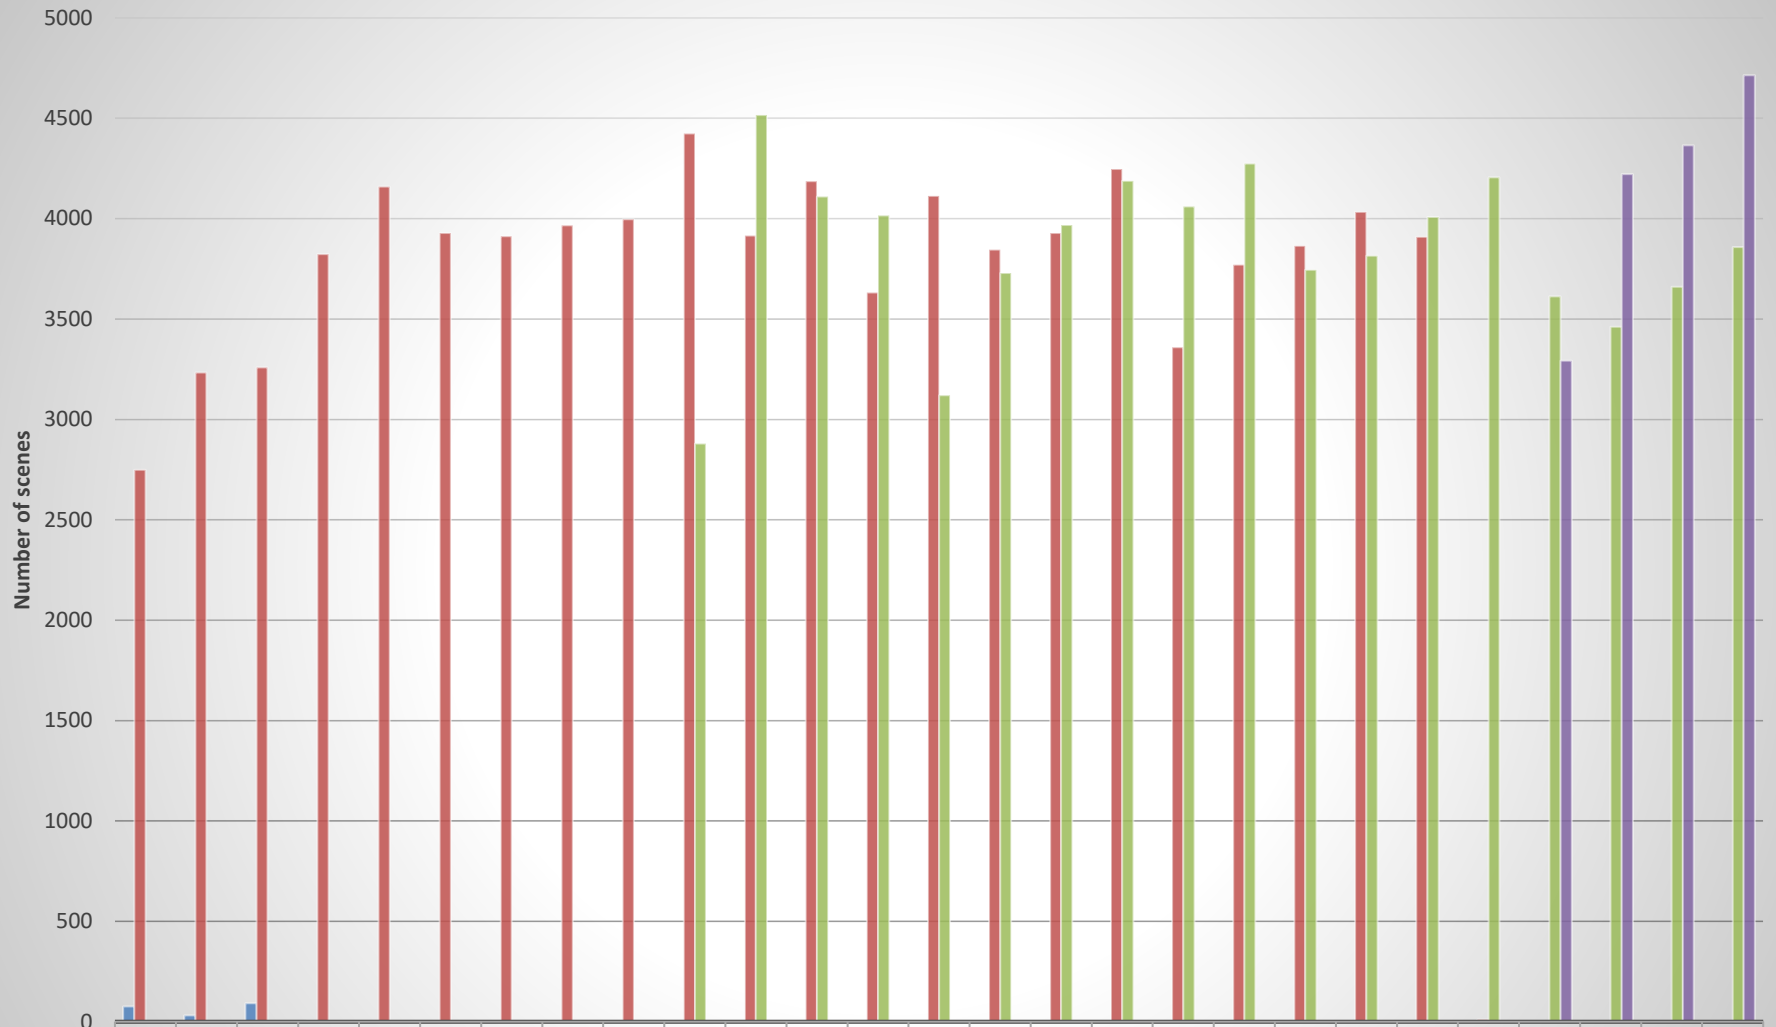

# Landsat Scenes of United States Less Than 20% Cloud Cover

	1990	1991	1992	1993	1994	1995	1996	1997	1998	1999	2000	2001	2002	2003	2004	2005	2006	2007	2008	2009	2010	2011	2012	2013	2014	2015	2016
L4	76	31	92	6	0	0	0	0	0	0	0	0	0	0	0	0	0	0	0	0	0	0	0	0	0	0	0
L5	2749	3234	3259	3824	4159	3929	3913	3967	3997	4425	3916	4187	3632	4114	3845	3928	4247	3359	3770	3865	4033	3910	11	0	0	0	0
L7	0	0	0	0	0	0	0	0	0	2880	4516	4110	4016	3121	3729	3969	4188	4061	4275	3746	3816	4008	4206	3613	3462	3660	3859
L8	0	0	0	0	0	0	0	0	0	0	0	0	0	0	0	0	0	0	0	0	0	0	3293	4222	4366	4715	

# All Landsat scenes of United States

	1990	1991	1992	1993	1994	1995	1996	1997	1998	1999	2000	2001	2002	2003	2004	2005	2006	2007	2008	2009	2010	2011	2012	2013	2014	2015	2016
L4	227	88	220	16	0	0	0	0	0	0	0	0	0	0	0	0	0	0	0	0	0	0	0	0	0	0	0
L5	6486	7999	8766	9754	9748	9699	9799	9365	9414	9455	8875	9633	8079	1013	1036	9334	9585	7669	8371	9739	9900	8877	21	0	0	0	0
L7	0	0	0	0	0	0	0	0	0	5214	1027	1030	1031	8611	1030	1024	1024	1019	1026	1022	1022	1022	1031	1032	1022	1026	1041
L8	0	0	0	0	0	0	0	0	0	0	0	0	0	0	0	0	0	0	0	0	0	0	7227	1037	1038	1045	