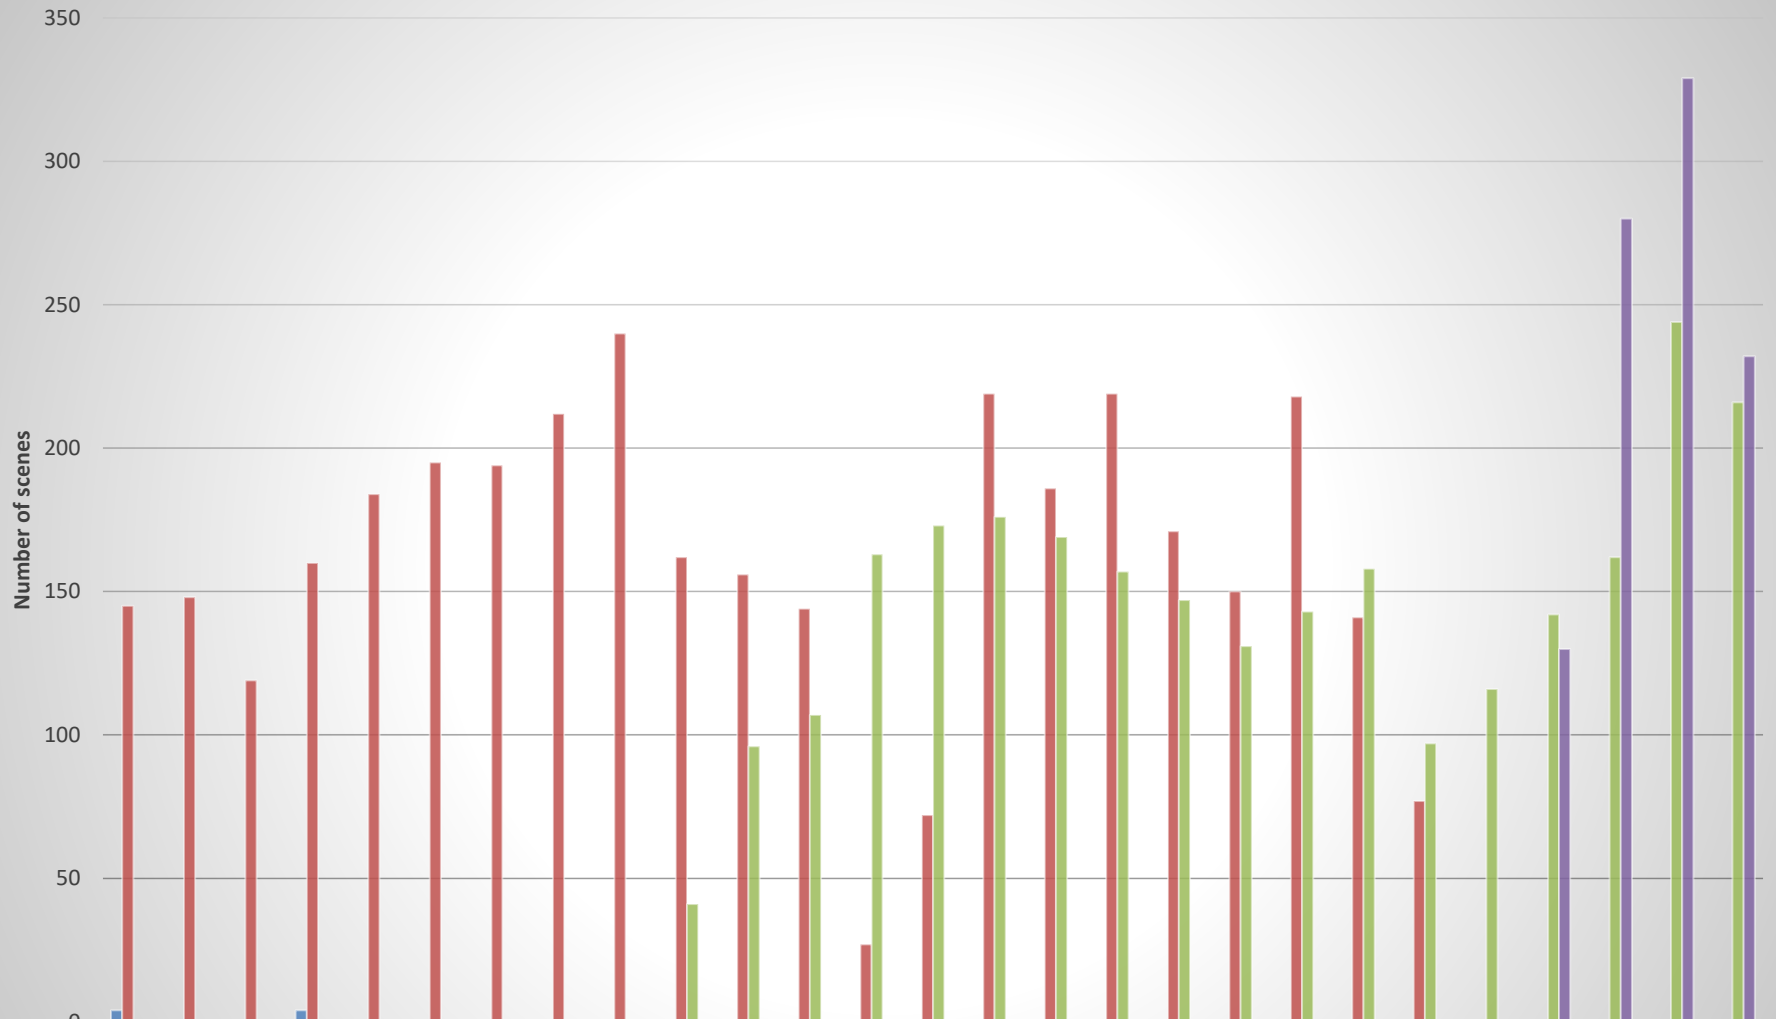

## Landsat Scenes of Vietnam Less Than 20% Cloud Cover

	1990	1991	1992	1993	1994	1995	1996	1997	1998	1999	2000	2001	2002	2003	2004	2005	2006	2007	2008	2009	2010	2011	2012	2013	2014	2015	2016	
L4	4	0	0	4	0	0	0	0	0	0	0	0	0	0	0	0	0	0	0	0	0	0	0	0	0	0	0	0
L5	145	148	119	160	184	195	194	212	240	162	156	144	27	72	219	186	219	171	150	218	141	77	0	0	0	0	0	0
L7	0	0	0	0	0	0	0	0	0	41	96	107	163	173	176	169	157	147	131	143	158	97	116	142	162	244	216	
L8	0	0	0	0	0	0	0	0	0	0	0	0	0	0	0	0	0	0	0	0	0	0	0	130	280	329	232	

# All Landsat scenes of Vietnam

L4	17	0	1	6	0	0	0	0	0	0	0	0	0	0	0	0	0	0	0	0	0	0	0	0	0	0	0
L5	718	607	557	714	847	838	911	854	876	852	885	696	201	273	810	765	812	684	810	871	499	464	0	0	0	0	0
L7	0	0	0	0	0	0	0	0	0	121	267	362	720	555	639	465	479	450	389	502	464	502	571	615	740	845	902
L8	0	0	0	0	0	0	0	0	0	0	0	0	0	0	0	0	0	0	0	0	0	0	549	932	930	934	

Year	All Vietnam Scenes					Less Than 20% Cloud Cover				
	L4	L5	L7	L8	Total	L4	L5	L7	L8	Total
1990	17	718	0	0	735	4	145	0	0	149
1991	0	607	0	0	607	0	148	0	0	148
1992	1	557	0	0	558	0	119	0	0	119
1993	6	714	0	0	720	4	160	0	0	164
1994	0	847	0	0	847	0	184	0	0	184
1995	0	838	0	0	838	0	195	0	0	195
1996	0	911	0	0	911	0	194	0	0	194
1997	0	854	0	0	854	0	212	0	0	212
1998	0	876	0	0	876	0	240	0	0	240
1999	0	852	121	0	973	0	162	41	0	203
2000	0	885	267	0	1152	0	156	96	0	252
2001	0	696	362	0	1058	0	144	107	0	251
2002	0	201	720	0	921	0	27	163	0	190
2003	0	273	555	0	828	0	72	173	0	245
2004	0	810	639	0	1449	0	219	176	0	395
2005	0	765	465	0	1230	0	186	169	0	355
2006	0	812	479	0	1291	0	219	157	0	376
2007	0	684	450	0	1134	0	171	147	0	318
2008	0	810	389	0	1199	0	150	131	0	281
2009	0	871	502	0	1373	0	218	143	0	361
2010	0	499	464	0	963	0	141	158	0	299
2011	0	464	502	0	966	0	77	97	0	174
2012	0	0	571	0	571	0	0	116	0	116
2013	0	0	615	549	1164	0	0	142	130	272
2014	0	0	740	932	1672	0	0	162	280	442
2015	0	0	845	930	1775	0	0	244	329	573
2016	0	0	902	934	1836	0	0	216	232	448