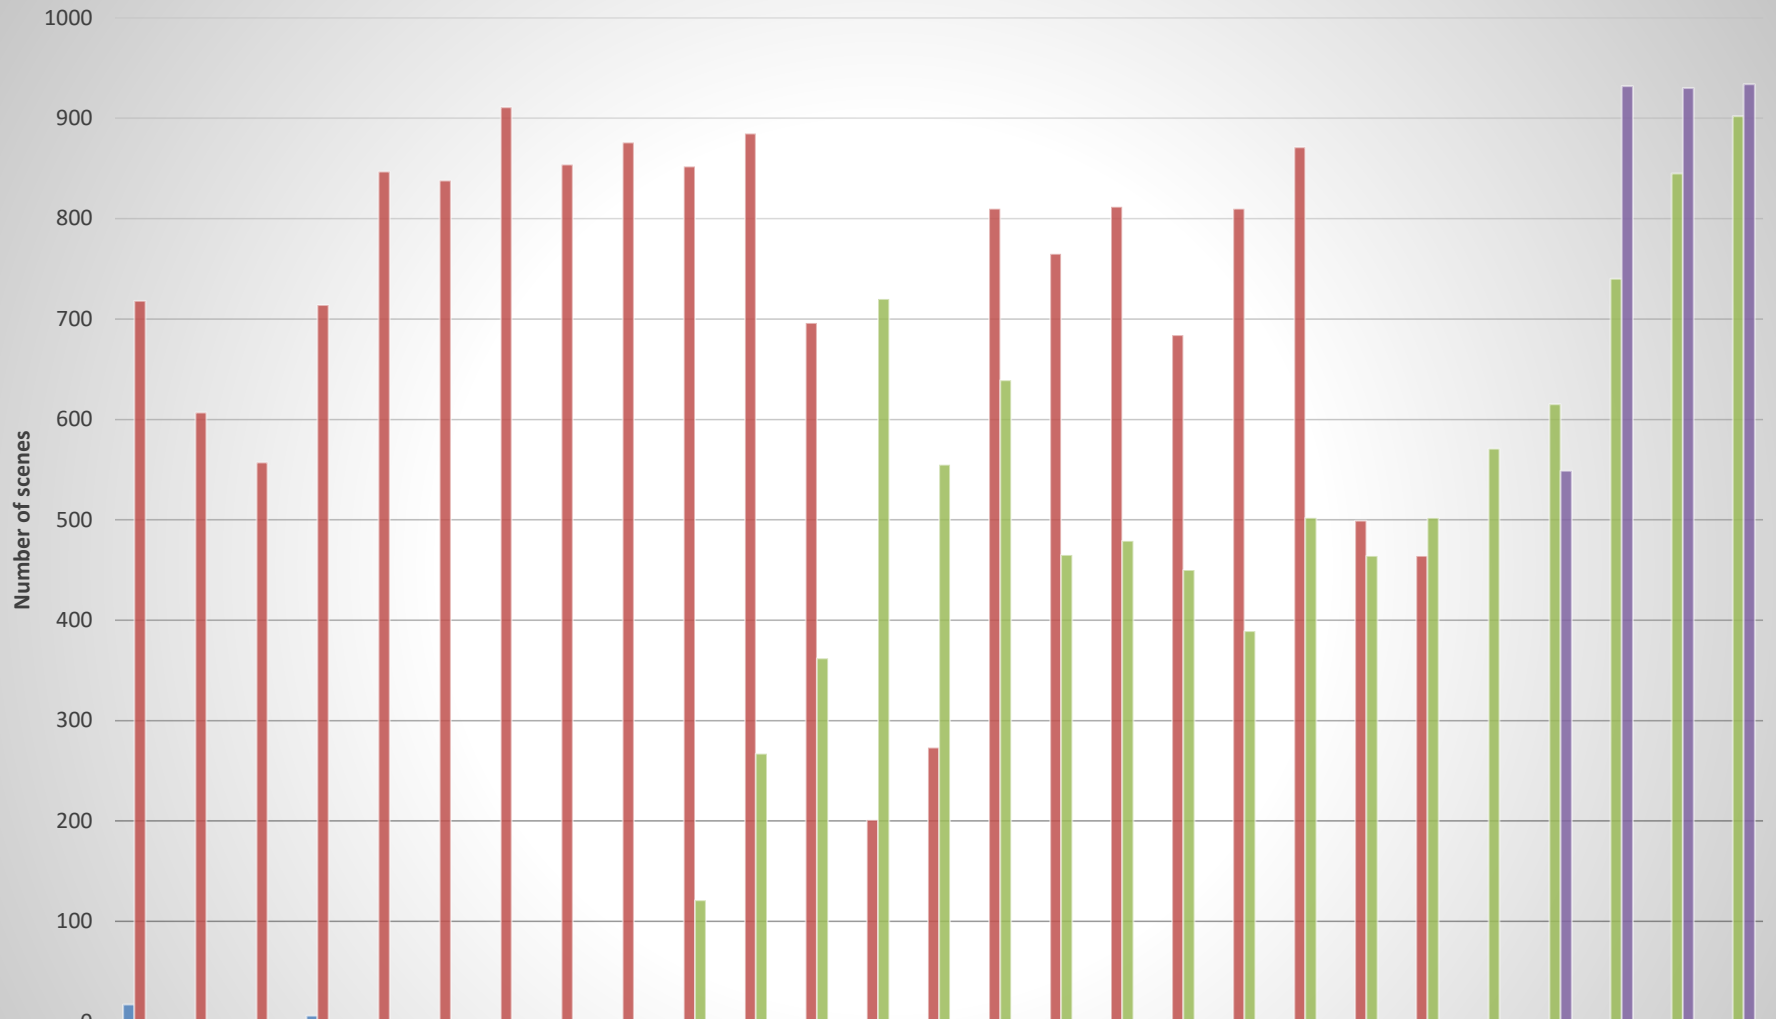

## Landsat Scenes of Vietnam Less Than 20% Cloud Cover

	1990	1991	1992	1993	1994	1995	1996	1997	1998	1999	2000	2001	2002	2003	2004	2005	2006	2007	2008	2009	2010	2011	2012	2013	2014	2015	2016	
L4	4	0	0	4	0	0	0	0	0	0	0	0	0	0	0	0	0	0	0	0	0	0	0	0	0	0	0	0
L5	145	148	119	160	184	195	194	212	240	162	156	144	27	72	219	186	219	171	150	218	141	77	0	0	0	0	0	0
L7	0	0	0	0	0	0	0	0	0	41	96	107	163	173	176	169	157	147	131	143	158	97	116	142	162	244	216	
L8	0	0	0	0	0	0	0	0	0	0	0	0	0	0	0	0	0	0	0	0	0	0	0	130	280	329	232	

# All Landsat scenes of Vietnam

L4	17	0	1	6	0	0	0	0	0	0	0	0	0	0	0	0	0	0	0	0	0	0	0	0	0	0	0
L5	718	607	557	714	847	838	911	854	876	852	885	696	201	273	810	765	812	684	810	871	499	464	0	0	0	0	0
L7	0	0	0	0	0	0	0	0	0	121	267	362	720	555	639	465	479	450	389	502	464	502	571	615	740	845	902
L8	0	0	0	0	0	0	0	0	0	0	0	0	0	0	0	0	0	0	0	0	0	0	549	932	930	934	

Year	All Vietnam Scenes					Less Than 20% Cloud Cover				
	L4	L5	L7	L8	Total	L4	L5	L7	L8	Total
1990	17	718	0	0	735	4	145	0	0	149
1991	0	607	0	0	607	0	148	0	0	148
1992	1	557	0	0	558	0	119	0	0	119
1993	6	714	0	0	720	4	160	0	0	164
1994	0	847	0	0	847	0	184	0	0	184
1995	0	838	0	0	838	0	195	0	0	195
1996	0	911	0	0	911	0	194	0	0	194
1997	0	854	0	0	854	0	212	0	0	212
1998	0	876	0	0	876	0	240	0	0	240
1999	0	852	121	0	973	0	162	41	0	203
2000	0	885	267	0	1152	0	156	96	0	252
2001	0	696	362	0	1058	0	144	107	0	251
2002	0	201	720	0	921	0	27	163	0	190
2003	0	273	555	0	828	0	72	173	0	245
2004	0	810	639	0	1449	0	219	176	0	395
2005	0	765	465	0	1230	0	186	169	0	355
2006	0	812	479	0	1291	0	219	157	0	376
2007	0	684	450	0	1134	0	171	147	0	318
2008	0	810	389	0	1199	0	150	131	0	281
2009	0	871	502	0	1373	0	218	143	0	361
2010	0	499	464	0	963	0	141	158	0	299
2011	0	464	502	0	966	0	77	97	0	174
2012	0	0	571	0	571	0	0	116	0	116
2013	0	0	615	549	1164	0	0	142	130	272
2014	0	0	740	932	1672	0	0	162	280	442
2015	0	0	845	930	1775	0	0	244	329	573
2016	0	0	902	934	1836	0	0	216	232	448