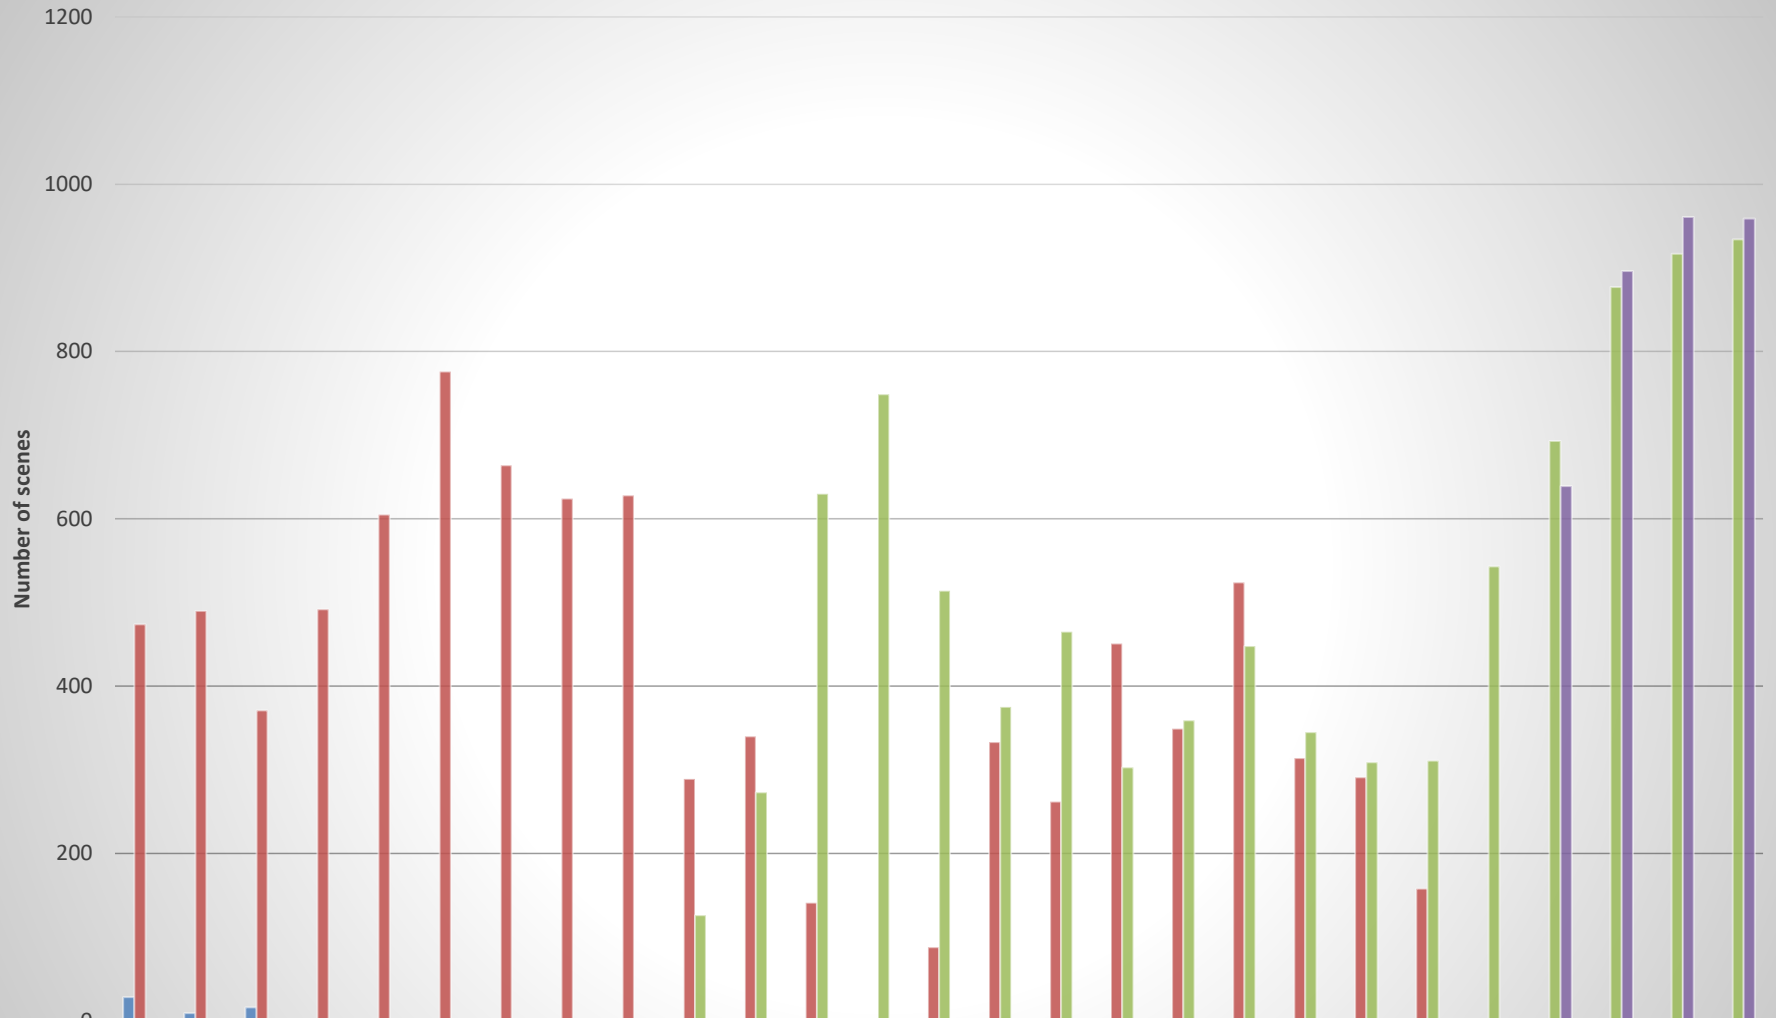

Landsat Scenes of Zambia Less Than 20% Cloud Cover

	1990	1991	1992	1993	1994	1995	1996	1997	1998	1999	2000	2001	2002	2003	2004	2005	2006	2007	2008	2009	2010	2011	2012	2013	2014	2015	2016
L4	5	0	14	0	0	0	0	0	0	0	0	0	0	0	0	0	0	0	0	0	0	0	0	0	0	0	0
L5	376	368	276	341	425	493	385	339	405	105	211	63	0	30	242	208	292	208	372	170	119	59	0	0	0	0	0
L7	0	0	0	0	0	0	0	0	0	77	137	276	425	195	252	334	198	229	315	226	209	207	321	346	436	505	492
L8	0	0	0	0	0	0	0	0	0	0	0	0	0	0	0	0	0	0	0	0	0	0	482	564	605	586	

All Landsat scenes of Zambia

	1990	1991	1992	1993	1994	1995	1996	1997	1998	1999	2000	2001	2002	2003	2004	2005	2006	2007	2008	2009	2010	2011	2012	2013	2014	2015	2016
L4	28	9	16	0	0	0	0	0	0	0	0	0	0	0	0	0	0	0	0	0	0	0	0	0	0	0	0
L5	474	490	371	492	605	776	664	624	628	289	340	141	0	88	333	262	451	349	524	314	291	158	0	0	0	0	0
L7	0	0	0	0	0	0	0	0	0	126	273	630	749	514	375	465	303	359	448	345	309	311	543	693	877	917	934
L8	0	0	0	0	0	0	0	0	0	0	0	0	0	0	0	0	0	0	0	0	0	0	639	896	961	959	