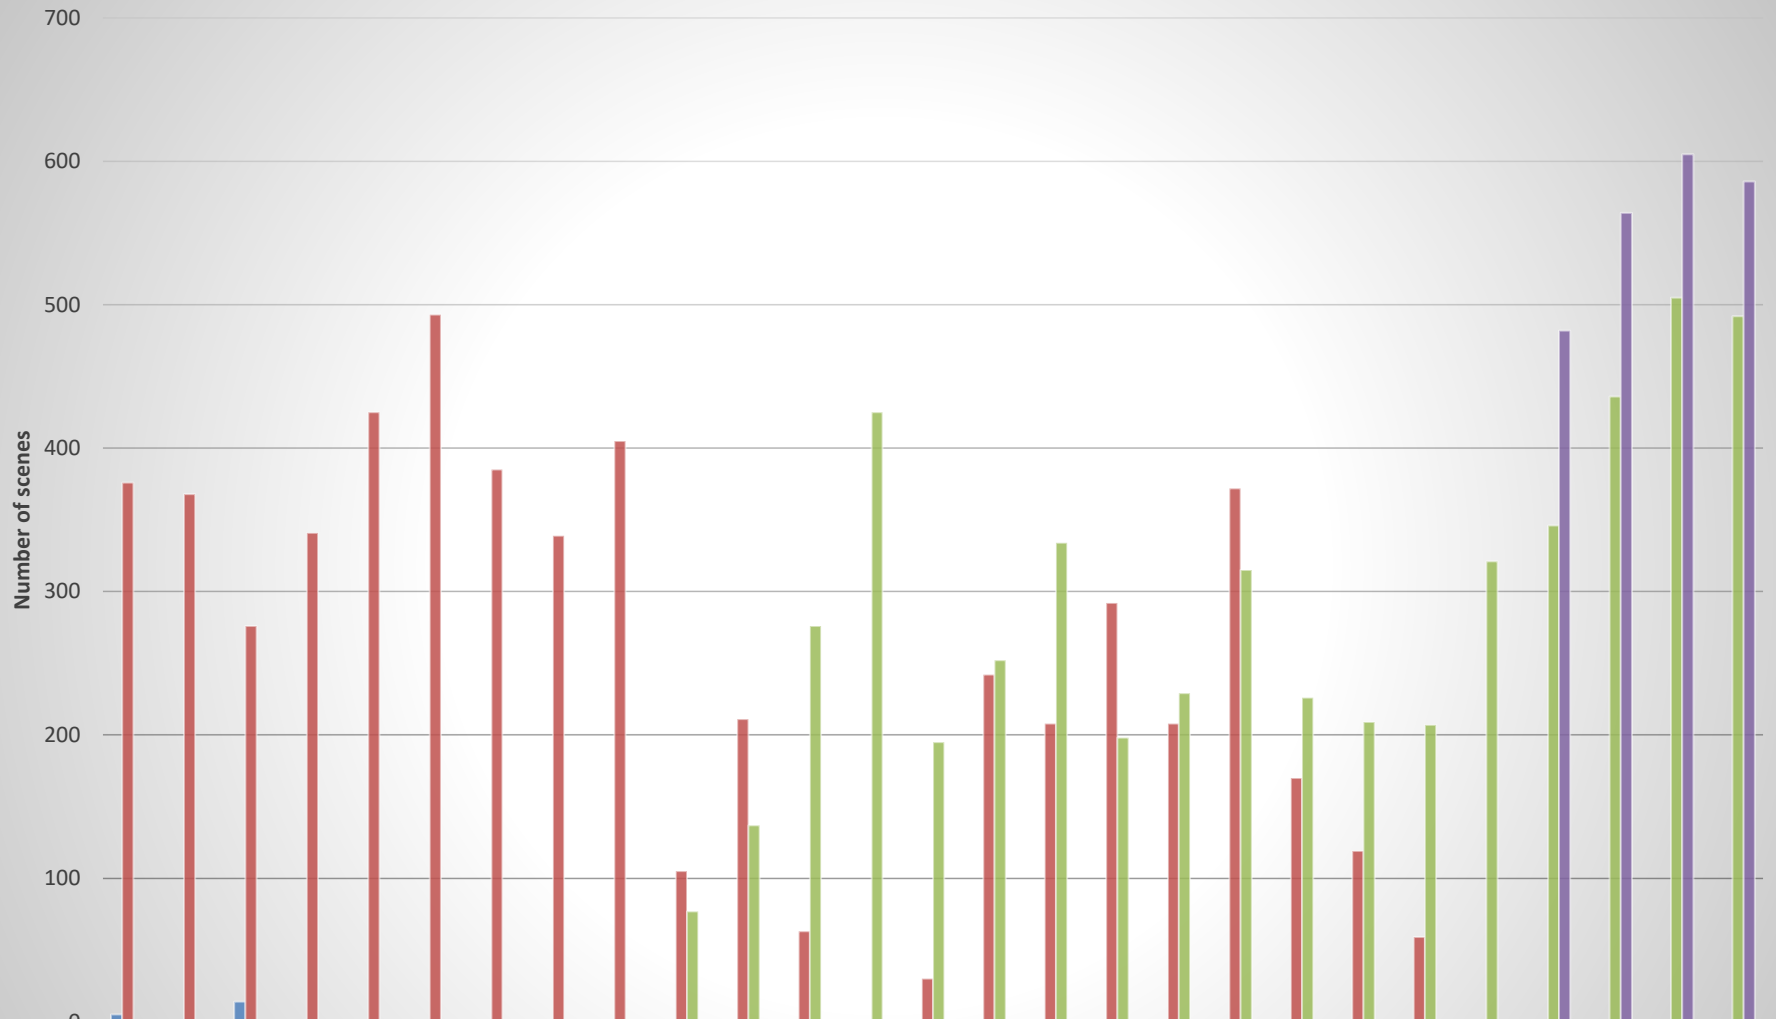

Landsat Scenes of Zambia Less Than 20% Cloud Cover

	1990	1991	1992	1993	1994	1995	1996	1997	1998	1999	2000	2001	2002	2003	2004	2005	2006	2007	2008	2009	2010	2011	2012	2013	2014	2015	2016
L4	5	0	14	0	0	0	0	0	0	0	0	0	0	0	0	0	0	0	0	0	0	0	0	0	0	0	0
L5	376	368	276	341	425	493	385	339	405	105	211	63	0	30	242	208	292	208	372	170	119	59	0	0	0	0	0
L7	0	0	0	0	0	0	0	0	0	77	137	276	425	195	252	334	198	229	315	226	209	207	321	346	436	505	492
L8	0	0	0	0	0	0	0	0	0	0	0	0	0	0	0	0	0	0	0	0	0	0	482	564	605	586	

All Landsat scenes of Zambia

	1990	1991	1992	1993	1994	1995	1996	1997	1998	1999	2000	2001	2002	2003	2004	2005	2006	2007	2008	2009	2010	2011	2012	2013	2014	2015	2016
L4	28	9	16	0	0	0	0	0	0	0	0	0	0	0	0	0	0	0	0	0	0	0	0	0	0	0	0
L5	474	490	371	492	605	776	664	624	628	289	340	141	0	88	333	262	451	349	524	314	291	158	0	0	0	0	0
L7	0	0	0	0	0	0	0	0	0	126	273	630	749	514	375	465	303	359	448	345	309	311	543	693	877	917	934
L8	0	0	0	0	0	0	0	0	0	0	0	0	0	0	0	0	0	0	0	0	0	0	639	896	961	959	