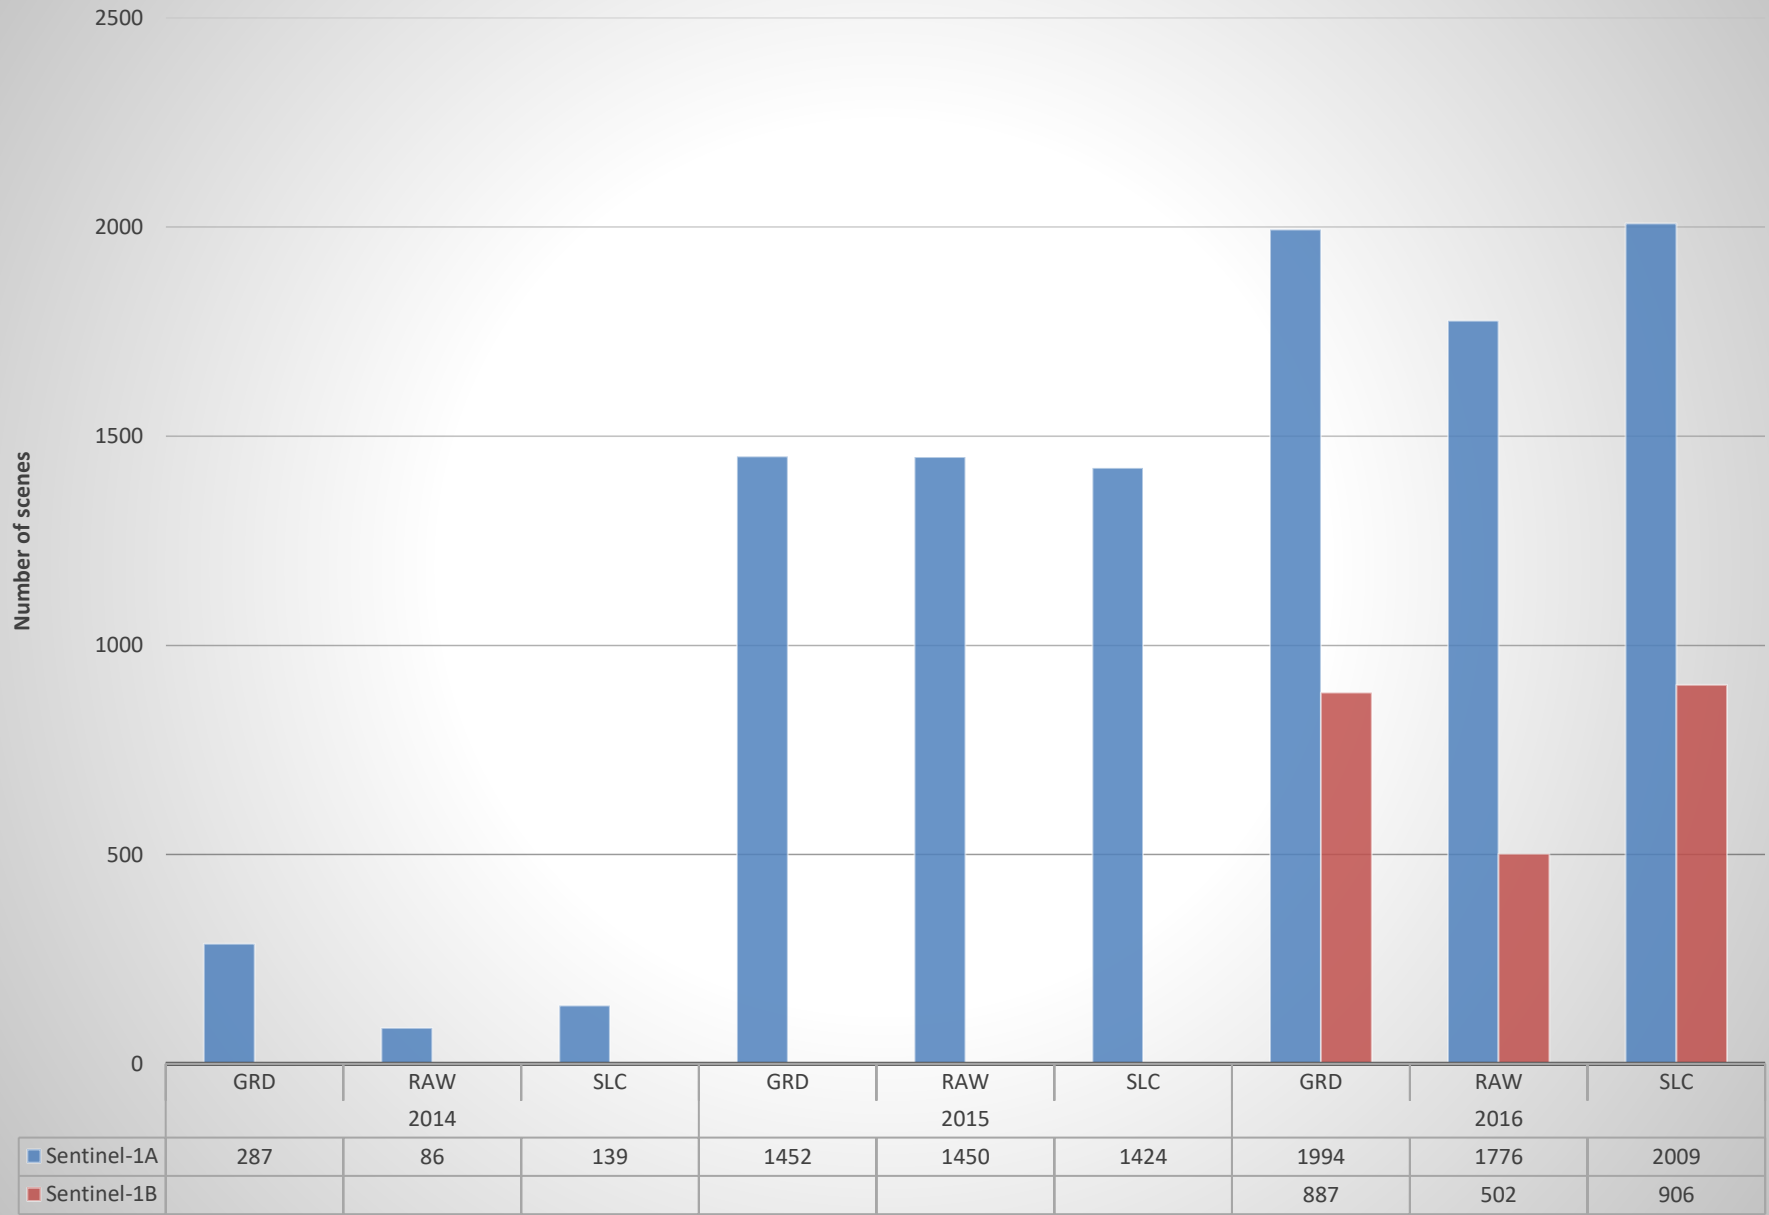

## Sentinel-1 Coverage of Algeria

Count of Year		Mission		
Year	Processing Level	Sentinel-1A	Sentinel-1B	Grand Total
<b>2014</b>		<b>512</b>		<b>512</b>
	GRD	287		287
	RAW	86		86
	SLC	139		139
<b>2015</b>		<b>4326</b>		<b>4326</b>
	GRD	1452		1452
	RAW	1450		1450
	SLC	1424		1424
<b>2016</b>		<b>5779</b>	<b>2295</b>	<b>8074</b>
	GRD	1994	887	2881
	RAW	1776	502	2278
	SLC	2009	906	2915
<b>Grand Total</b>		<b>10617</b>	<b>2295</b>	<b>12912</b>