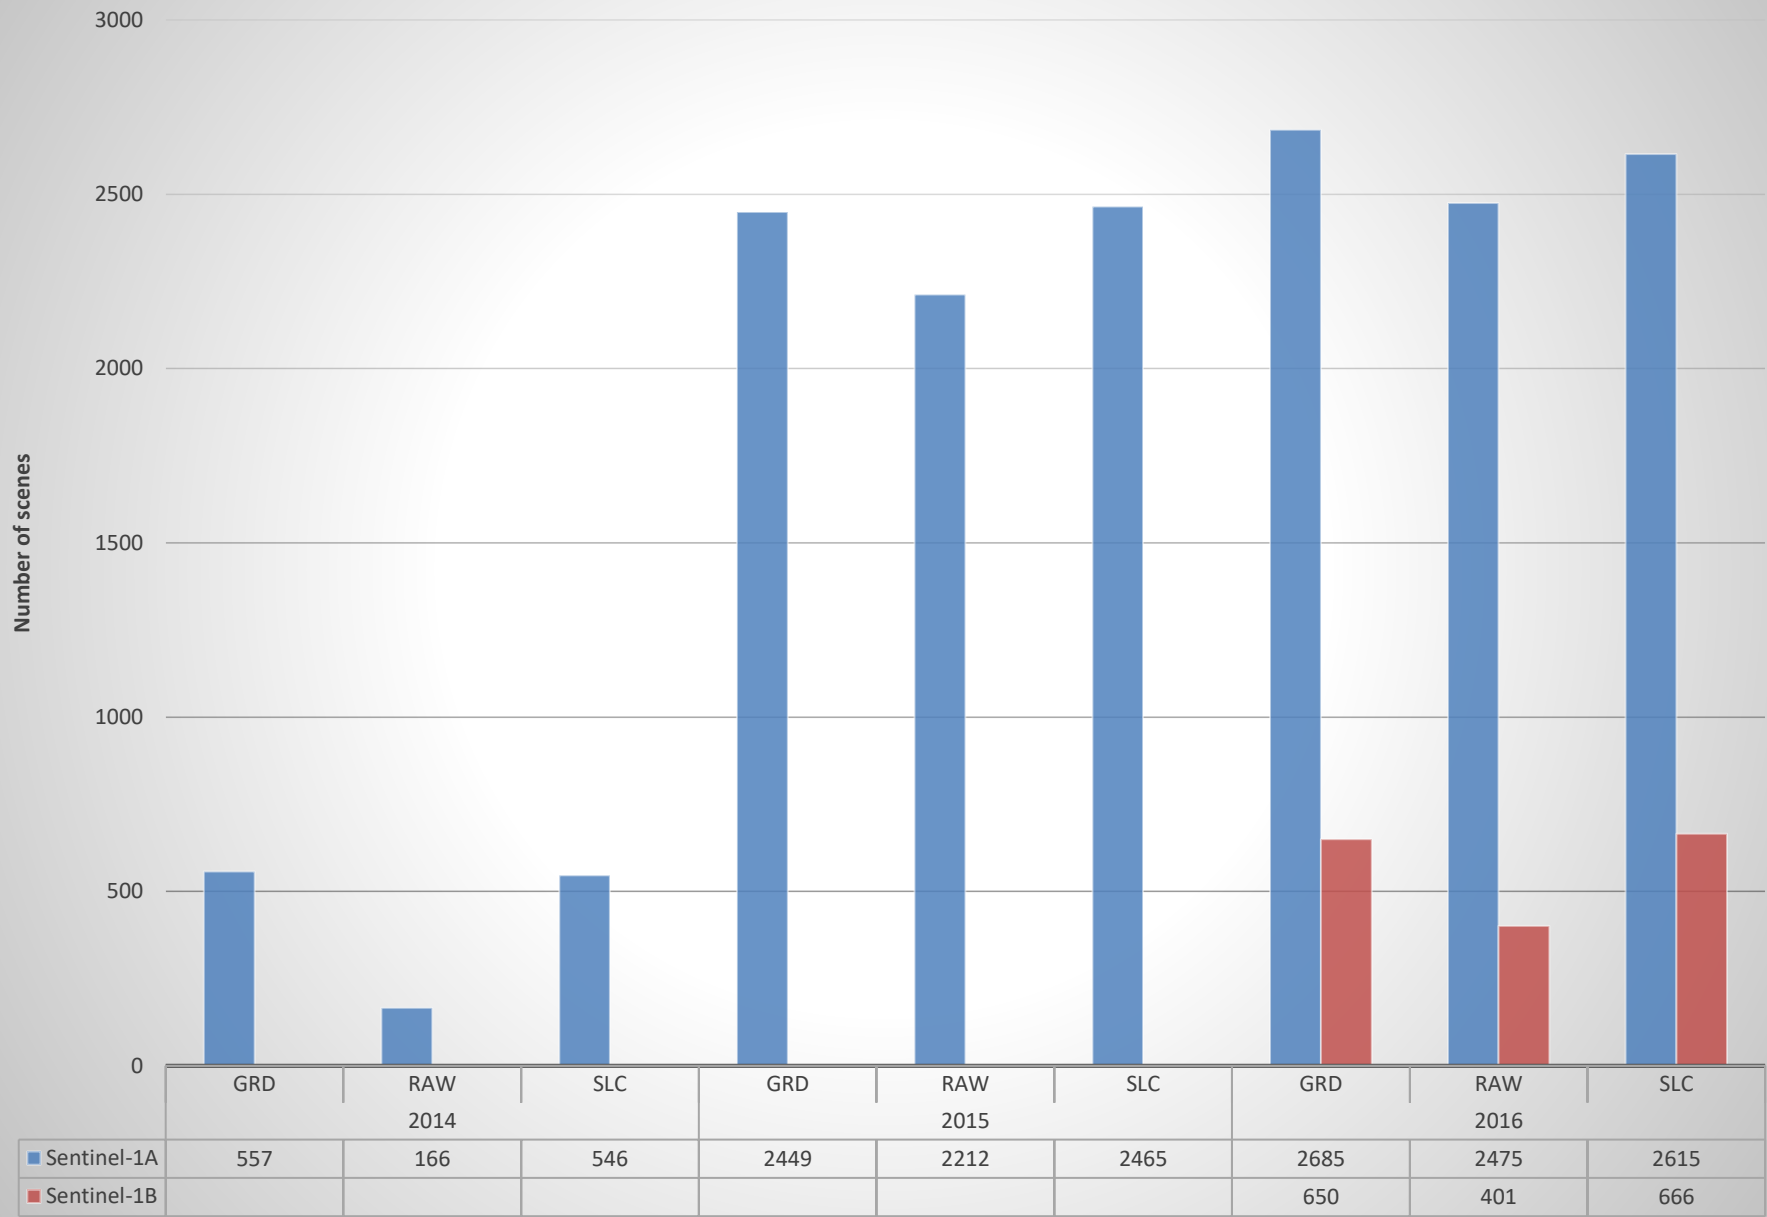

## Sentinel-1 Coverage of Argentina

Count of Year		Mission		
Year	Processing Level	Sentinel-1A	Sentinel-1B	Grand Total
<b>2014</b>		<b>1269</b>		<b>1269</b>
	GRD	557		557
	RAW	166		166
	SLC	546		546
<b>2015</b>		<b>7126</b>		<b>7126</b>
	GRD	2449		2449
	RAW	2212		2212
	SLC	2465		2465
<b>2016</b>		<b>7775</b>	<b>1717</b>	<b>9492</b>
	GRD	2685	650	3335
	RAW	2475	401	2876
	SLC	2615	666	3281
<b>Grand Total</b>		<b>16170</b>	<b>1717</b>	<b>17887</b>