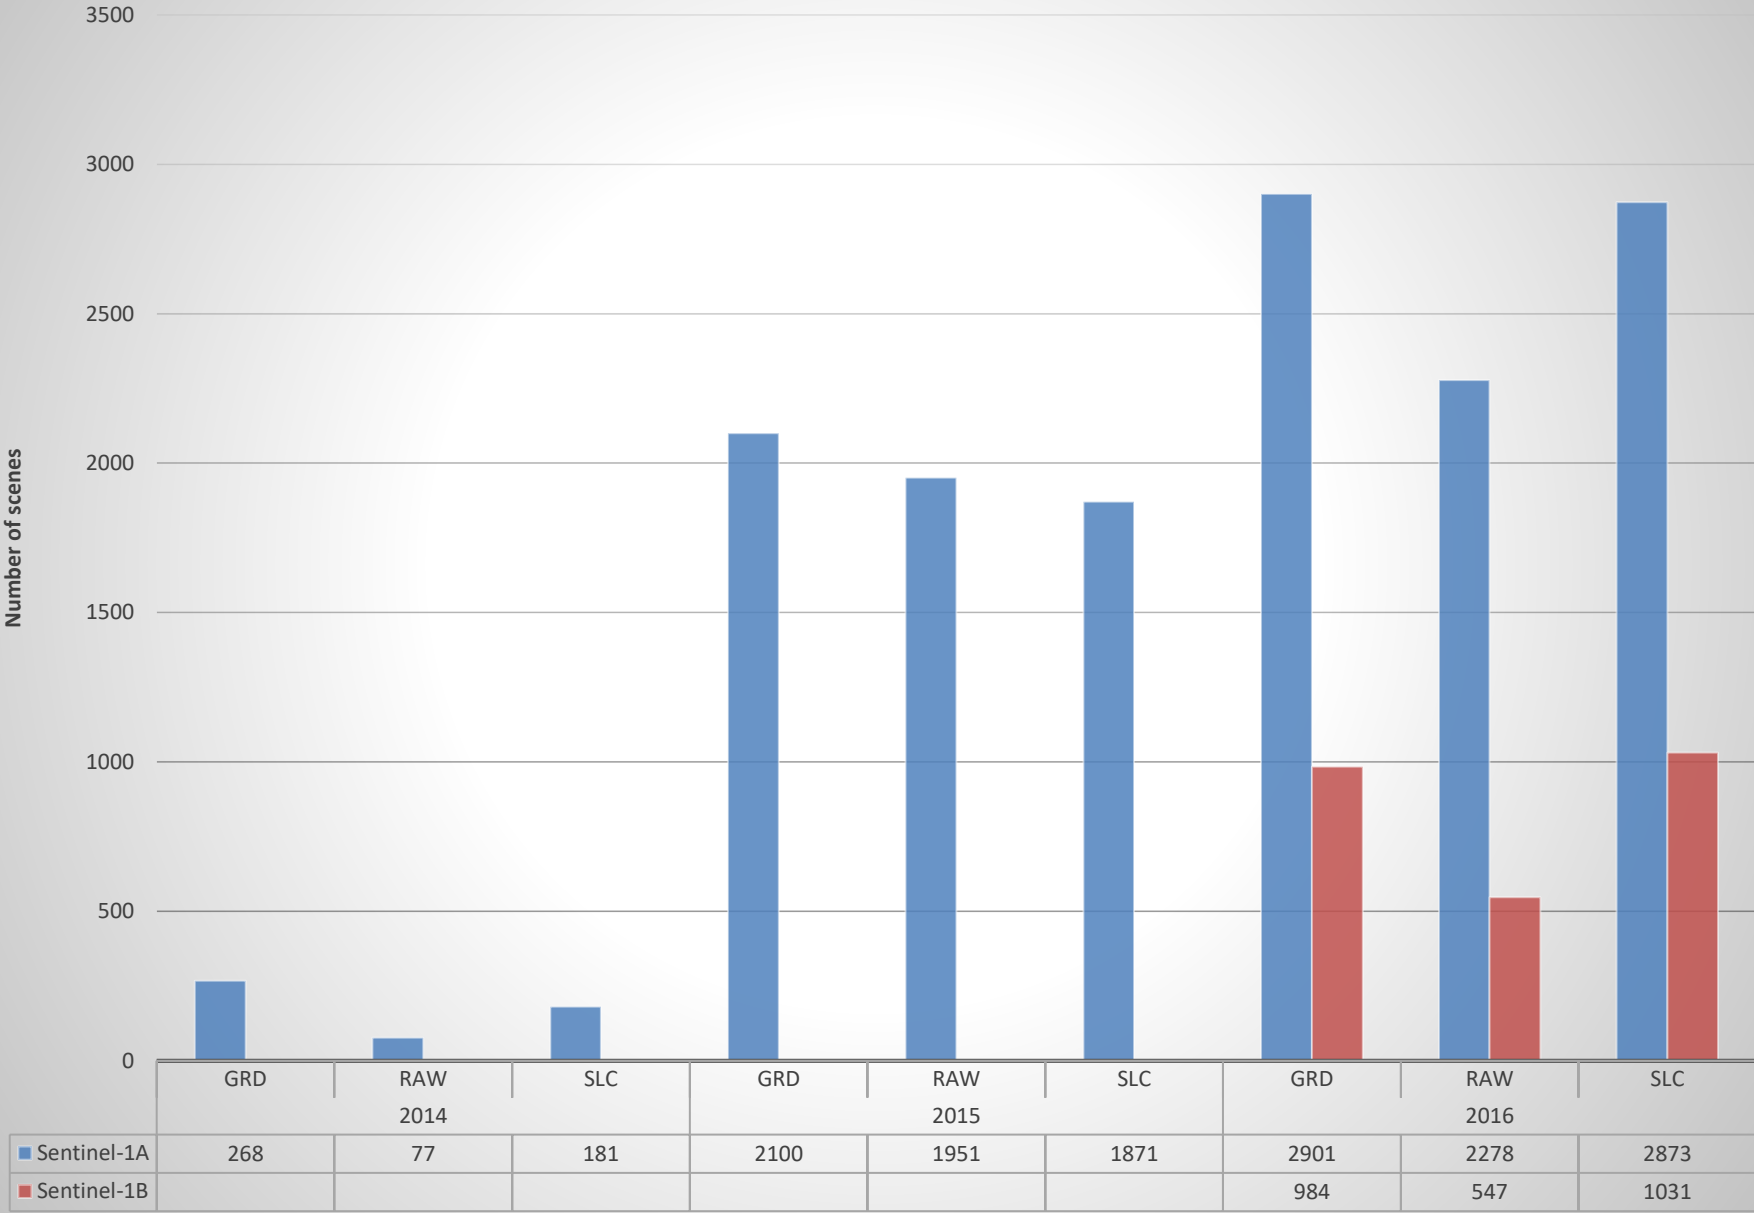

Sentinel-1 Coverage of Australia

Count of Year		Mission		
Year	Processing Level	Sentinel-1A	Sentinel-1B	Grand Total
2014		526		526
	GRD	268		268
	RAW	77		77
	SLC	181		181
2015		5922		5922
	GRD	2100		2100
	RAW	1951		1951
	SLC	1871		1871
2016		8052	2562	10614
	GRD	2901	984	3885
	RAW	2278	547	2825
	SLC	2873	1031	3904
Grand Total		14500	2562	17062