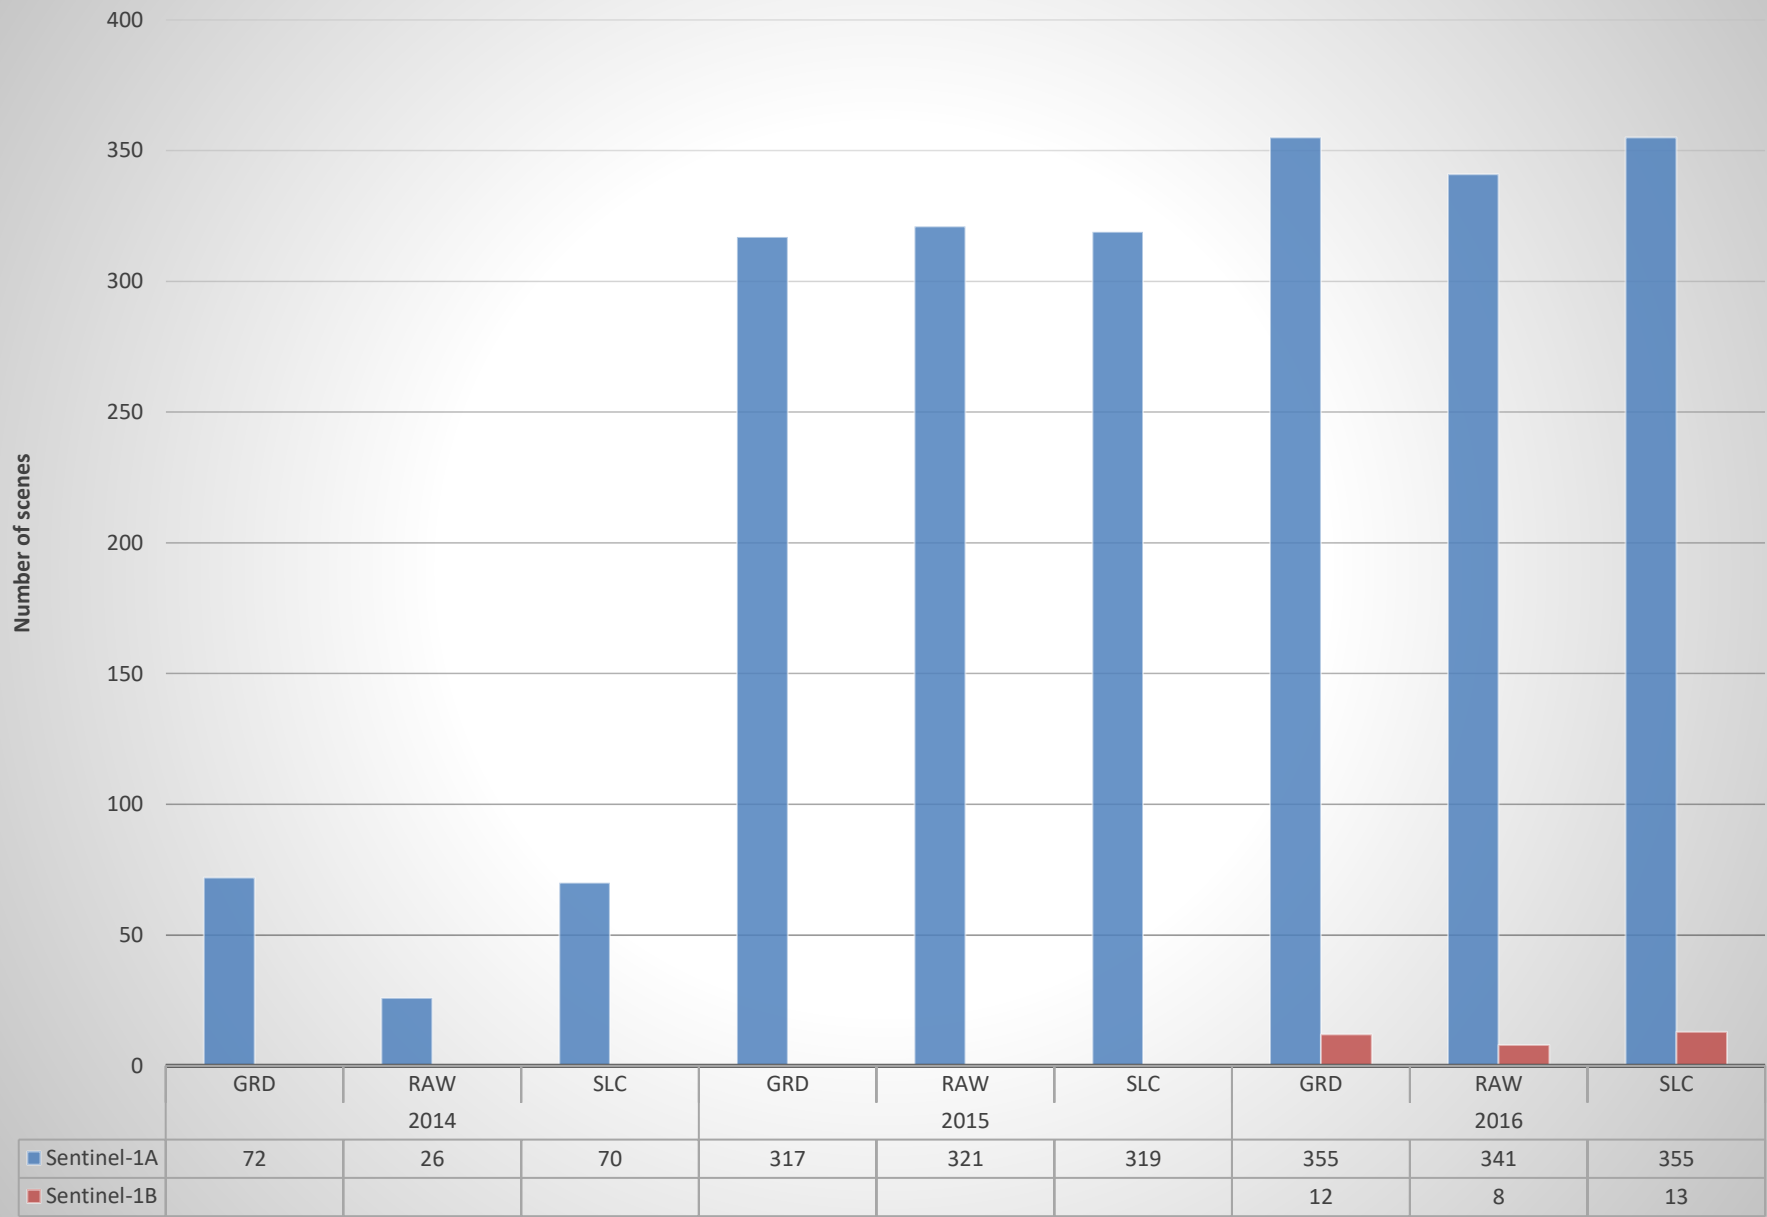

## Sentinel-1 Coverage of Bangladesh

Count of Year		Mission		
Year	Processing Level	Sentinel-1A	Sentinel-1B	Grand Total
<b>2014</b>		<b>168</b>		<b>168</b>
	GRD	72		72
	RAW	26		26
	SLC	70		70
<b>2015</b>		<b>957</b>		<b>957</b>
	GRD	317		317
	RAW	321		321
	SLC	319		319
<b>2016</b>		<b>1051</b>	<b>33</b>	<b>1084</b>
	GRD	355	12	367
	RAW	341	8	349
	SLC	355	13	368
<b>Grand Total</b>		<b>2176</b>	<b>33</b>	<b>2209</b>