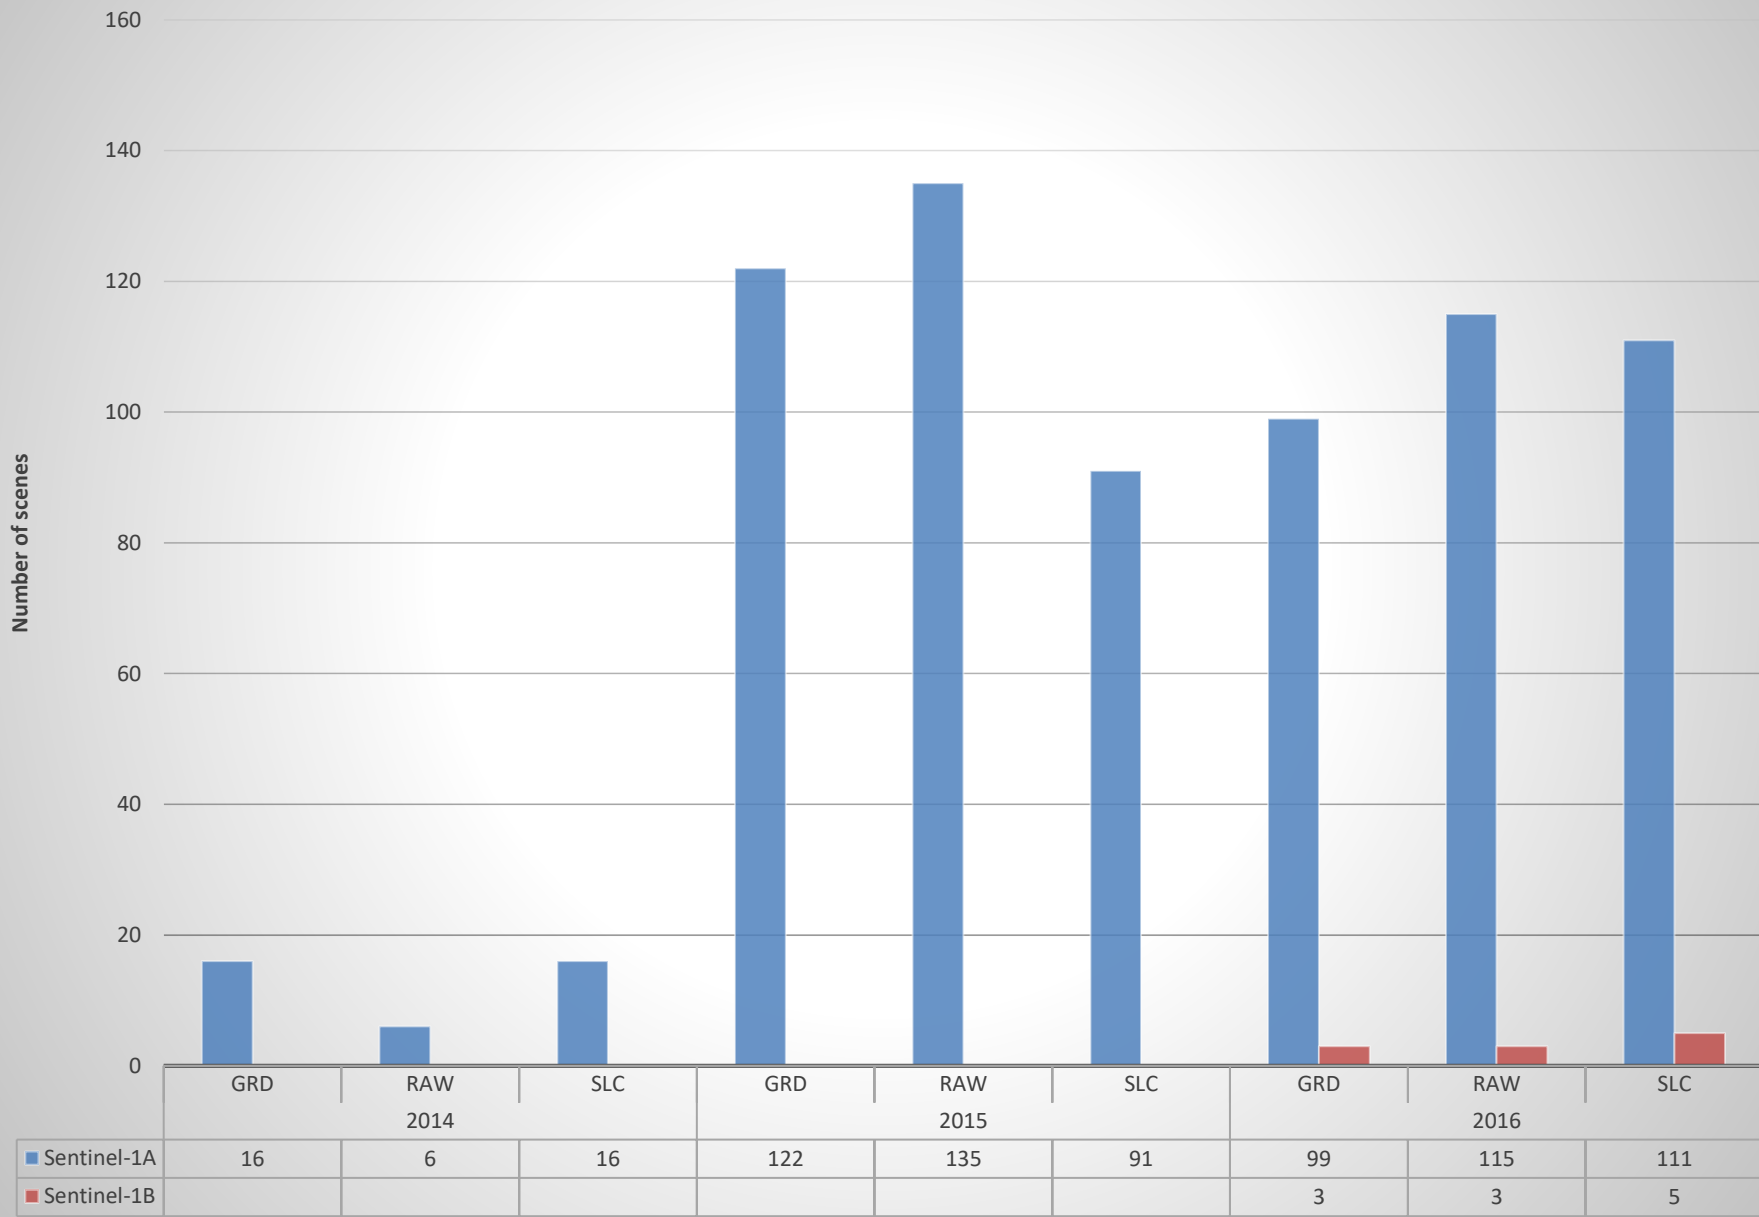

Sentinel-1 Coverage of Belize

Count of Year		Mission		
Year	Processing Level	Sentinel-1A	Sentinel-1B	Grand Total
2014		38		38
	GRD	16		16
	RAW	6		6
	SLC	16		16
2015		348		348
	GRD	122		122
	RAW	135		135
	SLC	91		91
2016		325	11	336
	GRD	99	3	102
	RAW	115	3	118
	SLC	111	5	116
Grand Total		711	11	722