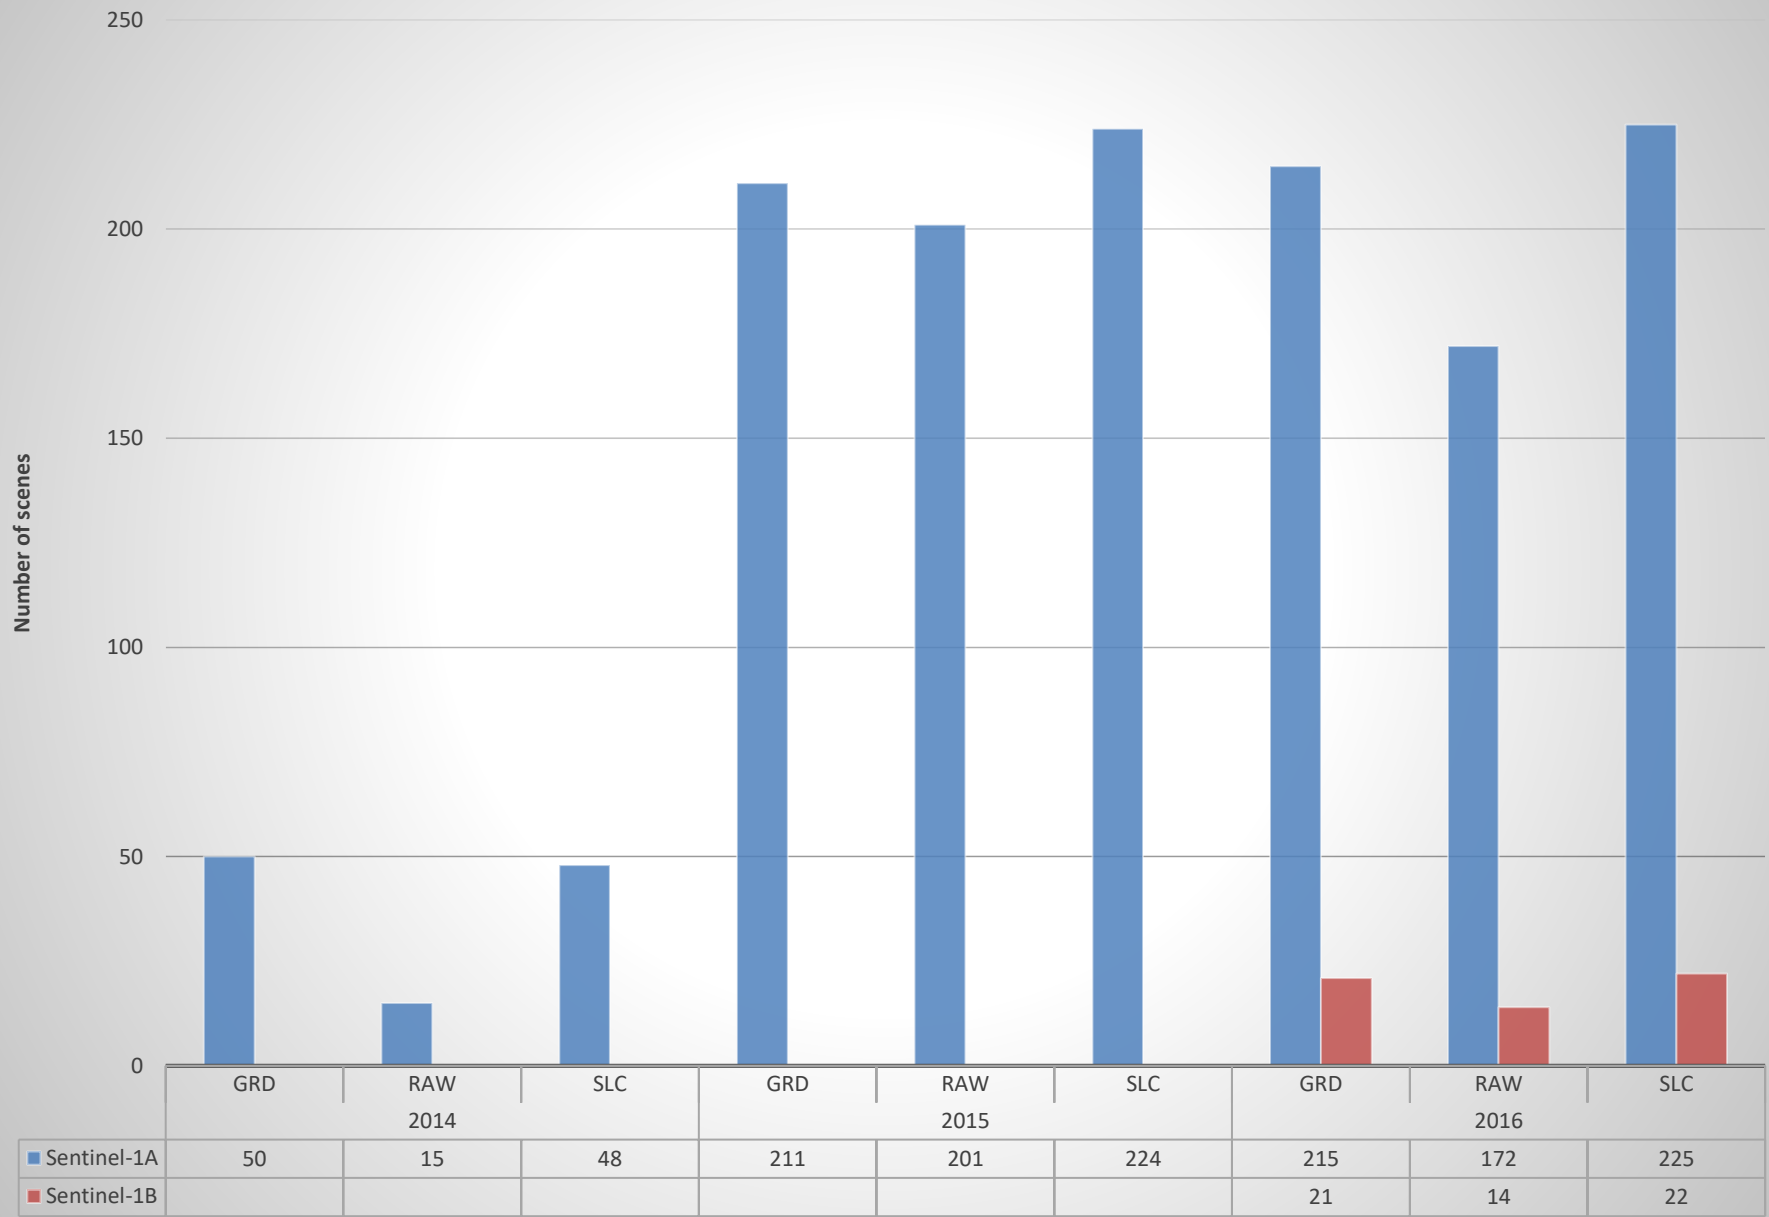

## Sentinel-1 Coverage of Bhutan

Count of Year		Mission		
Year	Processing Level	Sentinel-1A	Sentinel-1B	Grand Total
<b>2014</b>		<b>113</b>		<b>113</b>
	GRD	50		50
	RAW	15		15
	SLC	48		48
<b>2015</b>		<b>636</b>		<b>636</b>
	GRD	211		211
	RAW	201		201
	SLC	224		224
<b>2016</b>		<b>612</b>	<b>57</b>	<b>669</b>
	GRD	215	21	236
	RAW	172	14	186
	SLC	225	22	247
<b>Grand Total</b>		<b>1361</b>	<b>57</b>	<b>1418</b>