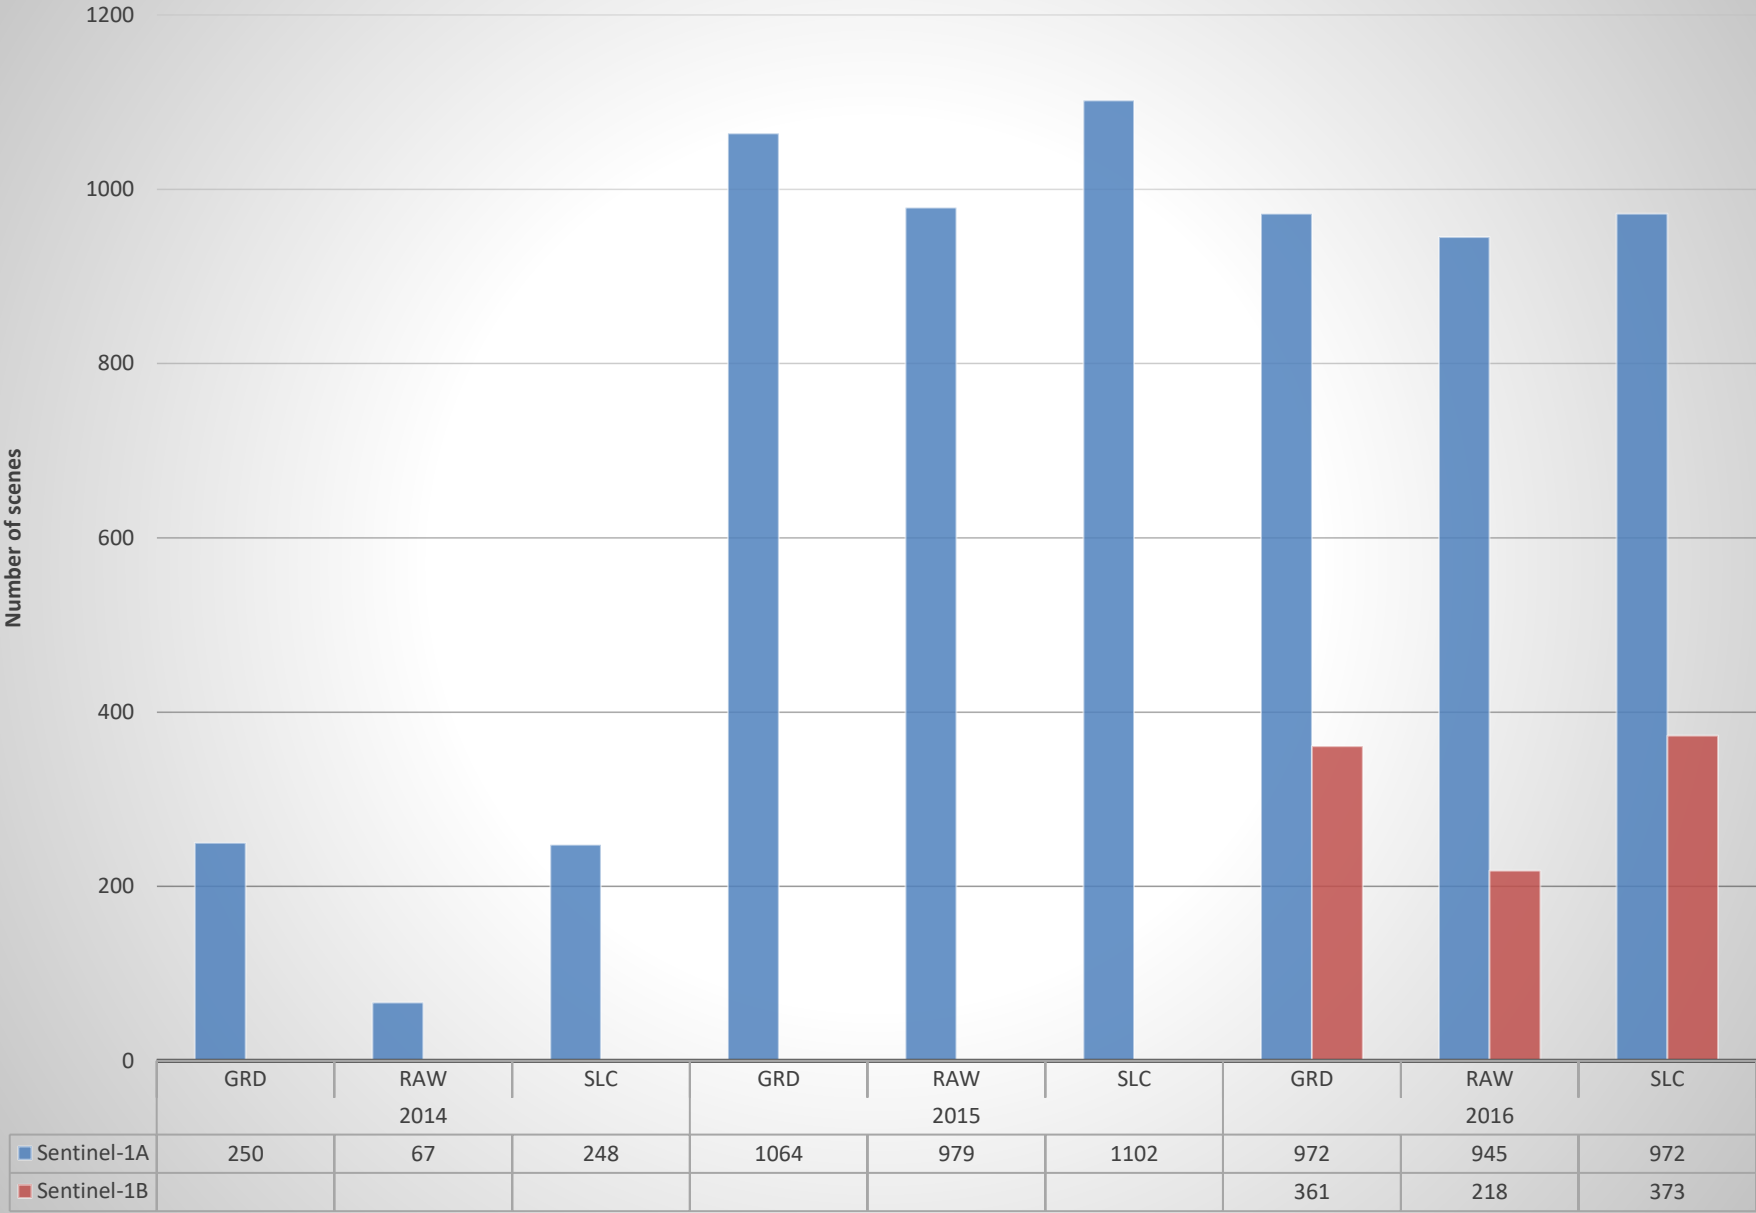

# Sentinel-1 Coverage of Bolivia

Count of Year		Mission		
Year	Processing Level	Sentinel-1A	Sentinel-1B	Grand Total
<b>2014</b>		<b>565</b>		<b>565</b>
	GRD	250		250
	RAW	67		67
	SLC	248		248
<b>2015</b>		<b>3145</b>		<b>3145</b>
	GRD	1064		1064
	RAW	979		979
	SLC	1102		1102
<b>2016</b>		<b>2889</b>	<b>952</b>	<b>3841</b>
	GRD	972	361	1333
	RAW	945	218	1163
	SLC	972	373	1345
<b>Grand Total</b>		<b>6599</b>	<b>952</b>	<b>7551</b>