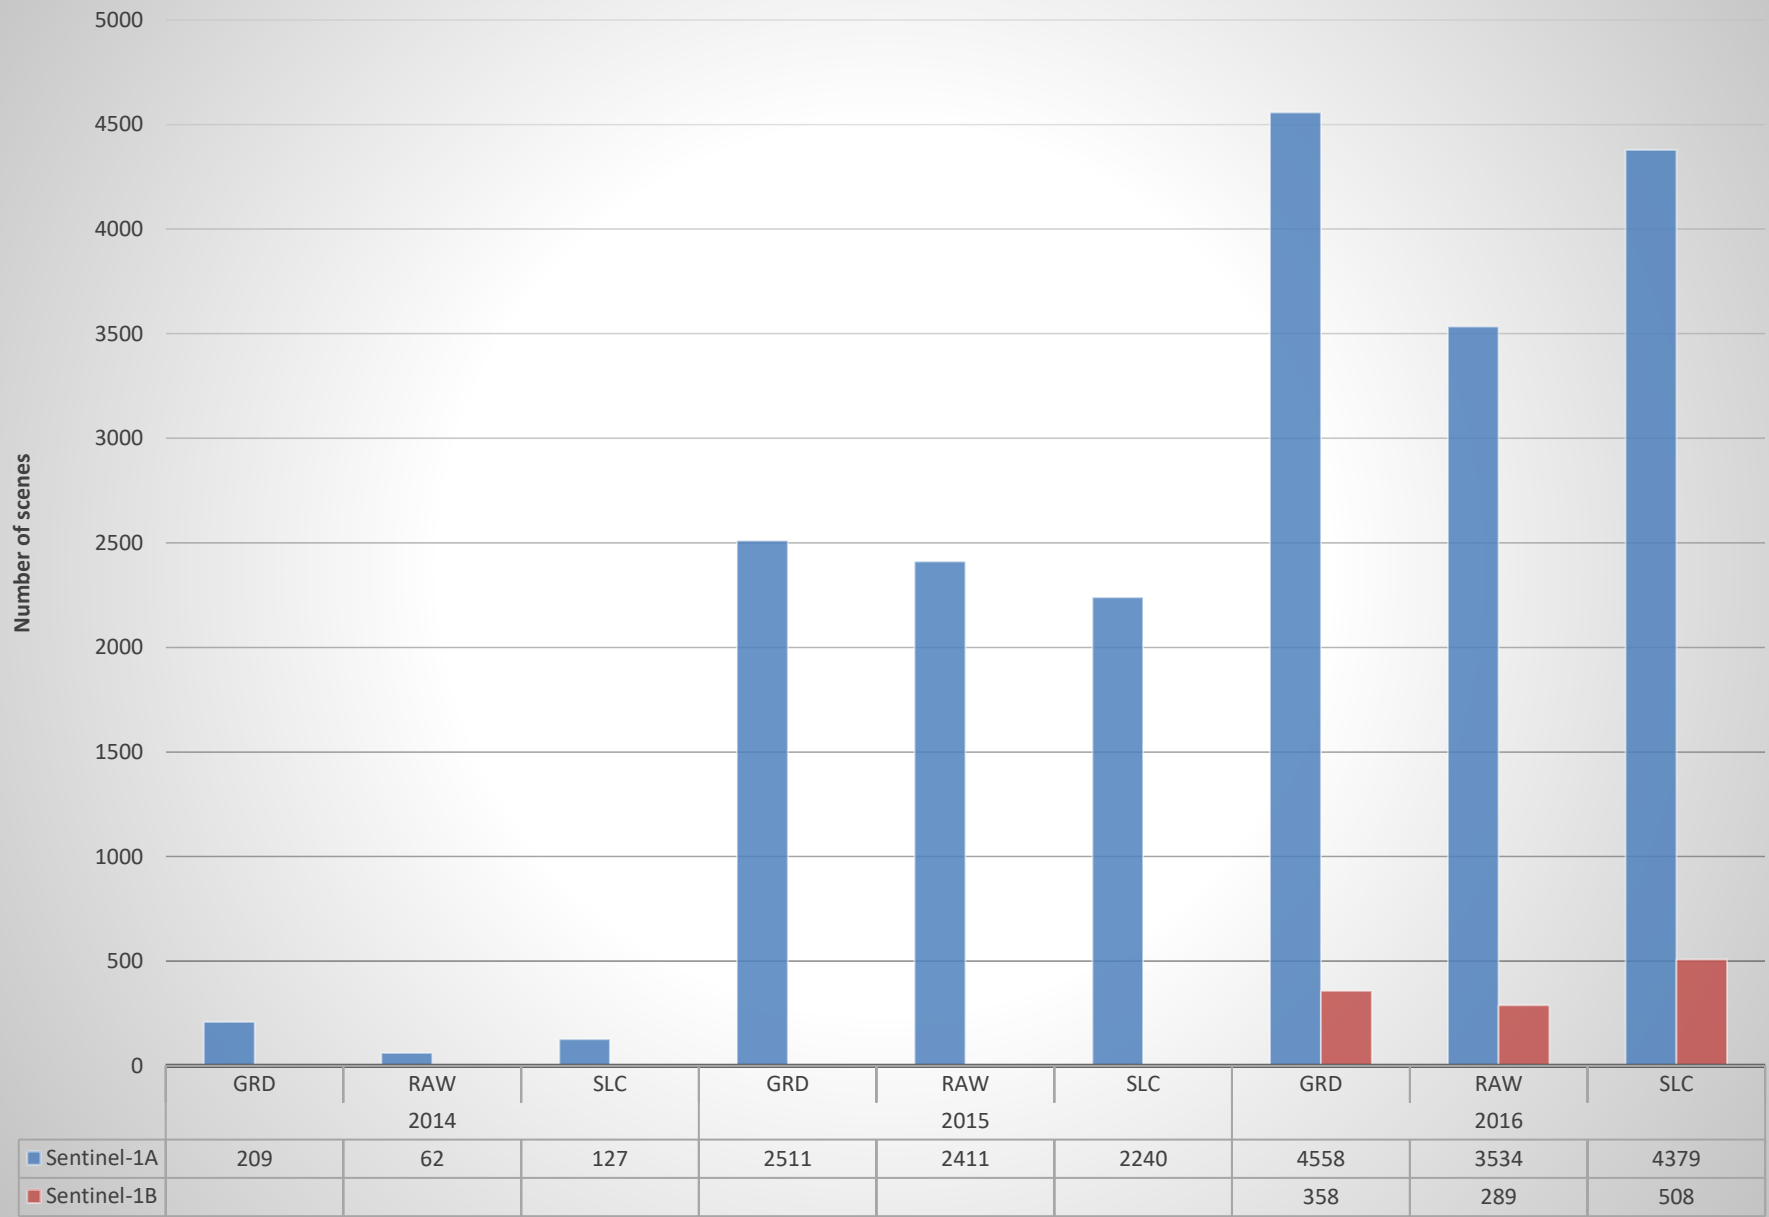

Sentinel-1 Coverage of Brazil

Count of Year		Mission		
Year	Processing Level	Sentinel-1A	Sentinel-1B	Grand Total
2014		398		398
	GRD	209		209
	RAW	62		62
	SLC	127		127
2015		7162		7162
	GRD	2511		2511
	RAW	2411		2411
	SLC	2240		2240
2016		12471	1155	13626
	GRD	4558	358	4916
	RAW	3534	289	3823
	SLC	4379	508	4887
Grand Total		20031	1155	21186