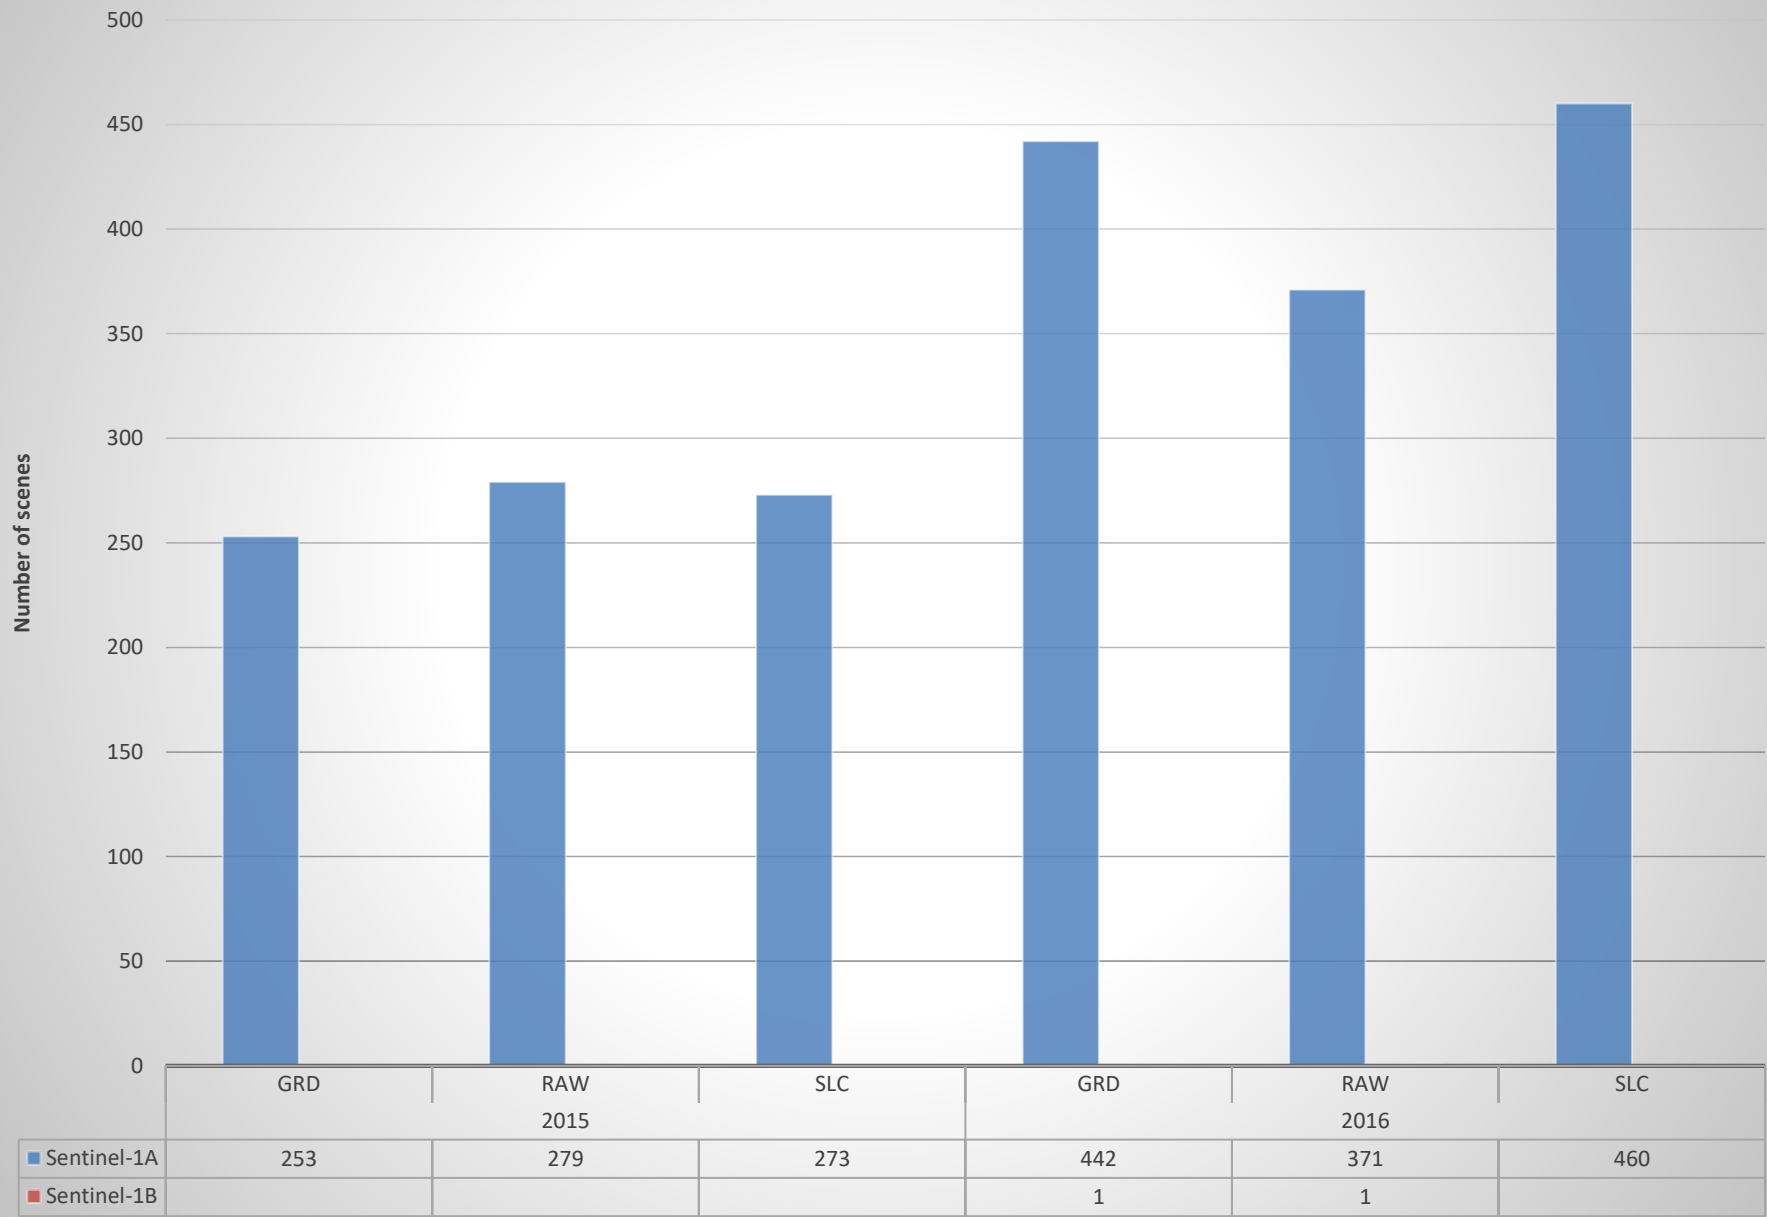

## Sentinel-1 Coverage of Burkina Faso

Count of Year		Mission		
Year	Processing Level	Sentinel-1A	Sentinel-1B	Grand Total
<b>2015</b>		<b>805</b>		<b>805</b>
	GRD	253		253
	RAW	279		279
	SLC	273		273
<b>2016</b>		<b>1273</b>	<b>2</b>	<b>1275</b>
	GRD	442	1	443
	RAW	371	1	372
	SLC	460		460
<b>Grand Total</b>		<b>2078</b>	<b>2</b>	<b>2080</b>