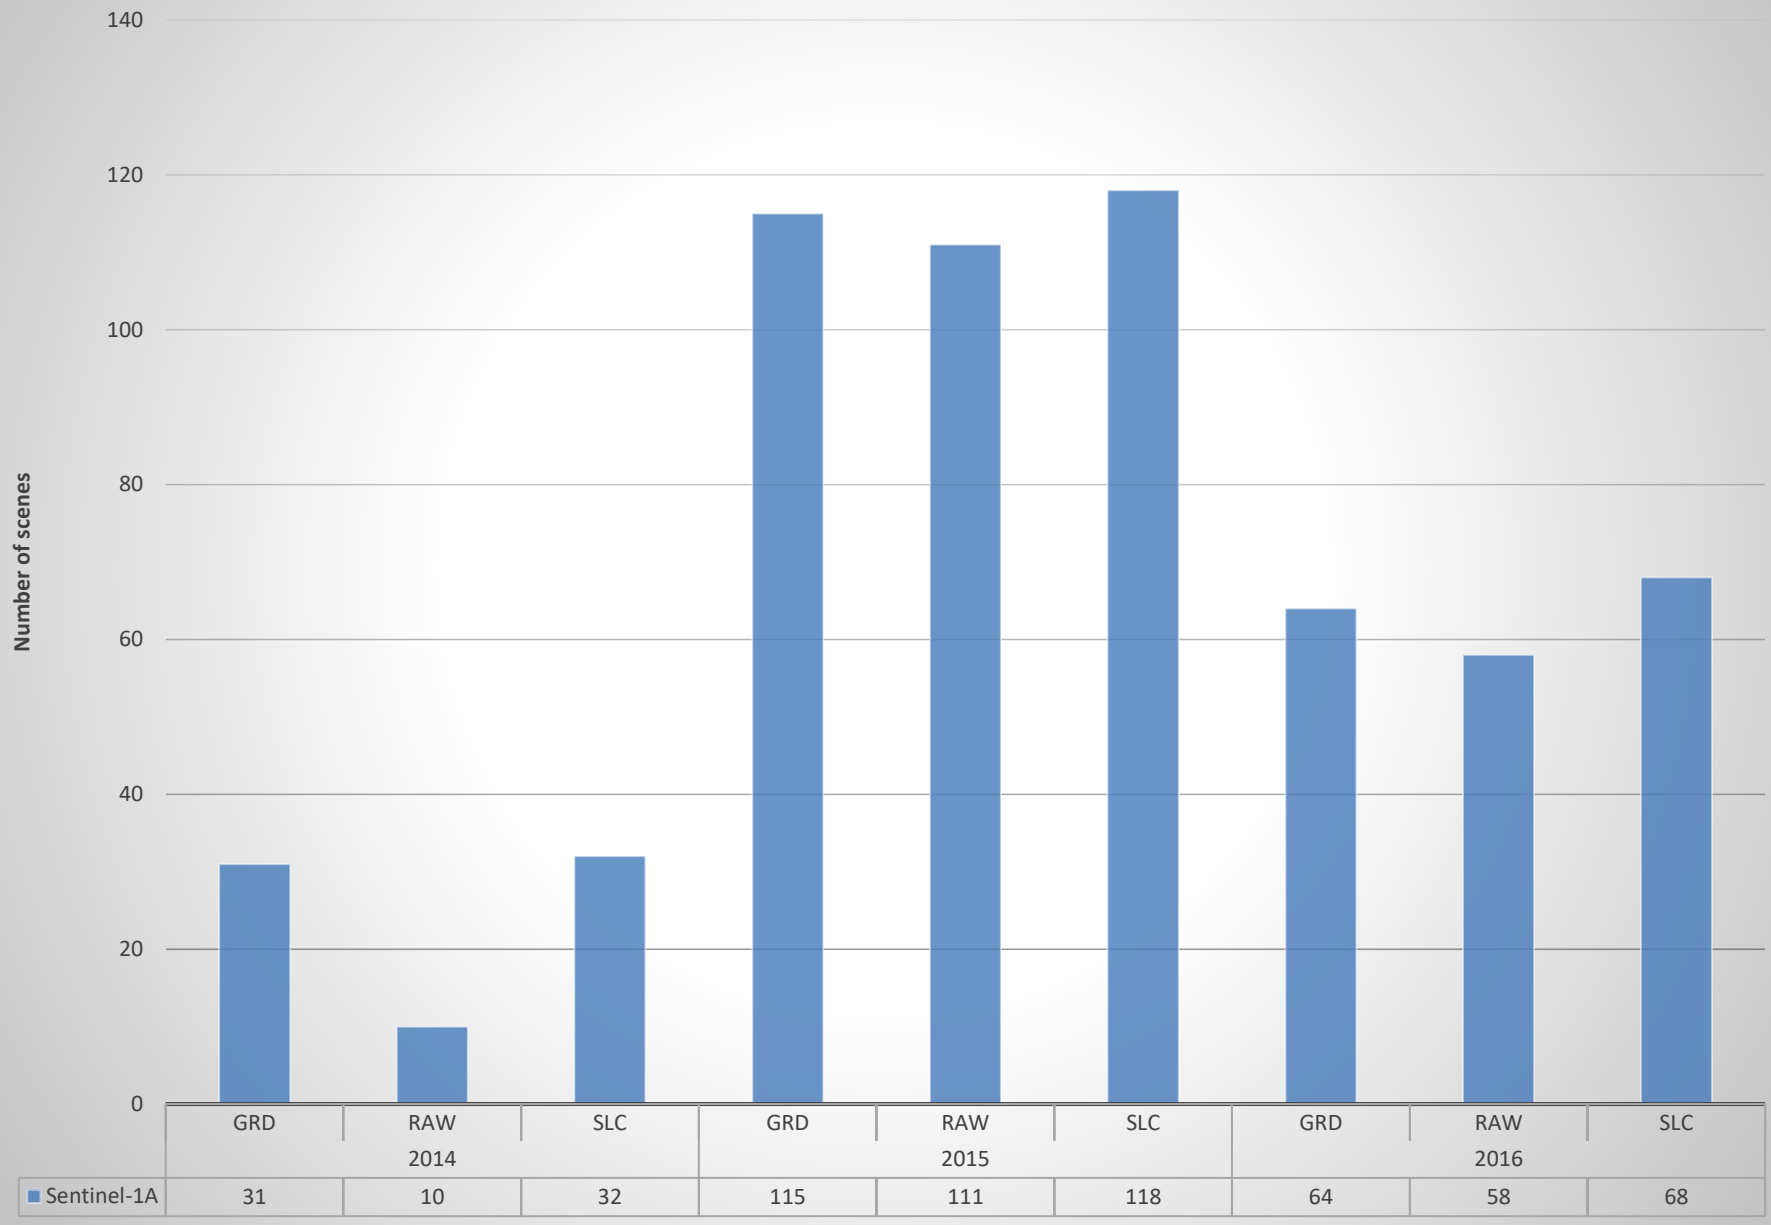

Sentinel-1 Coverage of Burundi

Count of Year		Mission	
Year	Processing Level	Sentinel-1A	Grand Total
2014		73	73
	GRD	31	31
	RAW	10	10
	SLC	32	32
2015		344	344
	GRD	115	115
	RAW	111	111
	SLC	118	118
2016		190	190
	GRD	64	64
	RAW	58	58
	SLC	68	68
Grand Total		607	607