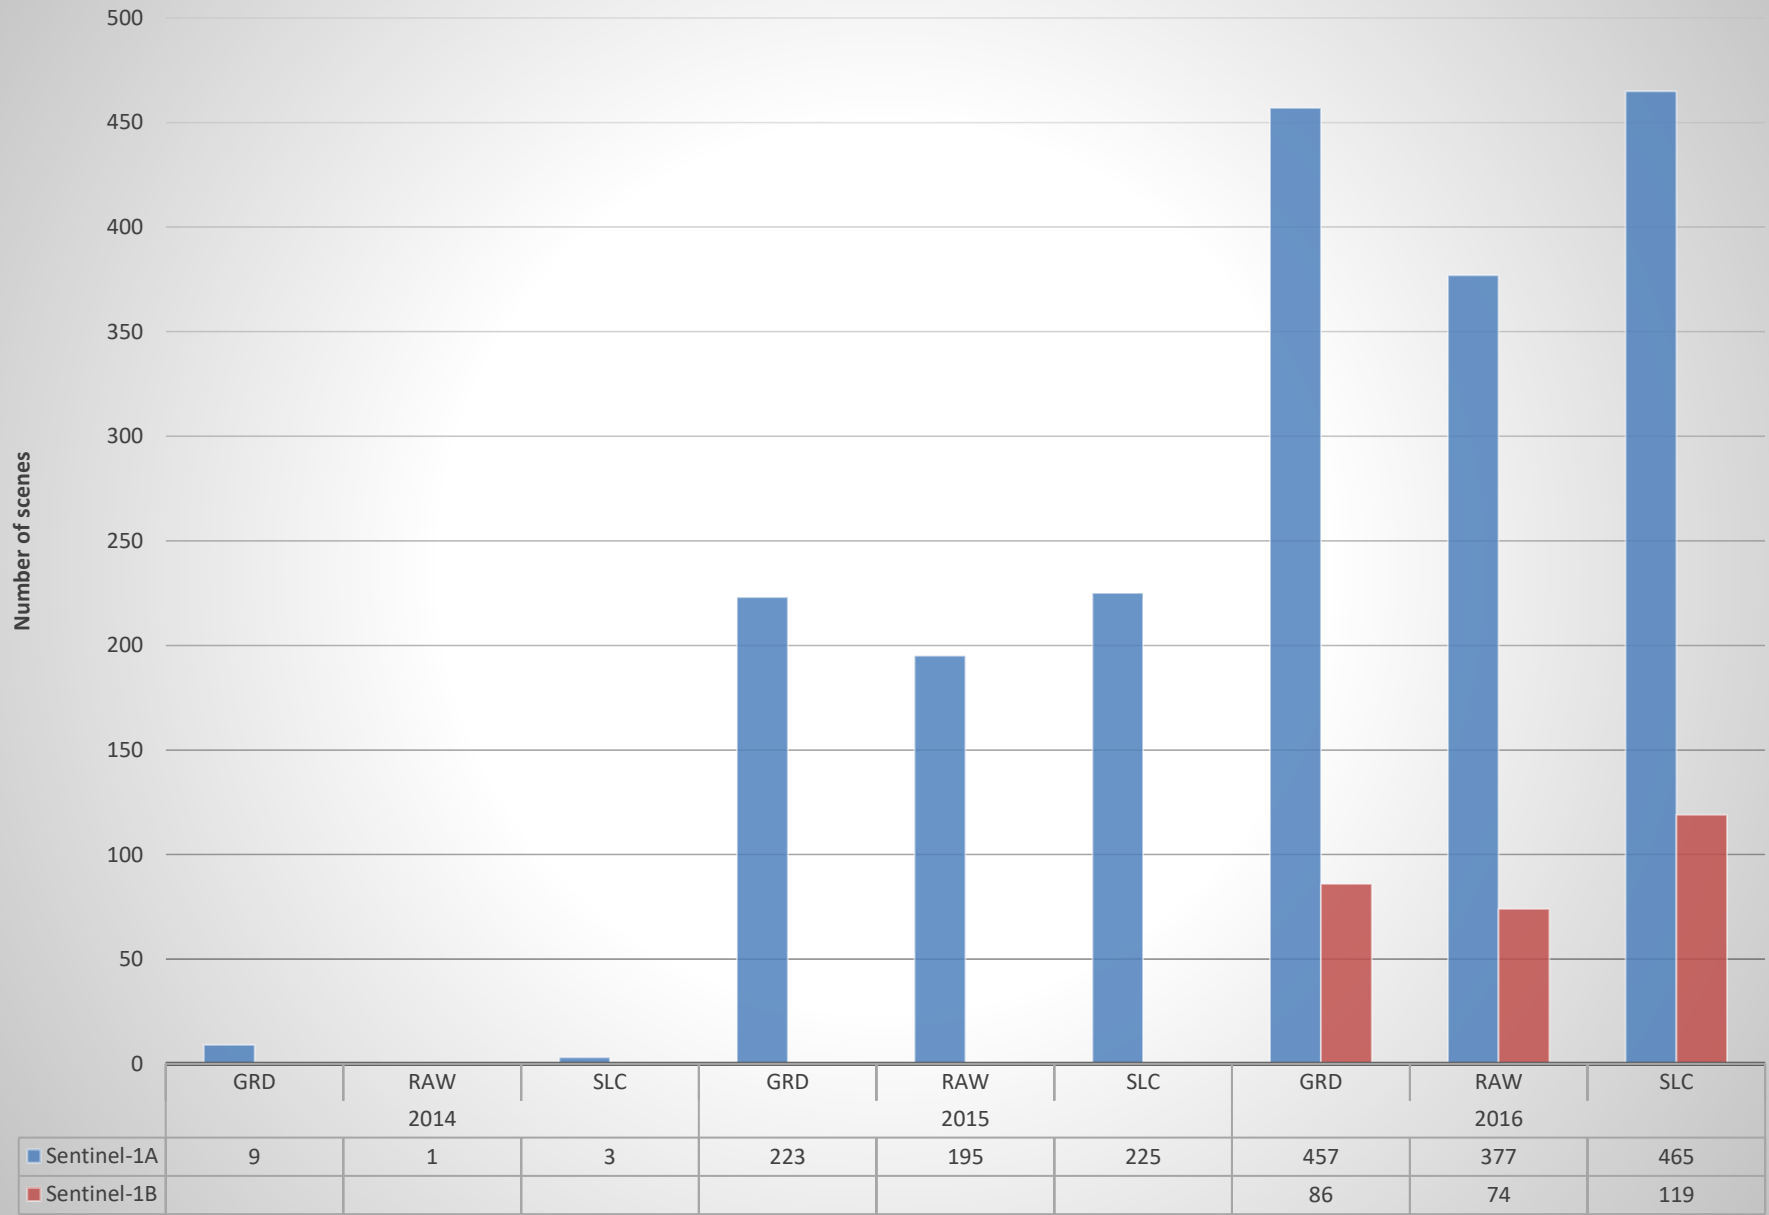

## Sentinel-1 Coverage of Central African Republic

Count of Year		Mission		
Year	Processing Level	Sentinel-1A	Sentinel-1B	Grand Total
<b>2014</b>		<b>13</b>		<b>13</b>
	GRD	9		9
	RAW	1		1
	SLC	3		3
<b>2015</b>		<b>643</b>		<b>643</b>
	GRD	223		223
	RAW	195		195
	SLC	225		225
<b>2016</b>		<b>1299</b>	<b>279</b>	<b>1578</b>
	GRD	457	86	543
	RAW	377	74	451
	SLC	465	119	584
<b>Grand Total</b>		<b>1955</b>	<b>279</b>	<b>2234</b>