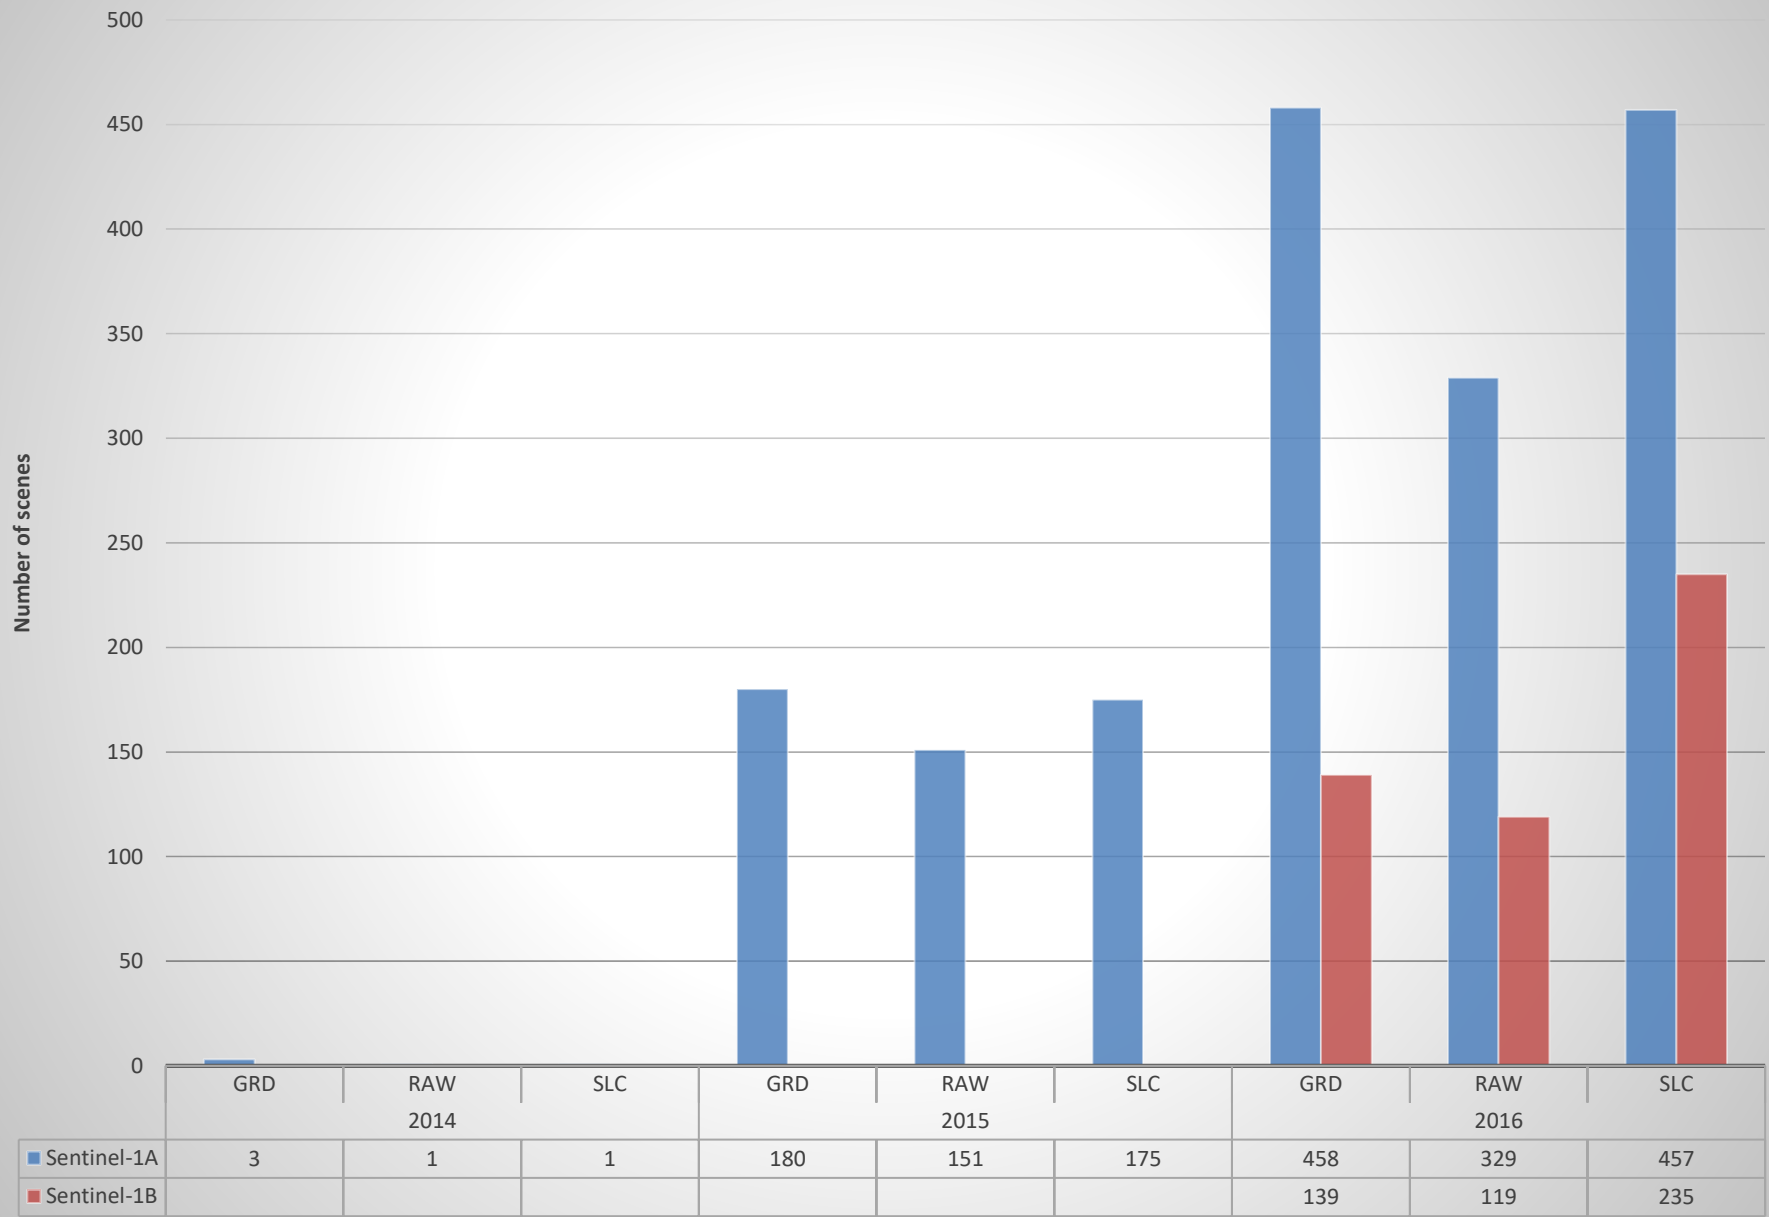

## Sentinel-1 Coverage of Chad

Count of Year		Mission		
Year	Processing Level	Sentinel-1A	Sentinel-1B	Grand Total
<b>2014</b>		<b>5</b>		<b>5</b>
	GRD	3		3
	RAW	1		1
	SLC	1		1
<b>2015</b>		<b>506</b>		<b>506</b>
	GRD	180		180
	RAW	151		151
	SLC	175		175
<b>2016</b>		<b>1244</b>	<b>493</b>	<b>1737</b>
	GRD	458	139	597
	RAW	329	119	448
	SLC	457	235	692
<b>Grand Total</b>		<b>1755</b>	<b>493</b>	<b>2248</b>