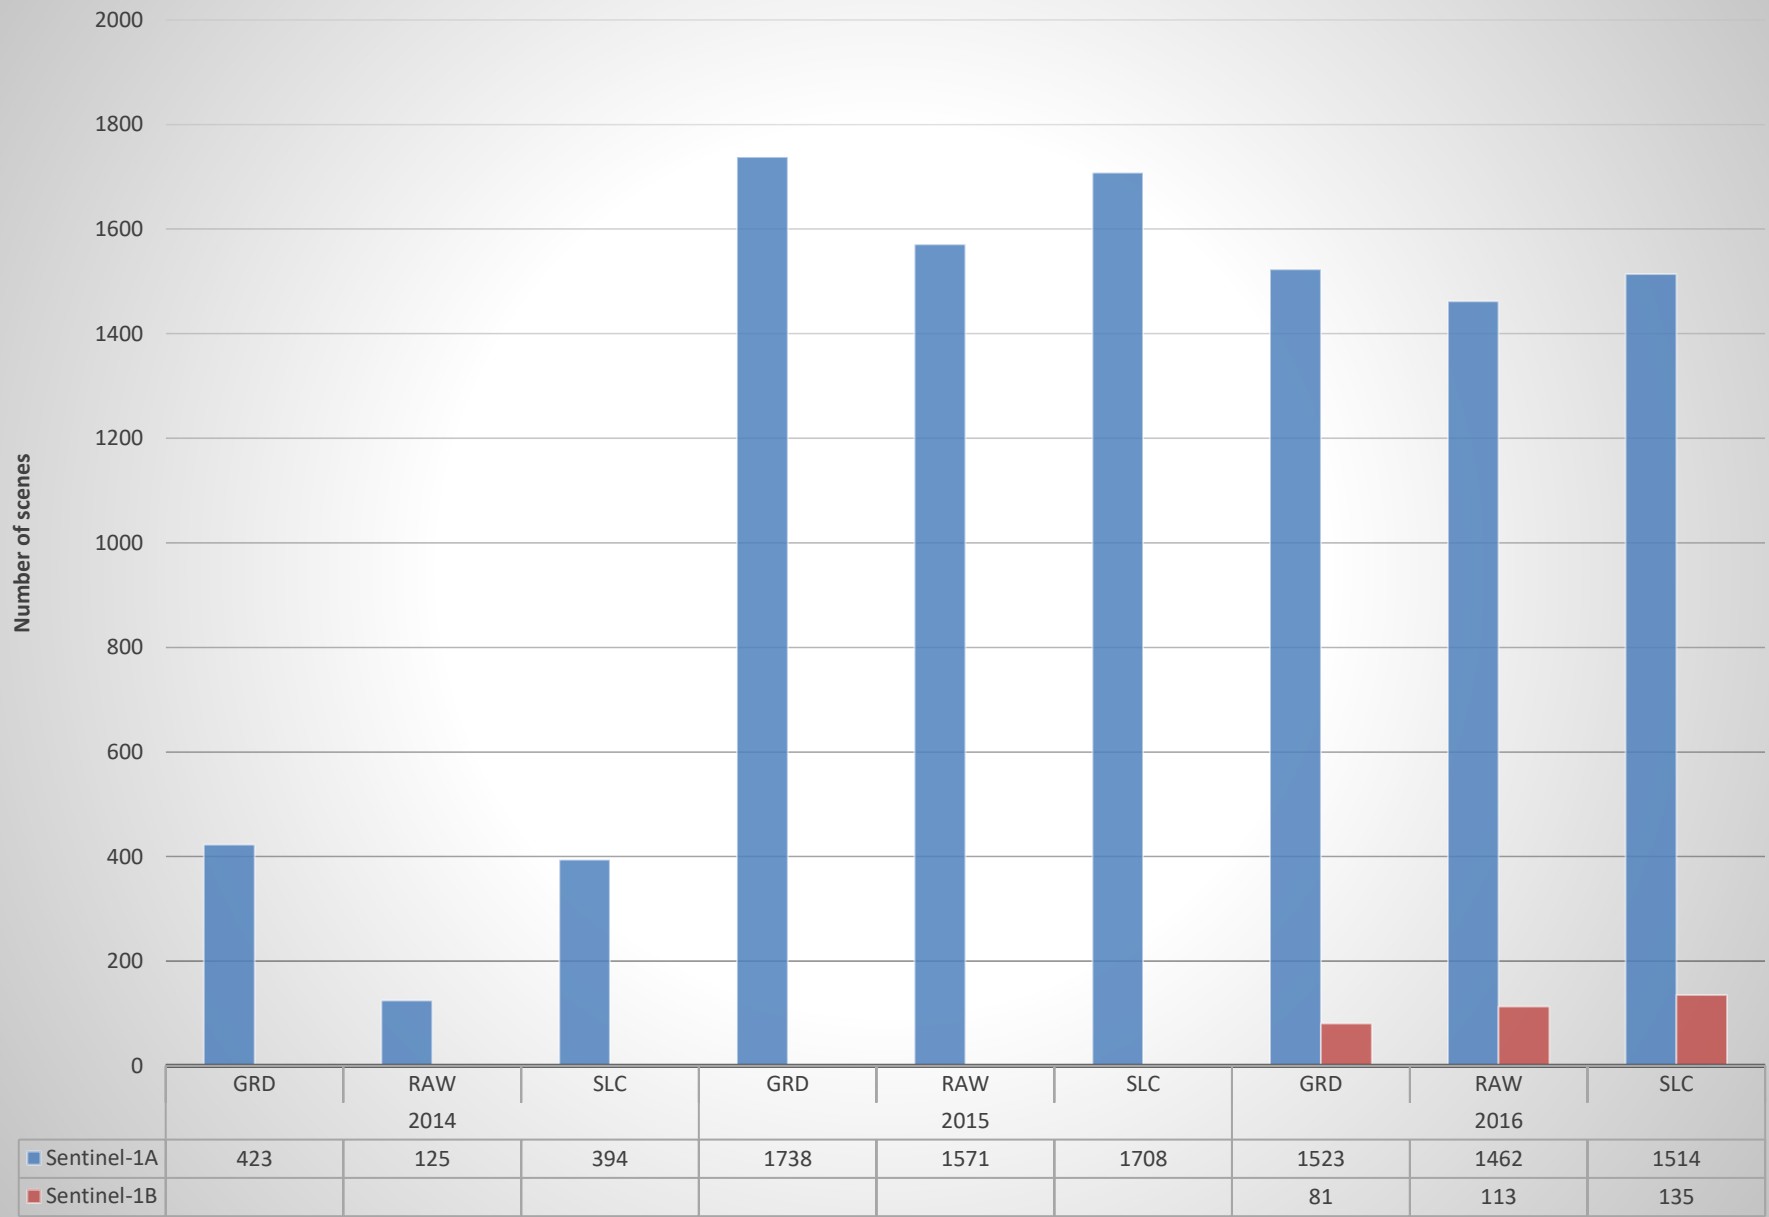

Sentinel-1 Coverage of Chile

Count of Year		Mission		
Year	Processing Level	Sentinel-1A	Sentinel-1B	Grand Total
2014		942		942
	GRD	423		423
	RAW	125		125
	SLC	394		394
2015		5017		5017
	GRD	1738		1738
	RAW	1571		1571
	SLC	1708		1708
2016		4499	329	4828
	GRD	1523	81	1604
	RAW	1462	113	1575
	SLC	1514	135	1649
Grand Total		10458	329	10787