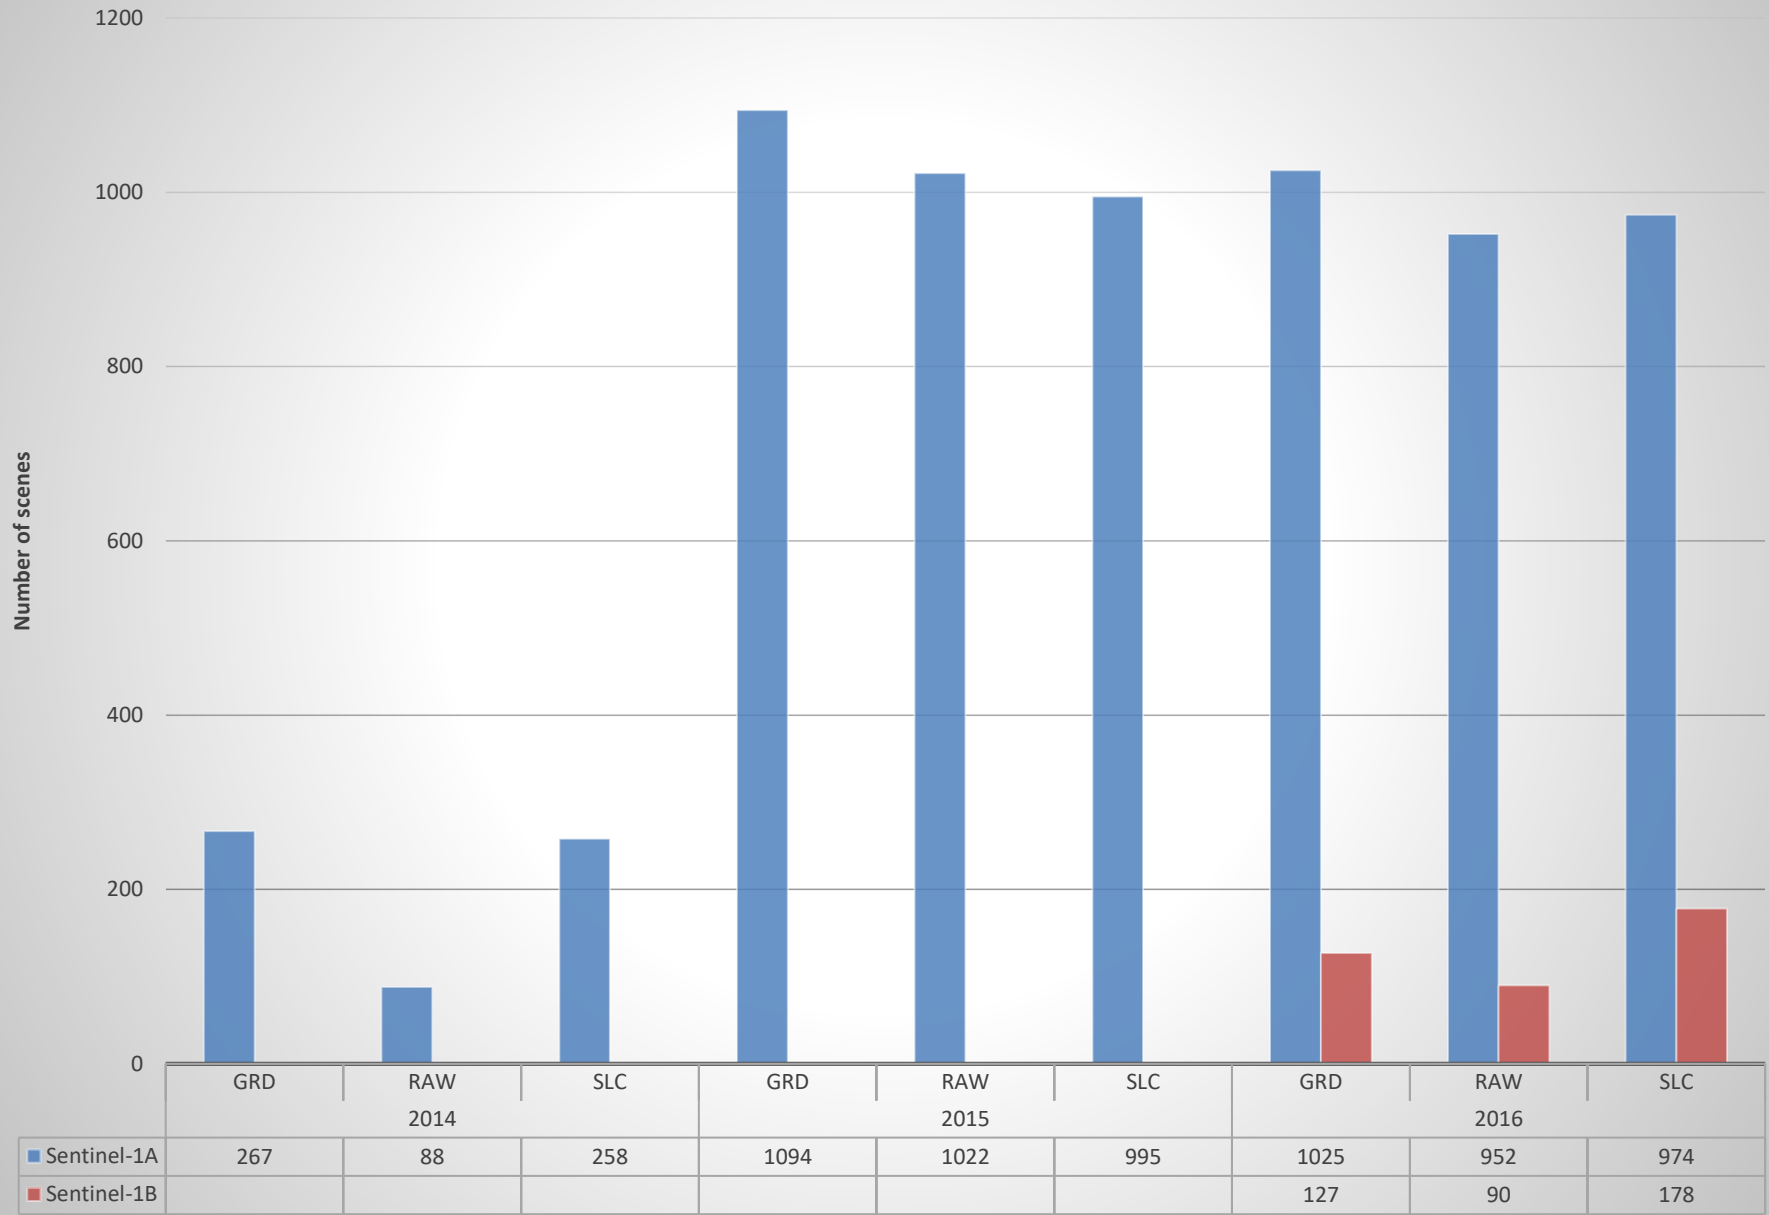

Sentinel-1 Coverage of Colombia

Count of Year		Mission		
Year	Processing Level	Sentinel-1A	Sentinel-1B	Grand Total
2014		613		613
	GRD	267		267
	RAW	88		88
	SLC	258		258
2015		3111		3111
	GRD	1094		1094
	RAW	1022		1022
	SLC	995		995
2016		2951	395	3346
	GRD	1025	127	1152
	RAW	952	90	1042
	SLC	974	178	1152
Grand Total		6675	395	7070