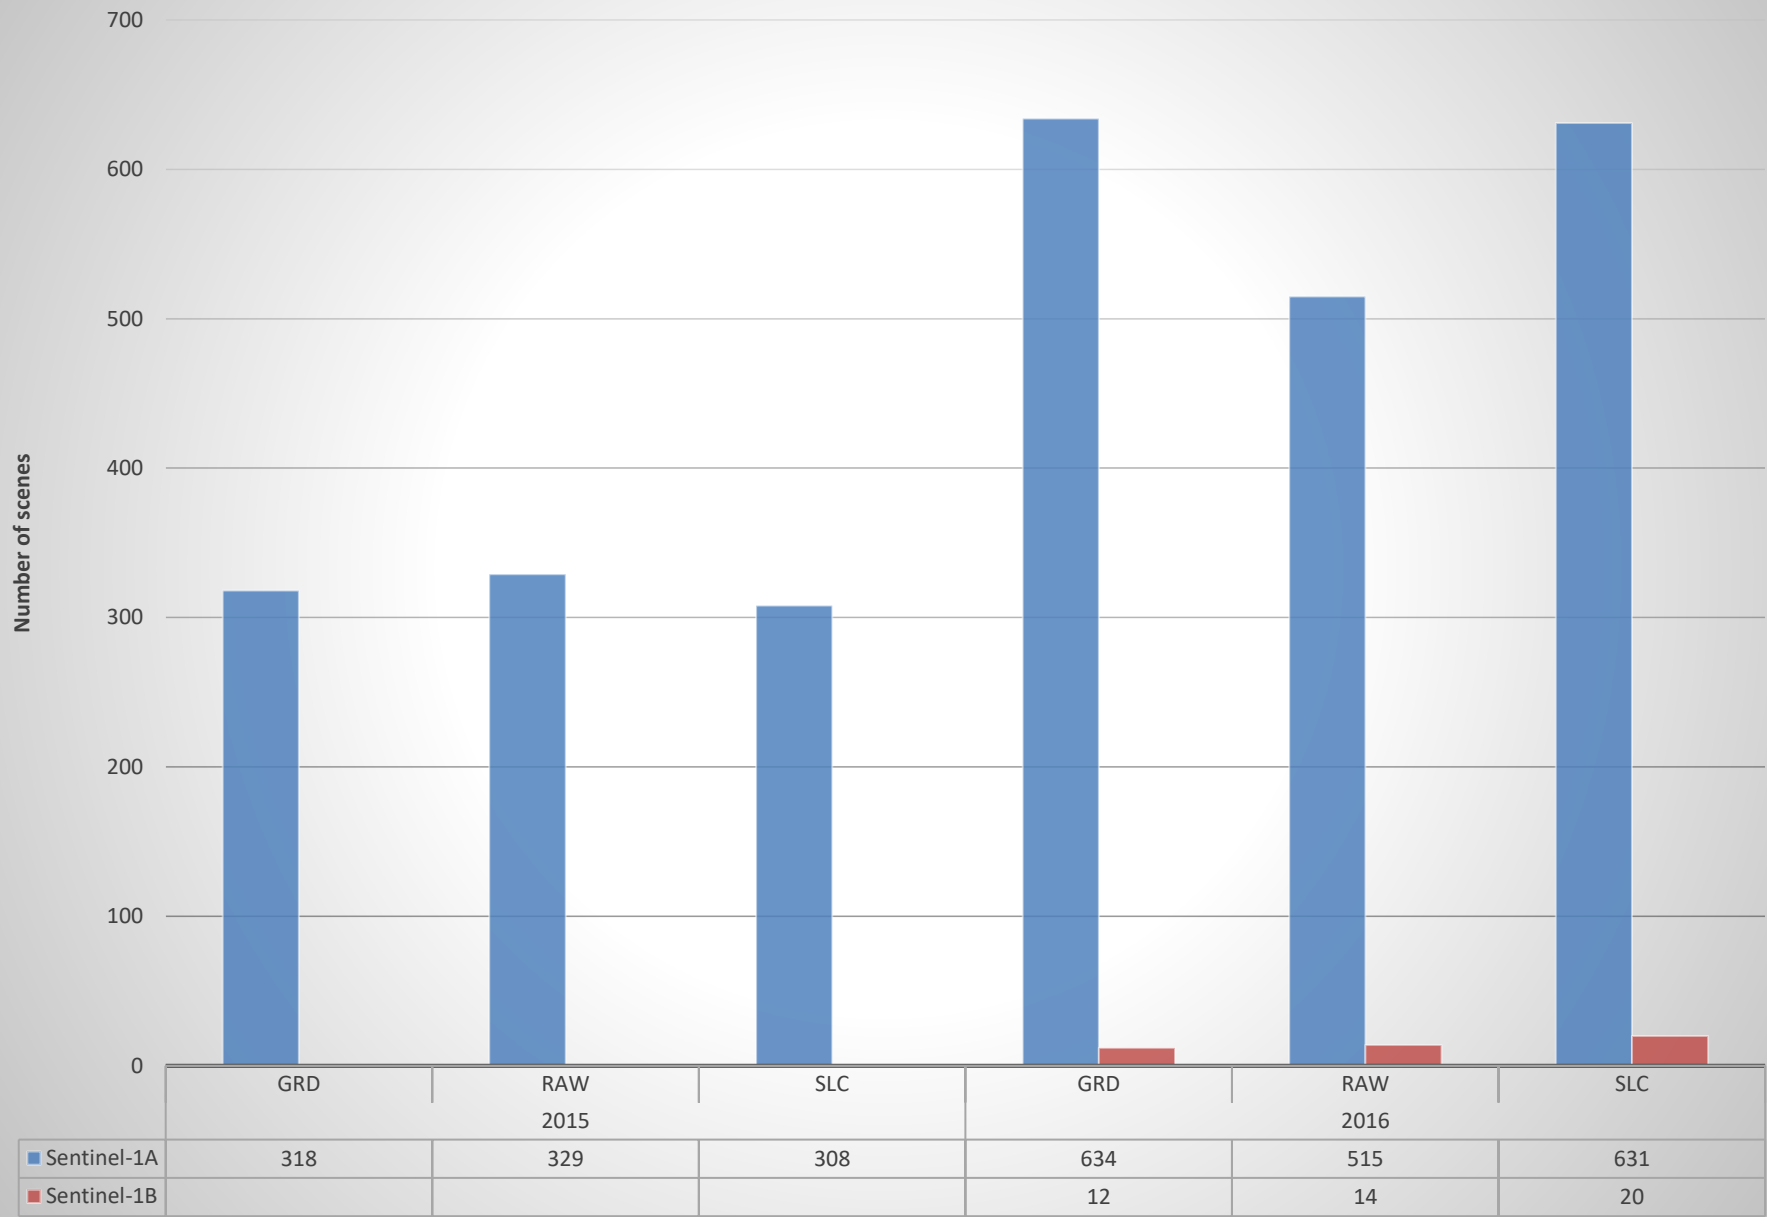

Sentinel-1 Coverage of Congo

Count of Year		Mission		
Year	Processing Level	Sentinel-1A	Sentinel-1B	Grand Total
2015		955		955
	GRD	318		318
	RAW	329		329
	SLC	308		308
2016		1780	46	1826
	GRD	634	12	646
	RAW	515	14	529
	SLC	631	20	651
Grand Total		2735	46	2781