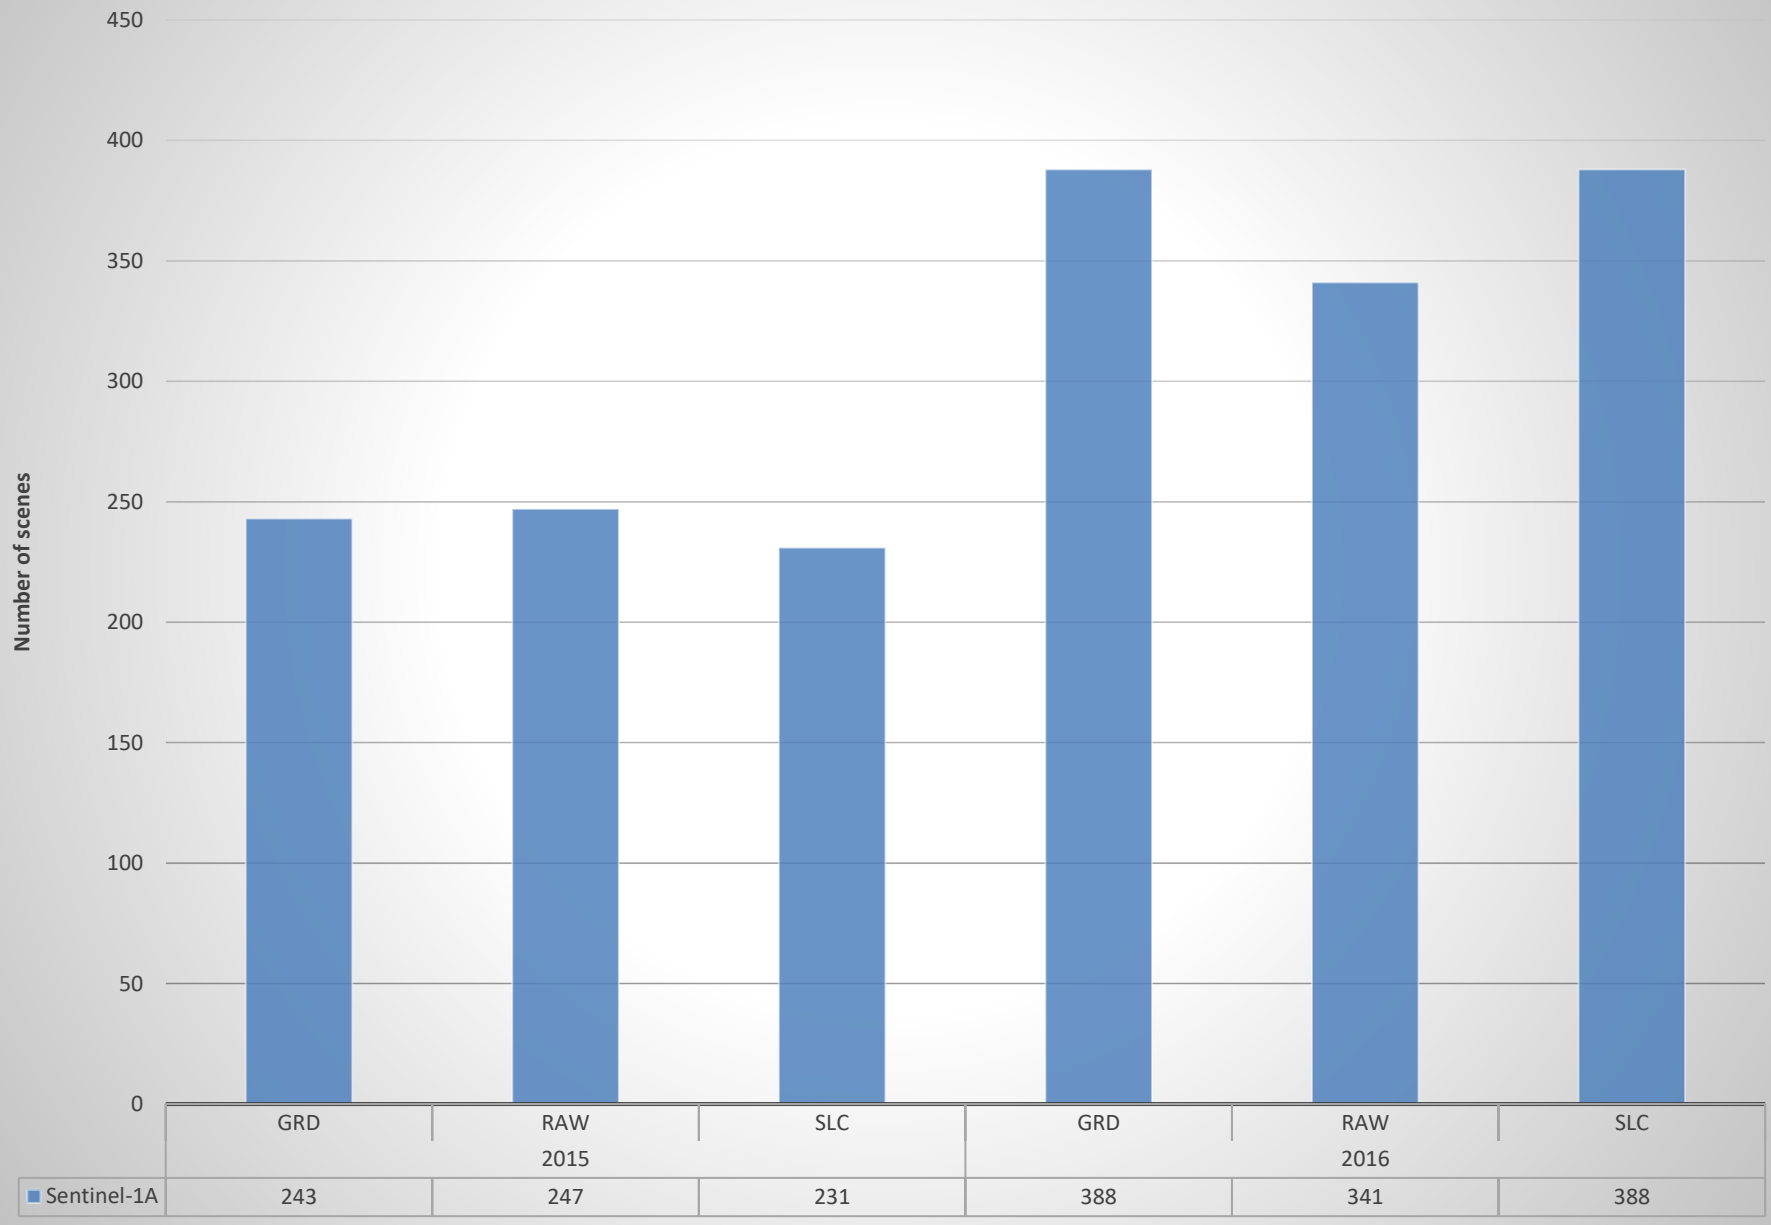

Sentinel-1 Coverage of Ghana

Count of Year		Mission	
Year	Processing Level	Sentinel-1A	Grand Total
2015		721	721
	GRD	243	243
	RAW	247	247
	SLC	231	231
2016		1117	1117
	GRD	388	388
	RAW	341	341
	SLC	388	388
Grand Total		1838	1838