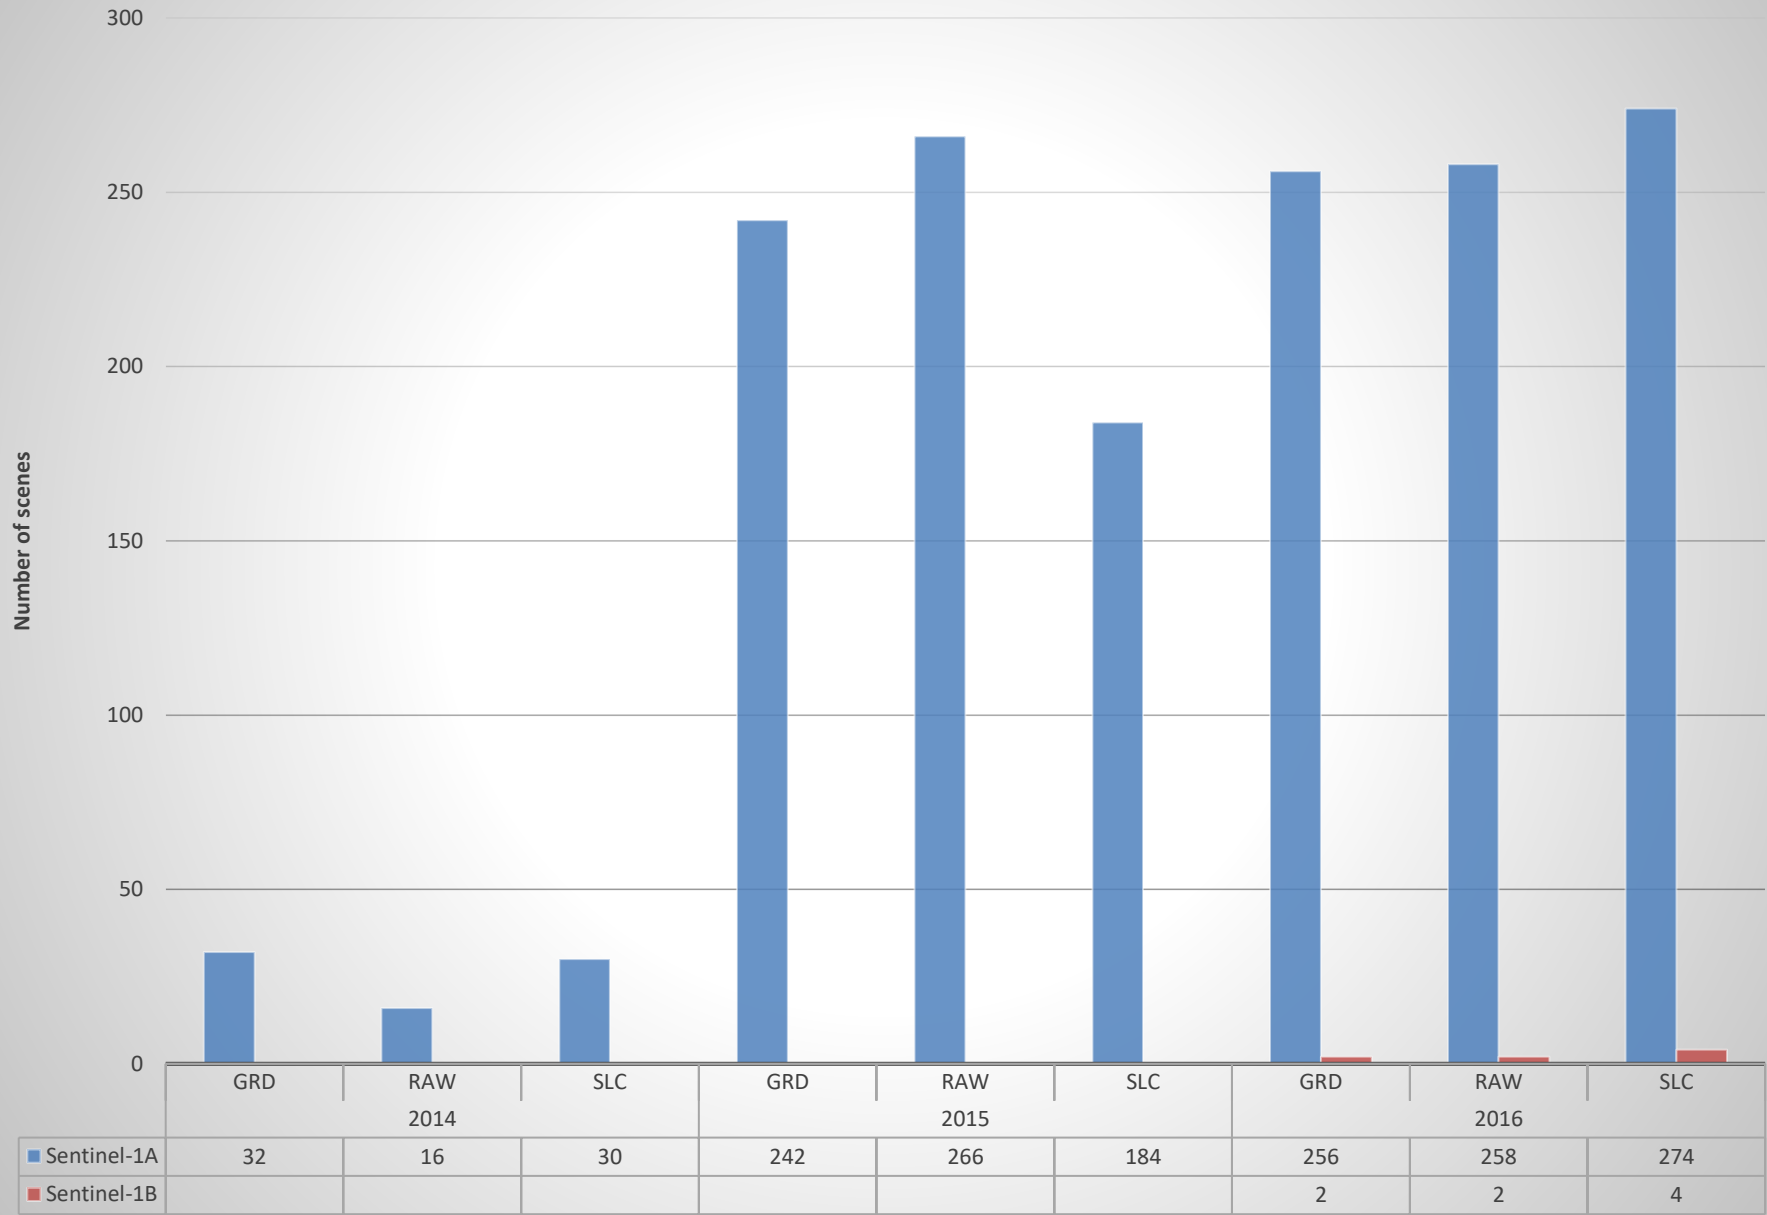

## Sentinel-1 Coverage of Guatemala

Count of Year		Mission		
Year	Processing Level	Sentinel-1A	Sentinel-1B	Grand Total
<b>2014</b>		<b>78</b>		<b>78</b>
	GRD	32		32
	RAW	16		16
	SLC	30		30
<b>2015</b>		<b>692</b>		<b>692</b>
	GRD	242		242
	RAW	266		266
	SLC	184		184
<b>2016</b>		<b>788</b>	<b>8</b>	<b>796</b>
	GRD	256	2	258
	RAW	258	2	260
	SLC	274	4	278
<b>Grand Total</b>		<b>1558</b>	<b>8</b>	<b>1566</b>