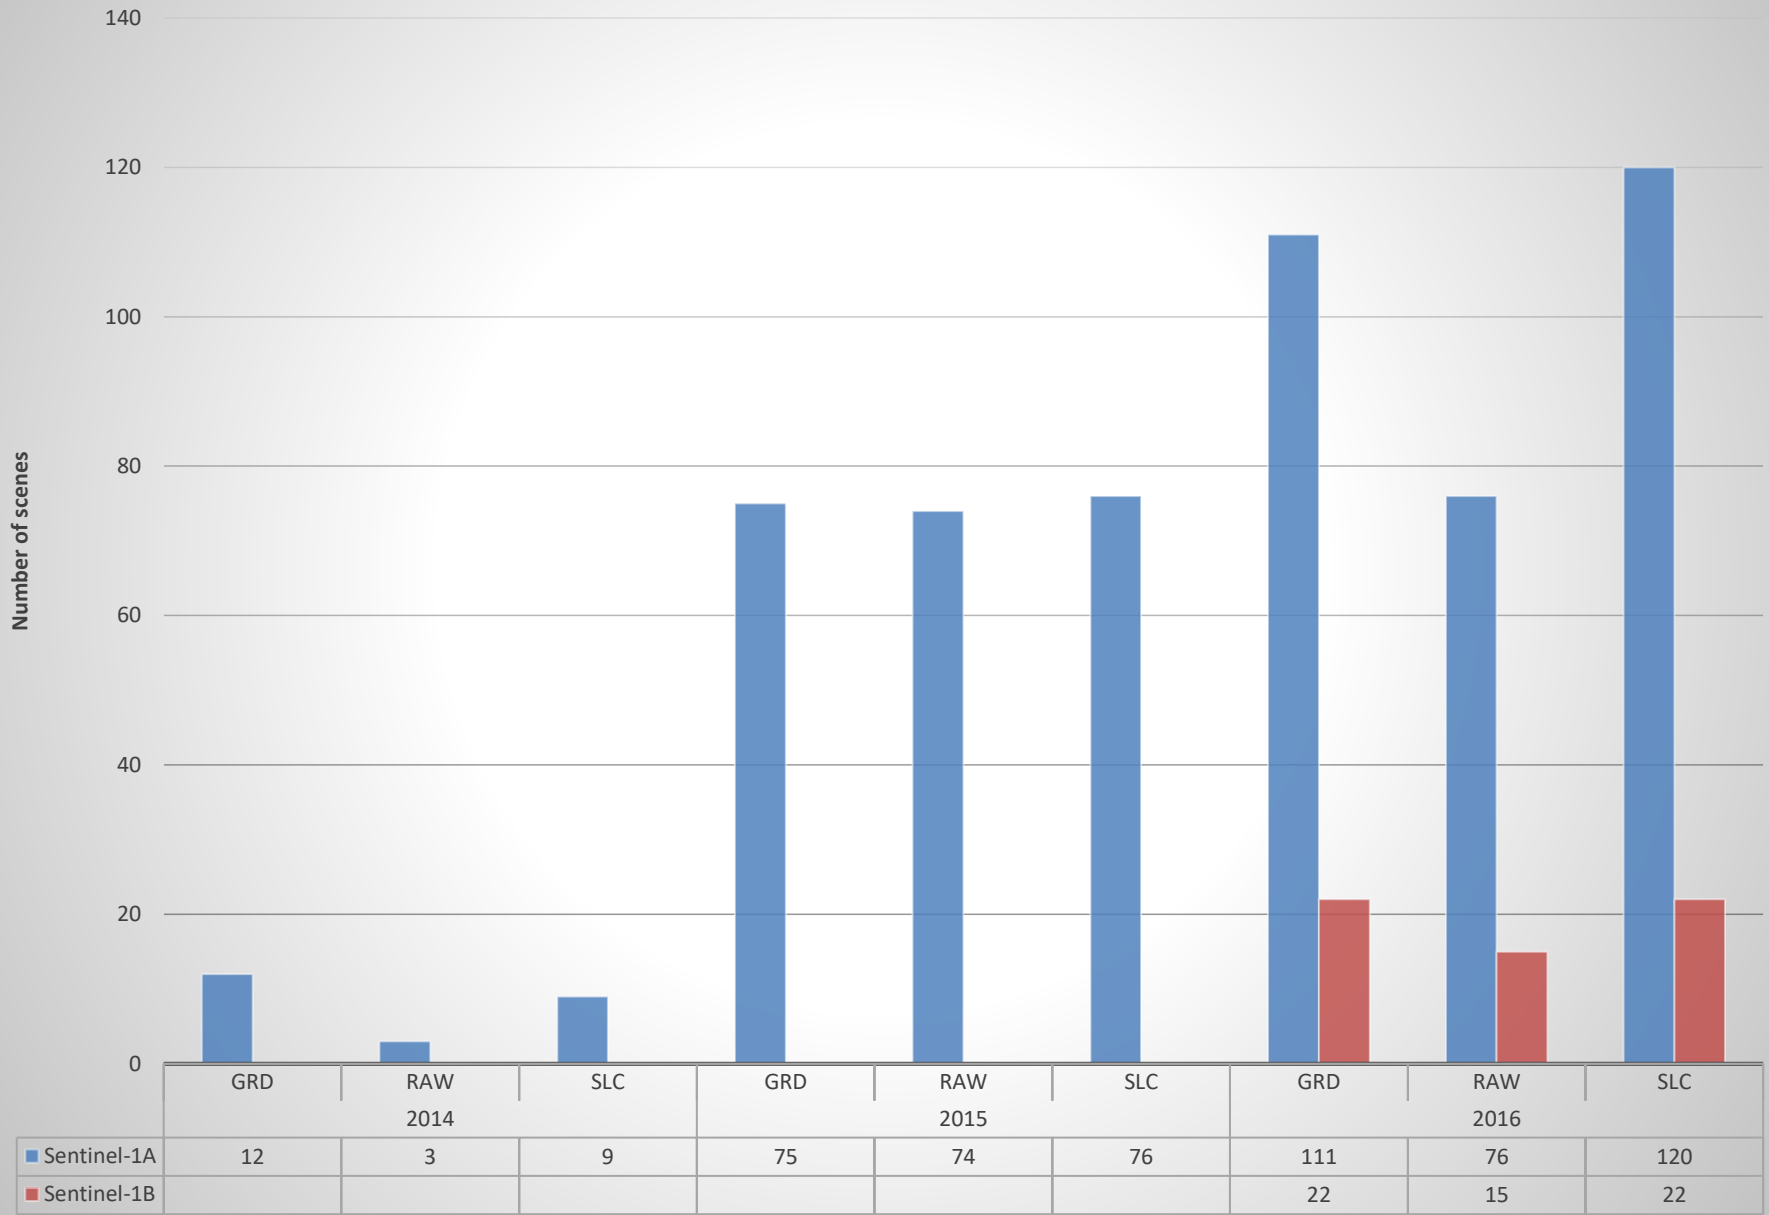

# Sentinel-1 Coverage of Guyana

Count of Year		Mission		
Year	Processing Level	Sentinel-1A	Sentinel-1B	Grand Total
<b>2014</b>		<b>24</b>		<b>24</b>
	GRD	12		12
	RAW	3		3
	SLC	9		9
<b>2015</b>		<b>225</b>		<b>225</b>
	GRD	75		75
	RAW	74		74
	SLC	76		76
<b>2016</b>		<b>307</b>	<b>59</b>	<b>366</b>
	GRD	111	22	133
	RAW	76	15	91
	SLC	120	22	142
<b>Grand Total</b>		<b>556</b>	<b>59</b>	<b>615</b>