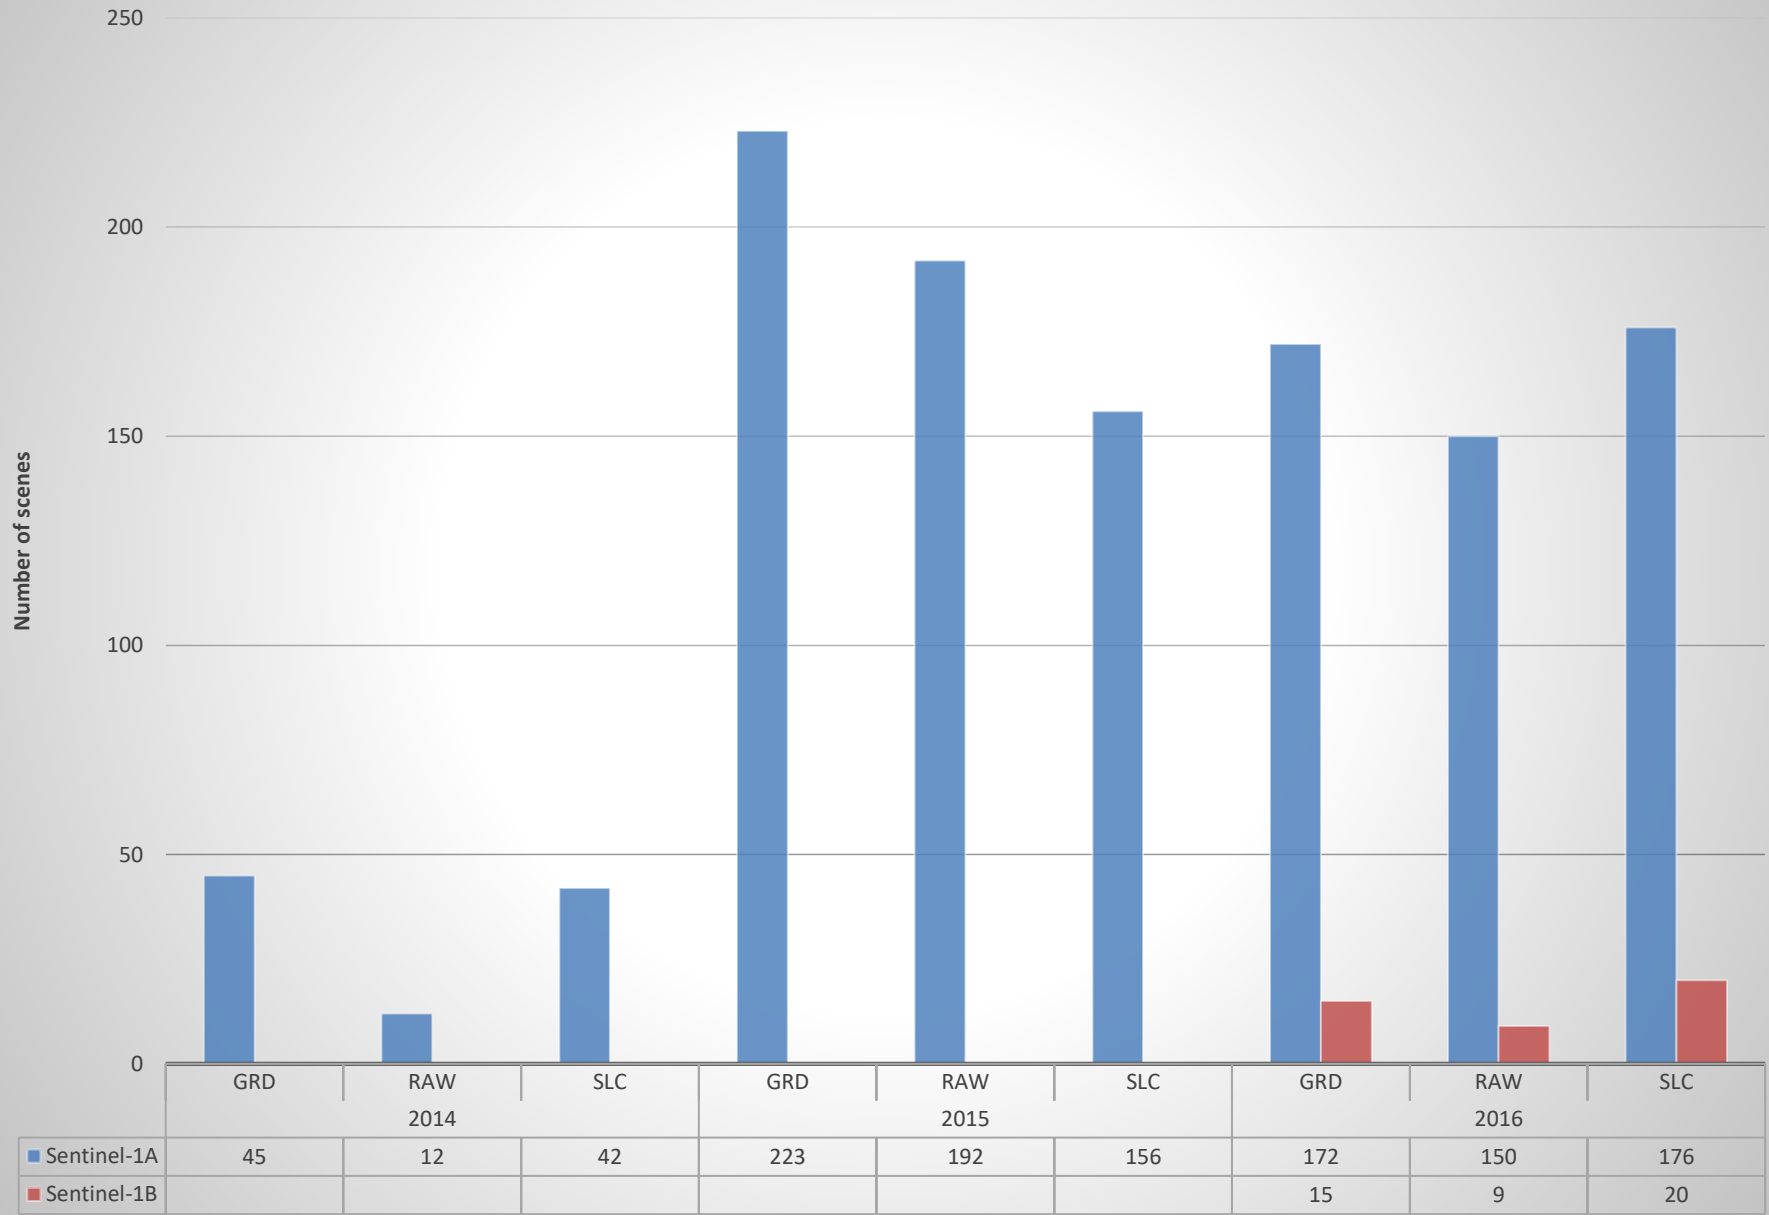

## Sentinel-1 Coverage of Honduras

Count of Year		Mission		
Year	Processing Level	Sentinel-1A	Sentinel-1B	Grand Total
<b>2014</b>		<b>99</b>		<b>99</b>
	GRD	45		45
	RAW	12		12
	SLC	42		42
<b>2015</b>		<b>571</b>		<b>571</b>
	GRD	223		223
	RAW	192		192
	SLC	156		156
<b>2016</b>		<b>498</b>	<b>44</b>	<b>542</b>
	GRD	172	15	187
	RAW	150	9	159
	SLC	176	20	196
<b>Grand Total</b>		<b>1168</b>	<b>44</b>	<b>1212</b>