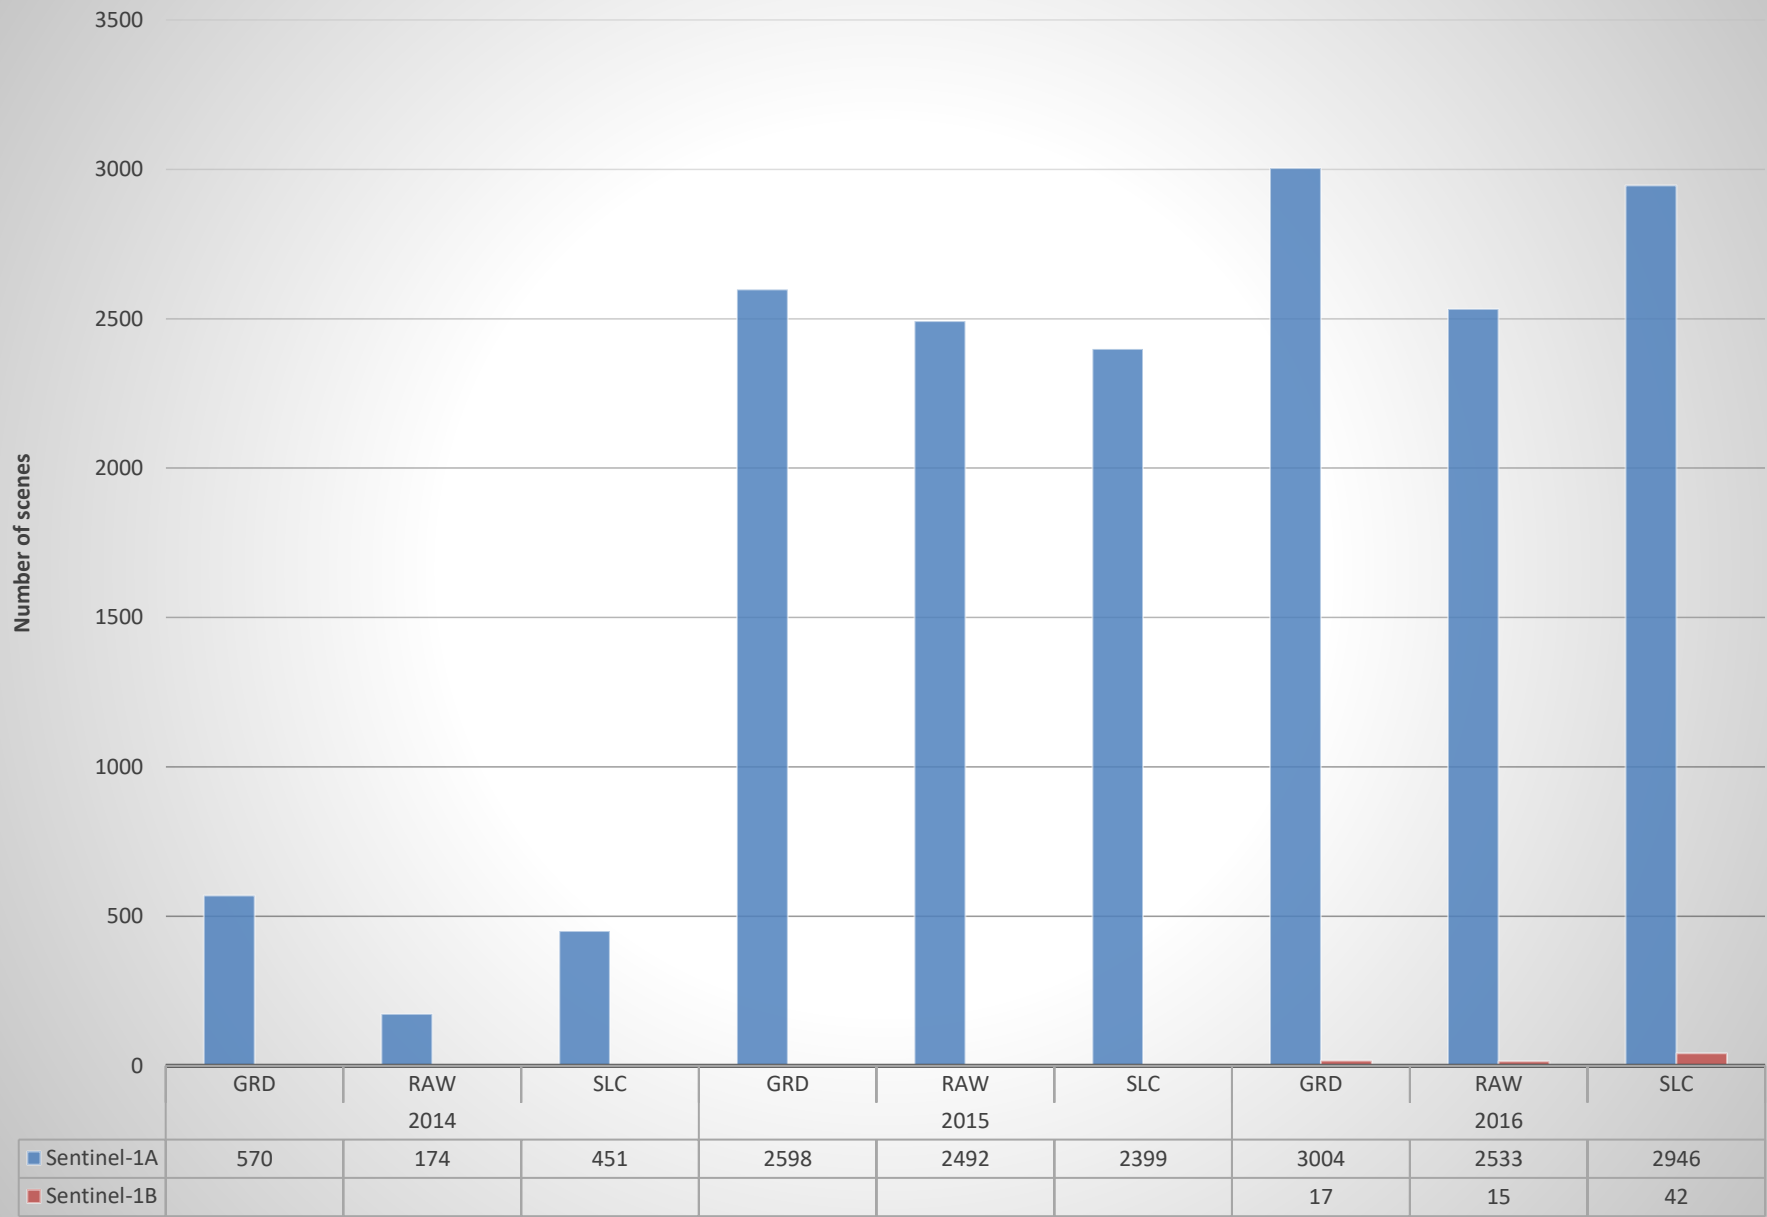

Sentinel-1 Coverage of Indonesia

Count of Year		Mission		
Year	Processing Level	Sentinel-1A	Sentinel-1B	Grand Total
2014		1195		1195
	GRD	570		570
	RAW	174		174
	SLC	451		451
2015		7489		7489
	GRD	2598		2598
	RAW	2492		2492
	SLC	2399		2399
2016		8483	74	8557
	GRD	3004	17	3021
	RAW	2533	15	2548
	SLC	2946	42	2988
Grand Total		17167	74	17241