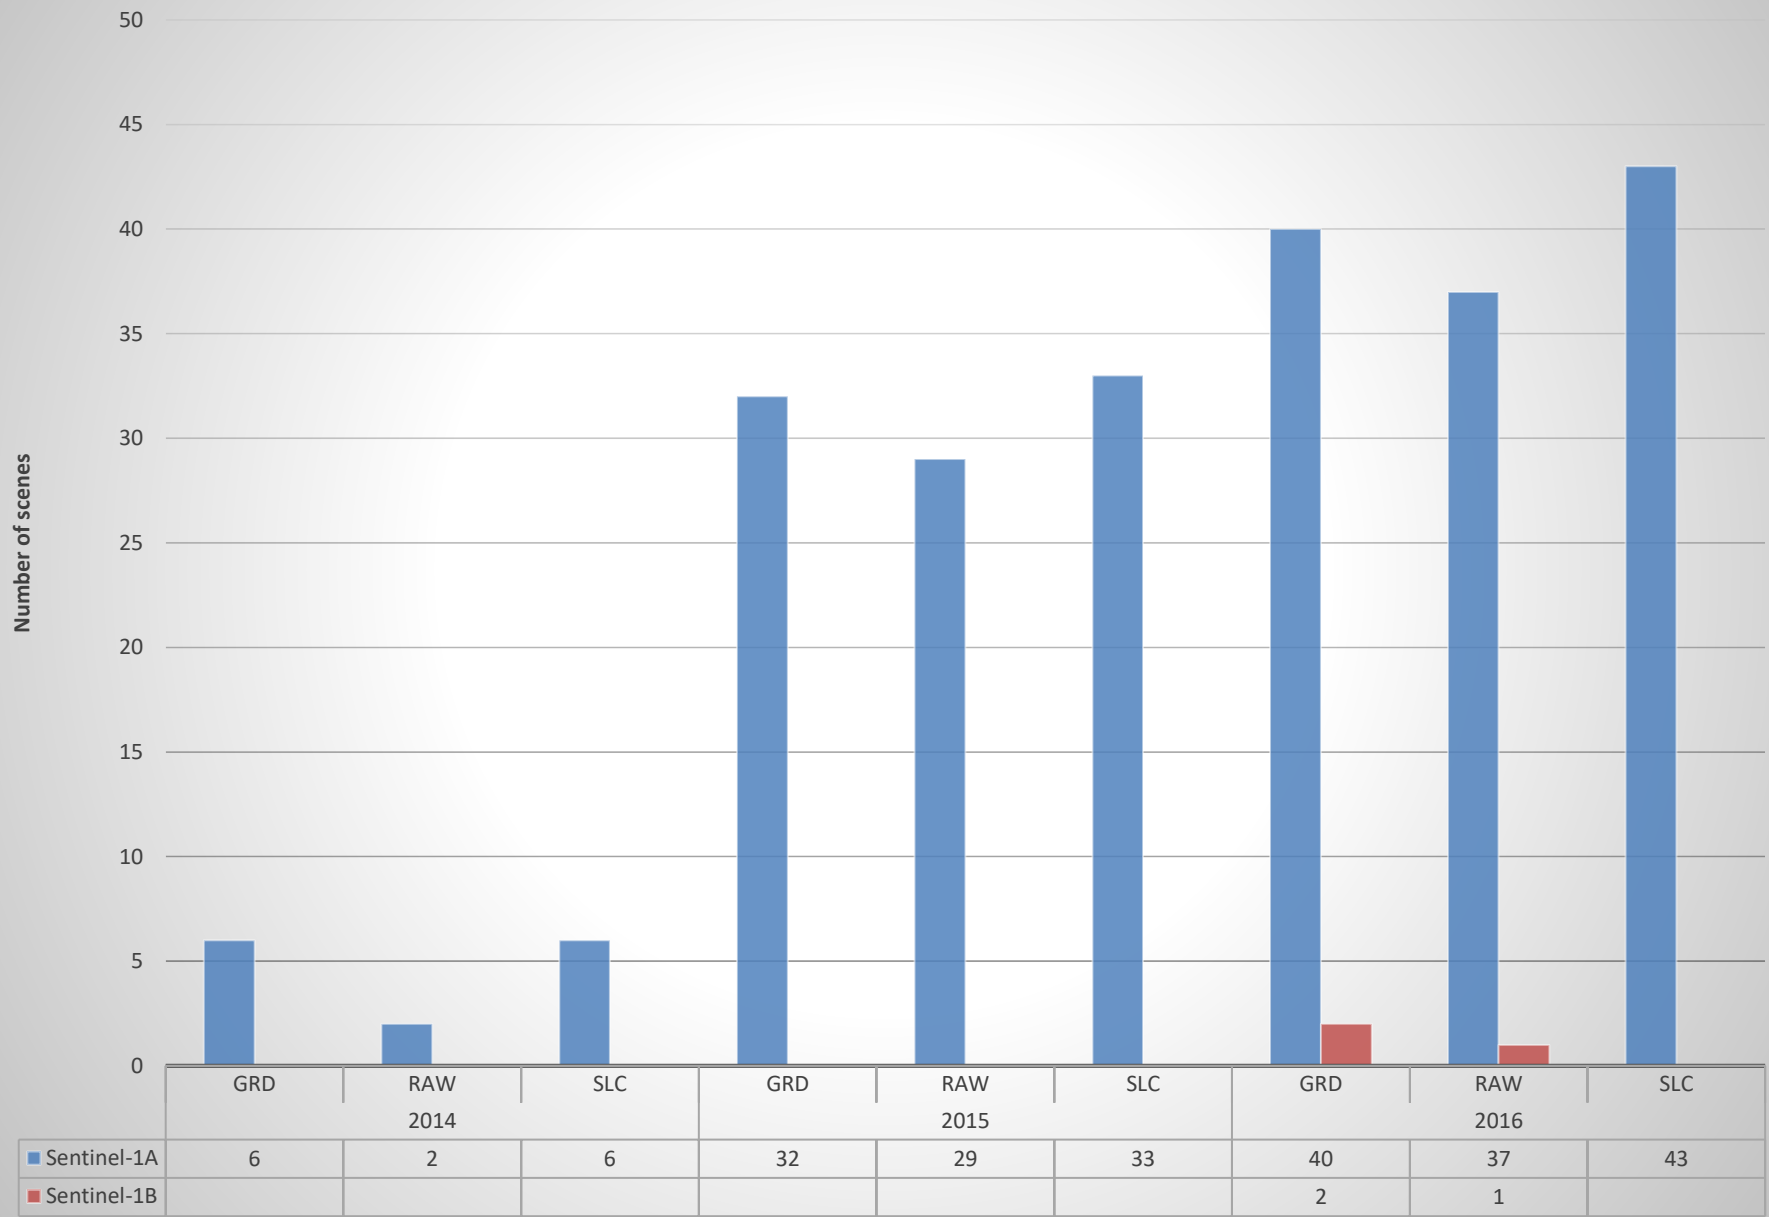

## Sentinel-1 Coverage of Jamaica

Count of Year		Mission		
Year	Processing Level	Sentinel-1A	Sentinel-1B	Grand Total
<b>2014</b>		<b>14</b>		<b>14</b>
	GRD	6		6
	RAW	2		2
	SLC	6		6
<b>2015</b>		<b>94</b>		<b>94</b>
	GRD	32		32
	RAW	29		29
	SLC	33		33
<b>2016</b>		<b>120</b>	<b>3</b>	<b>123</b>
	GRD	40	2	42
	RAW	37	1	38
	SLC	43		43
<b>Grand Total</b>		<b>228</b>	<b>3</b>	<b>231</b>