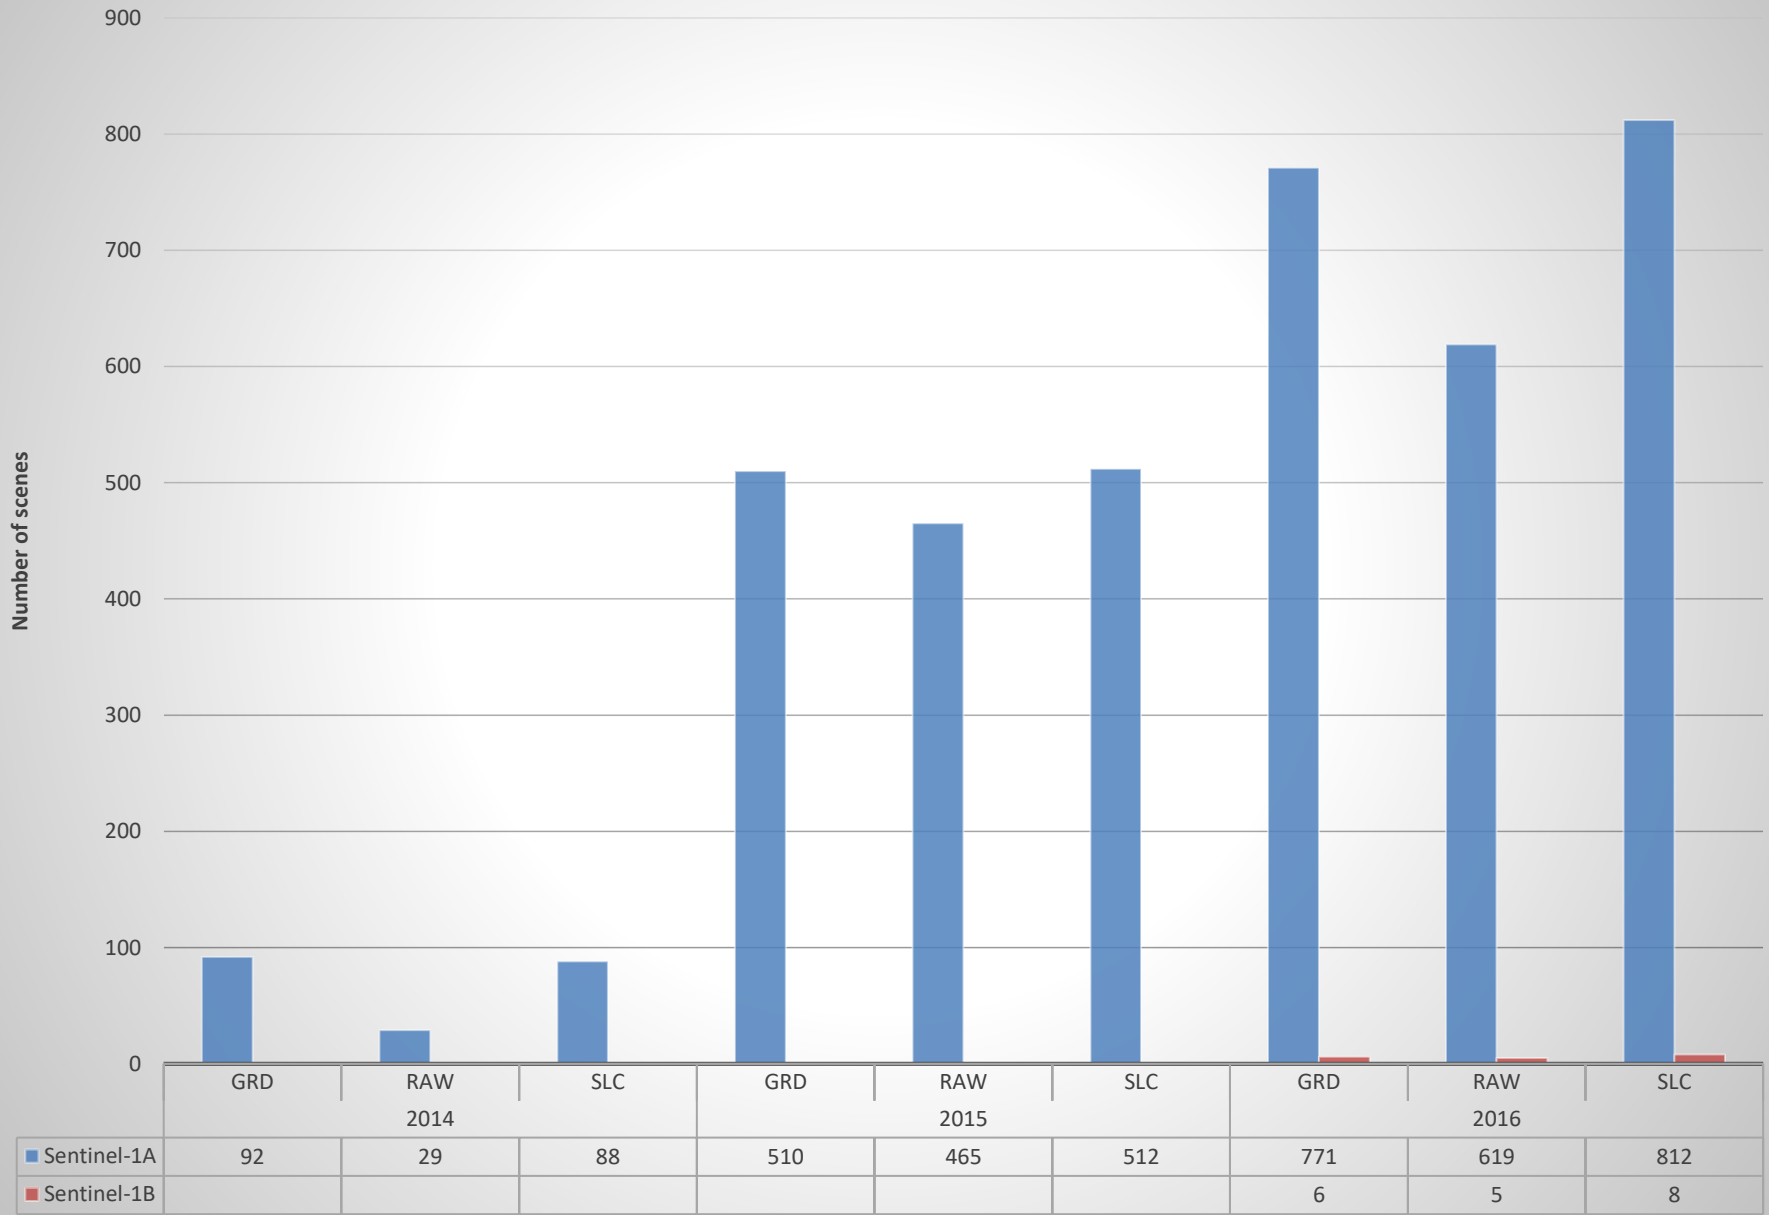

# Sentinel-1 Coverage of Laos

Count of Year		Mission		
Year	Processing Level	Sentinel-1A	Sentinel-1B	Grand Total
<b>2014</b>		<b>209</b>		<b>209</b>
	GRD	92		92
	RAW	29		29
	SLC	88		88
<b>2015</b>		<b>1487</b>		<b>1487</b>
	GRD	510		510
	RAW	465		465
	SLC	512		512
<b>2016</b>		<b>2202</b>	<b>19</b>	<b>2221</b>
	GRD	771	6	777
	RAW	619	5	624
	SLC	812	8	820
<b>Grand Total</b>		<b>3898</b>	<b>19</b>	<b>3917</b>