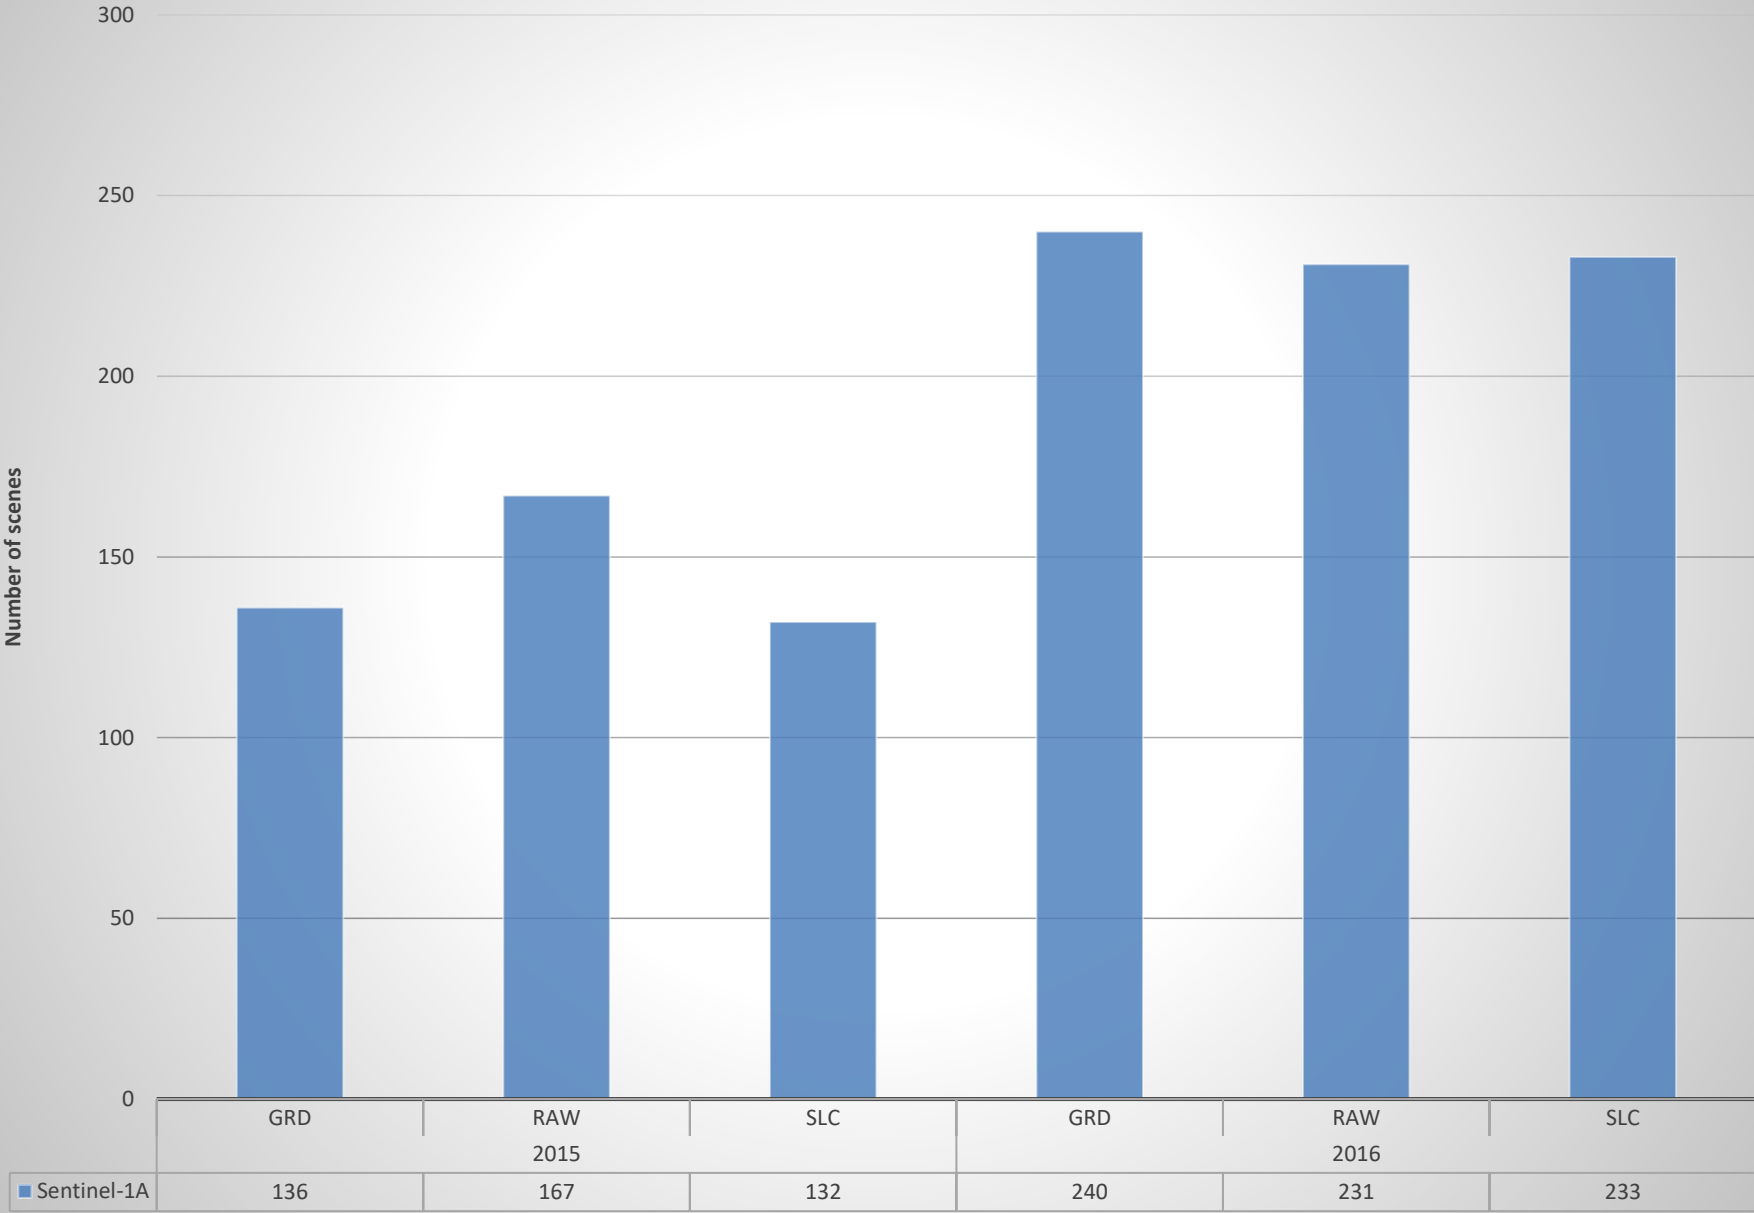

# Sentinel-1 Coverage of Liberia

Count of Year		Mission	
Year	Processing Level	Sentinel-1A	Grand Total
<b>2015</b>		<b>435</b>	<b>435</b>
	GRD	136	136
	RAW	167	167
	SLC	132	132
<b>2016</b>		<b>704</b>	<b>704</b>
	GRD	240	240
	RAW	231	231
	SLC	233	233
<b>Grand Total</b>		<b>1139</b>	<b>1139</b>