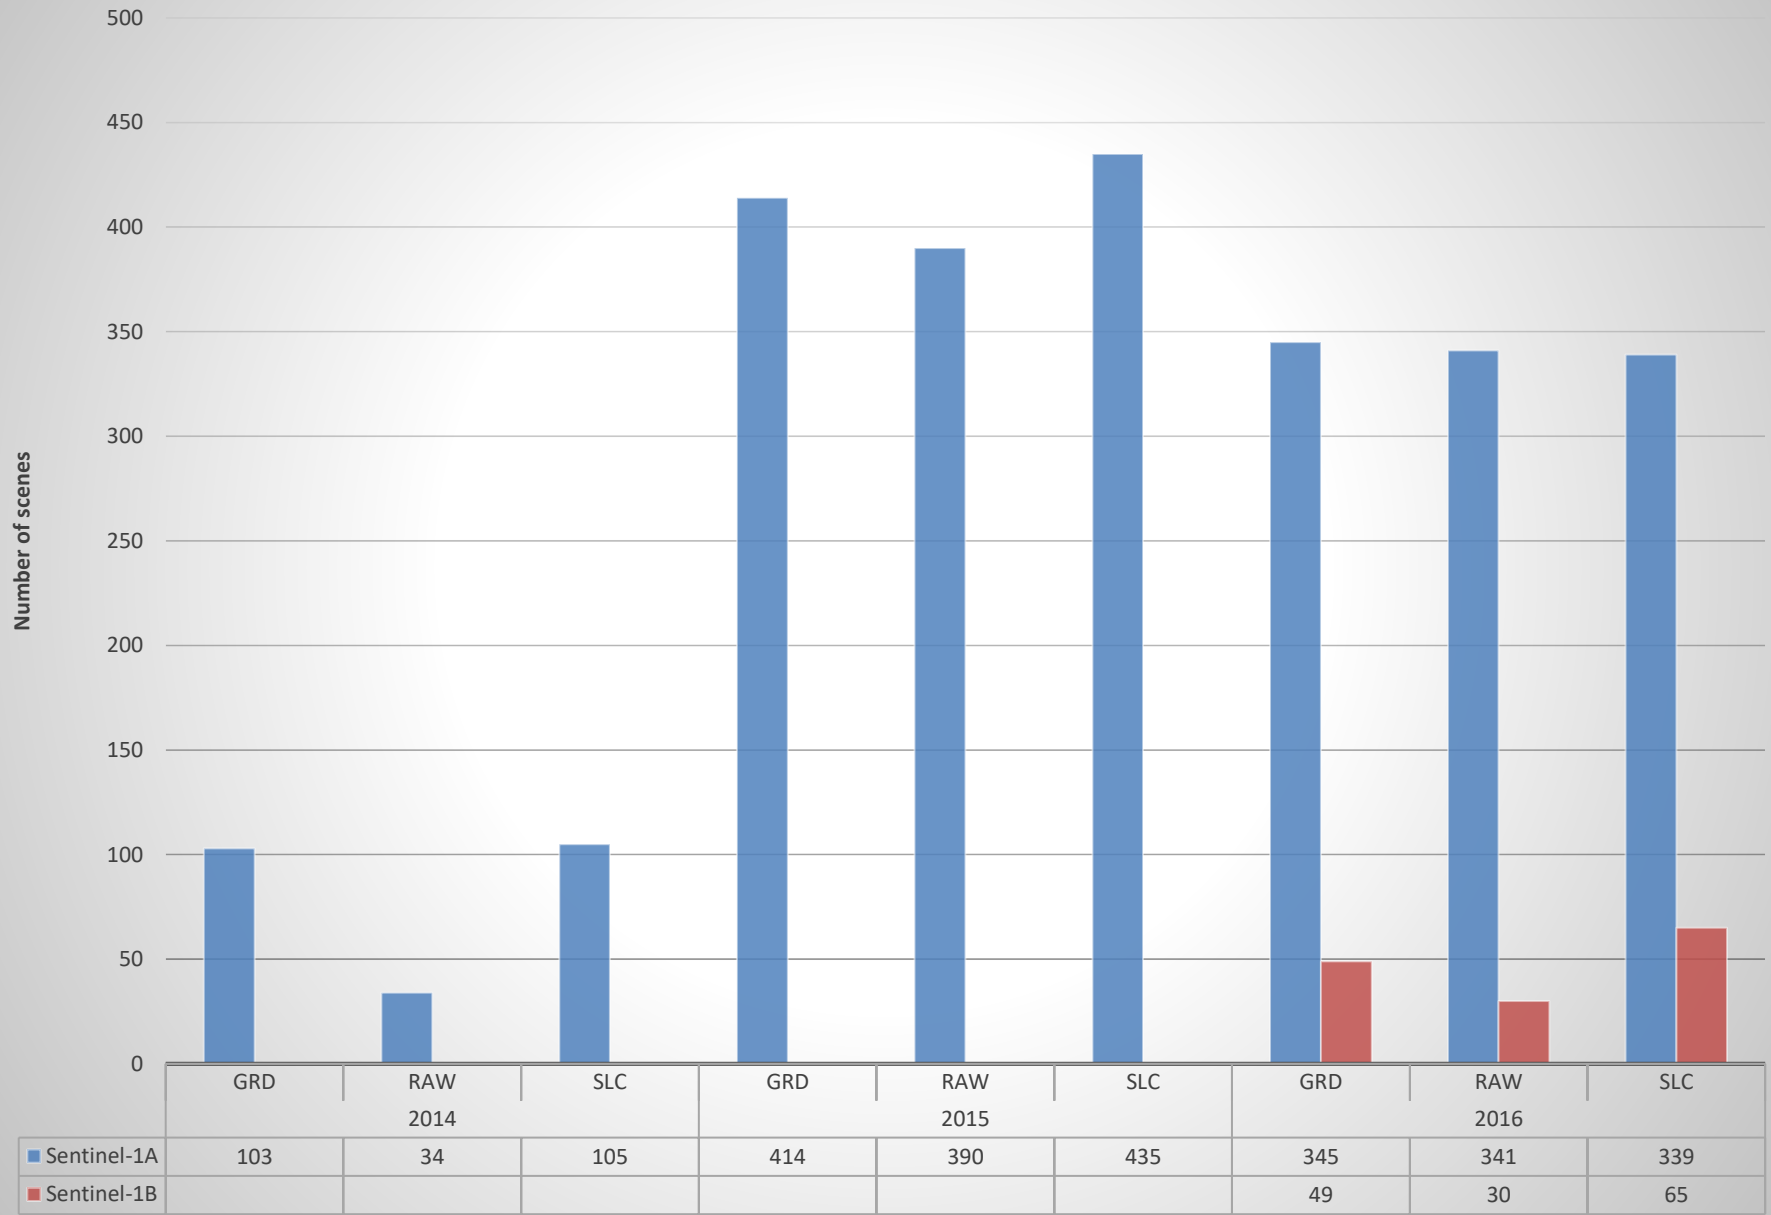

# Sentinel-1 Coverage of Malawi

Count of Year		Mission		
Year	Processing Level	Sentinel-1A	Sentinel-1B	Grand Total
<b>2014</b>		<b>242</b>		<b>242</b>
	GRD	103		103
	RAW	34		34
	SLC	105		105
<b>2015</b>		<b>1239</b>		<b>1239</b>
	GRD	414		414
	RAW	390		390
	SLC	435		435
<b>2016</b>		<b>1025</b>	<b>144</b>	<b>1169</b>
	GRD	345	49	394
	RAW	341	30	371
	SLC	339	65	404
<b>Grand Total</b>		<b>2506</b>	<b>144</b>	<b>2650</b>