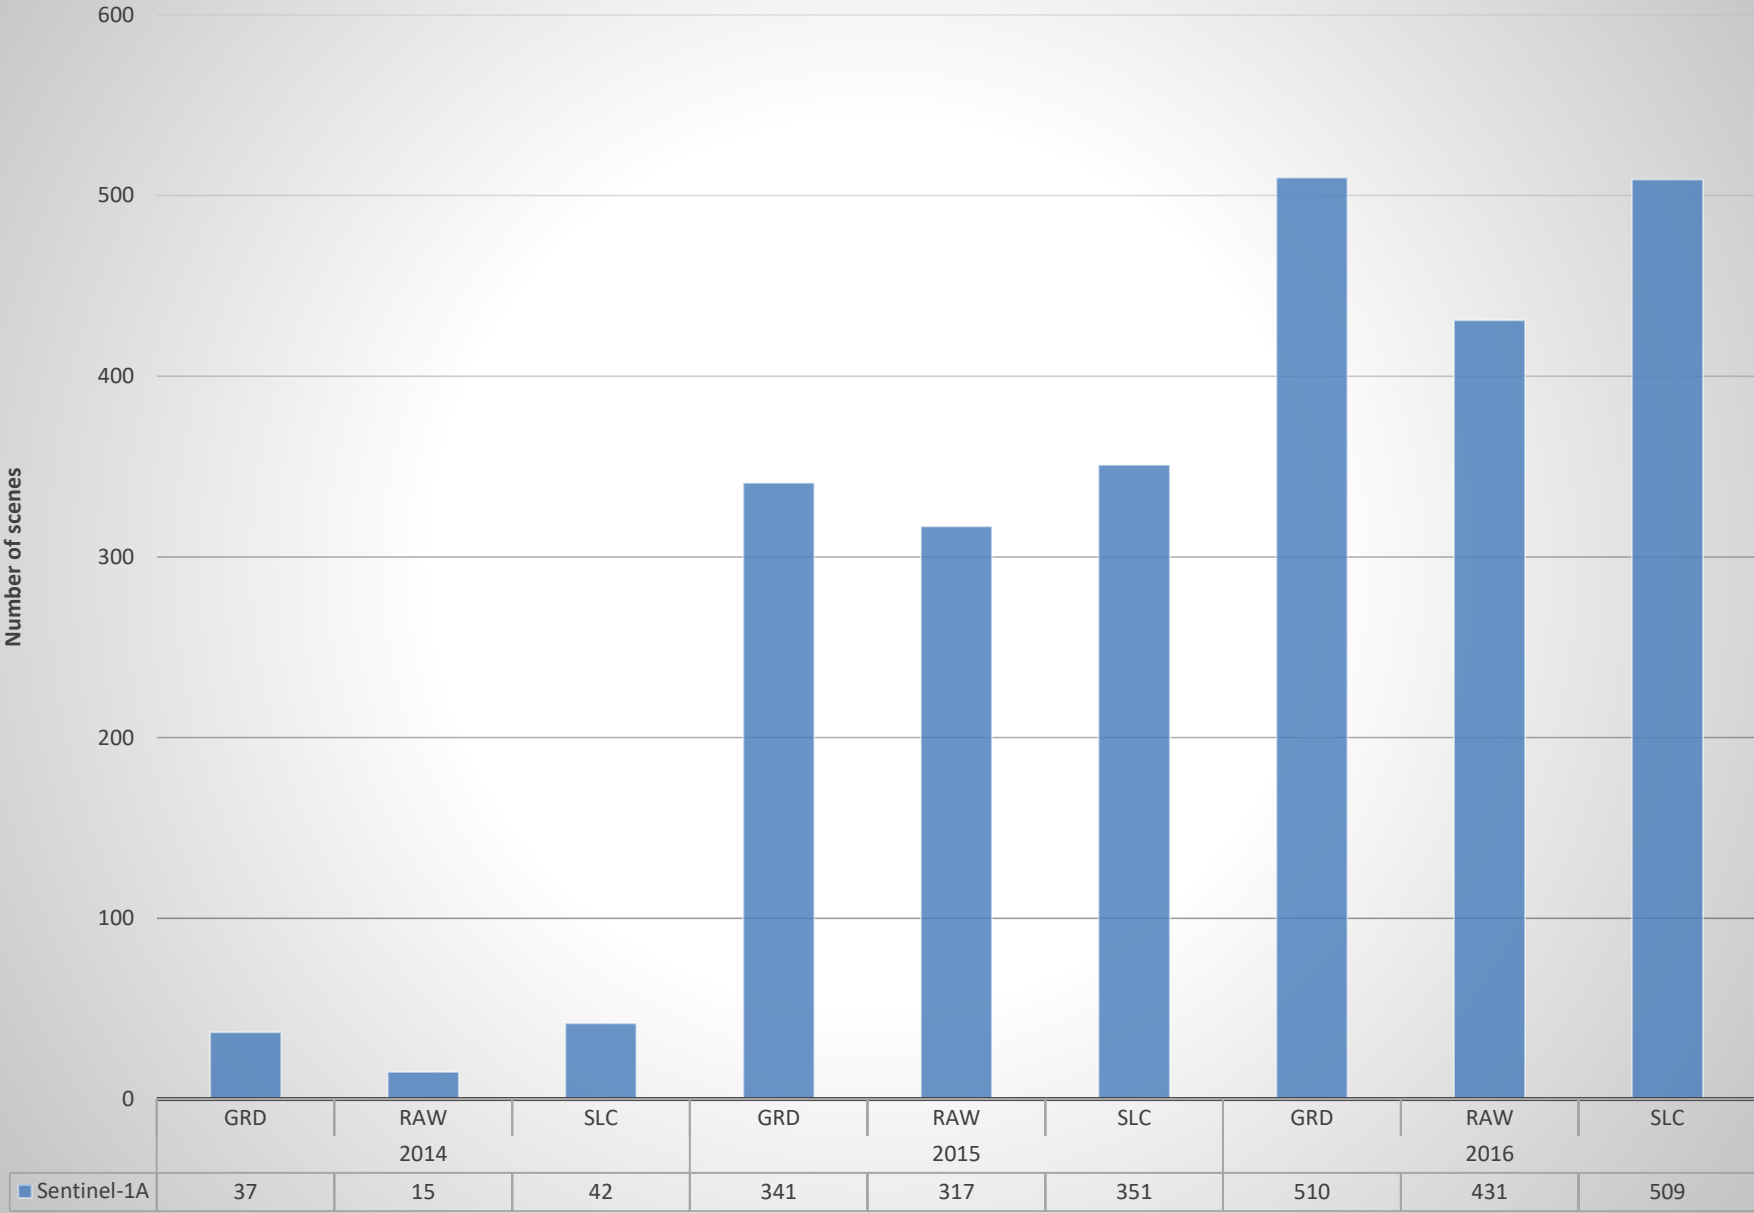

Sentinel-1 Coverage of Malaysia

Count of Year		Mission	
Year	Processing Level	Sentinel-1A	Grand Total
2014		94	94
	GRD	37	37
	RAW	15	15
	SLC	42	42
2015		1009	1009
	GRD	341	341
	RAW	317	317
	SLC	351	351
2016		1450	1450
	GRD	510	510
	RAW	431	431
	SLC	509	509
Grand Total		2553	2553