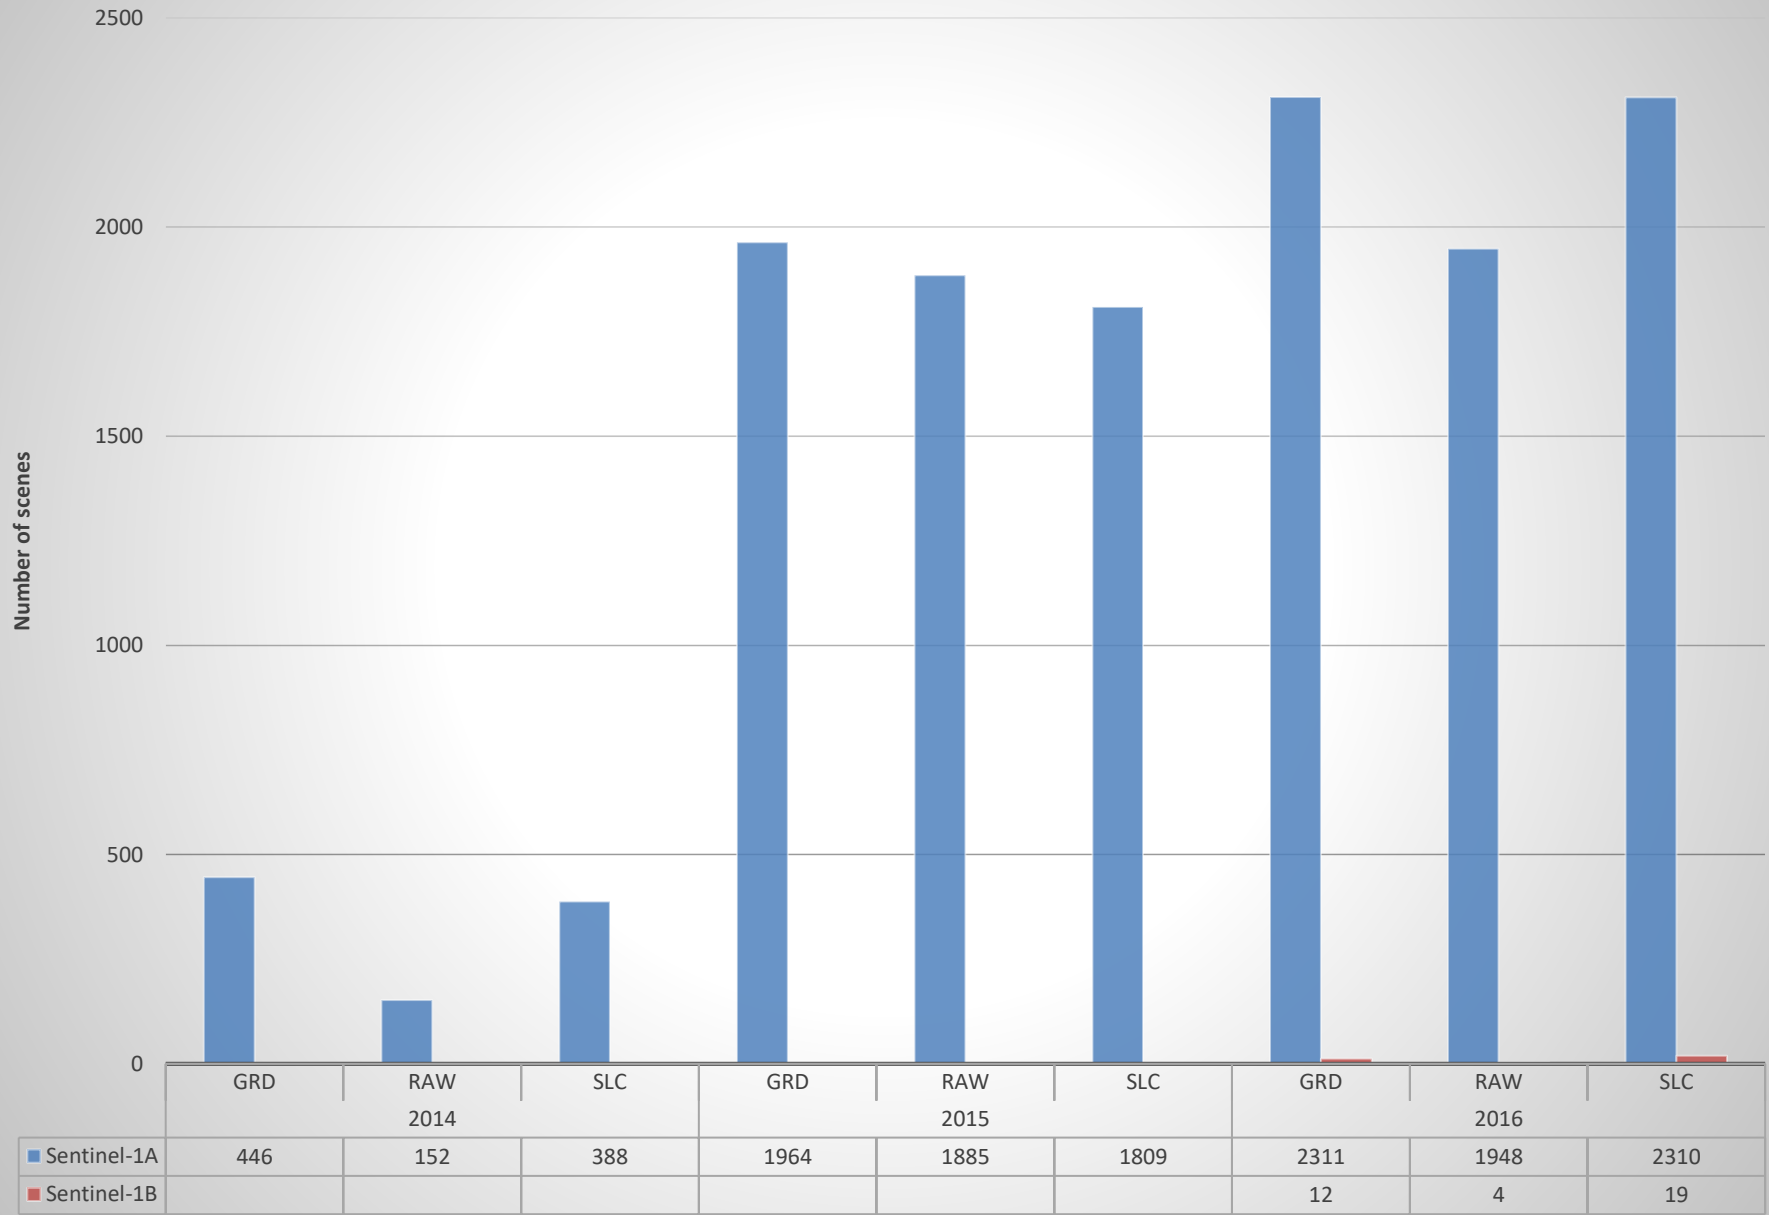

Sentinel-1 Coverage of Mexico

Count of Year		Mission		
Year	Processing Level	Sentinel-1A	Sentinel-1B	Grand Total
2014		986		986
	GRD	446		446
	RAW	152		152
	SLC	388		388
2015		5658		5658
	GRD	1964		1964
	RAW	1885		1885
	SLC	1809		1809
2016		6569	35	6604
	GRD	2311	12	2323
	RAW	1948	4	1952
	SLC	2310	19	2329
Grand Total		13213	35	13248