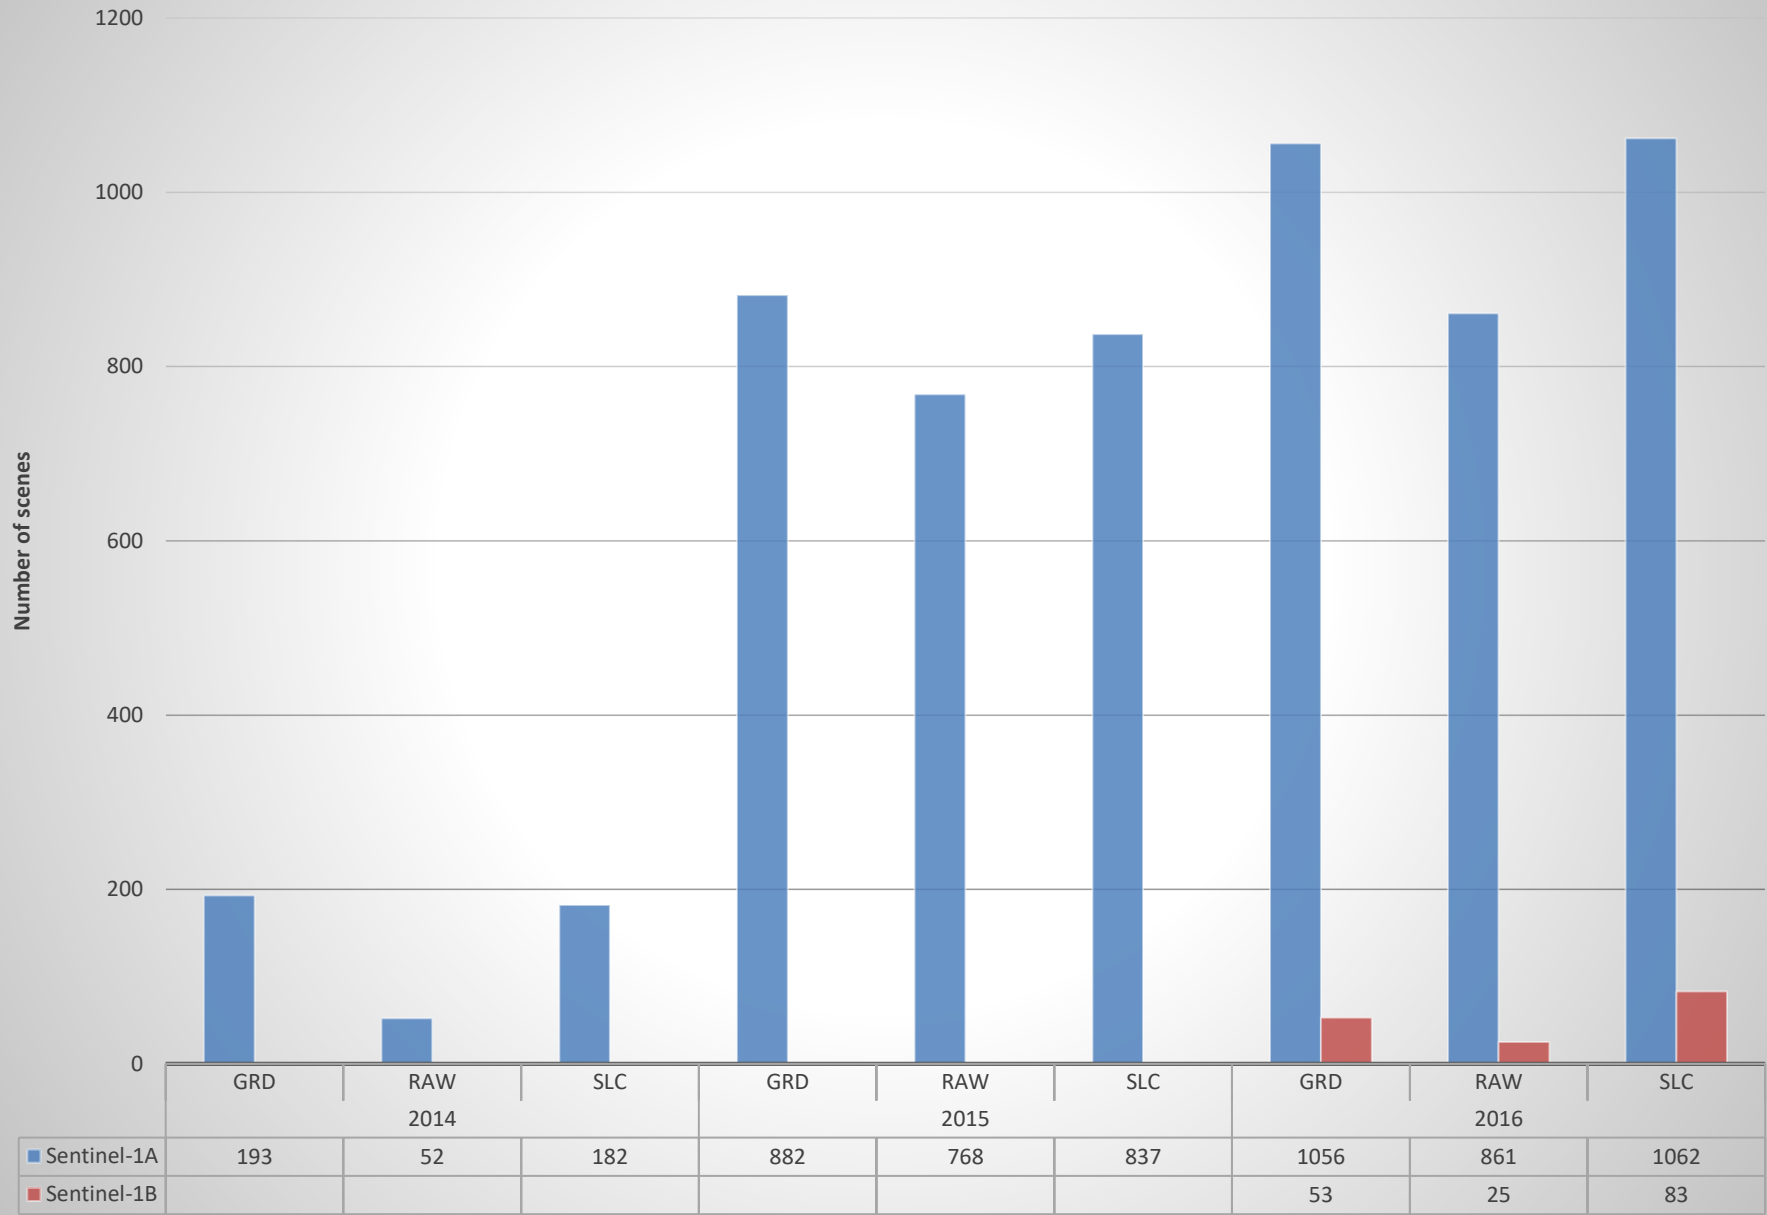

Sentinel-1 Coverage of Mongolia

Count of Year		Mission		
Year	Processing Level	Sentinel-1A	Sentinel-1B	Grand Total
2014		427		427
	GRD	193		193
	RAW	52		52
	SLC	182		182
2015		2487		2487
	GRD	882		882
	RAW	768		768
	SLC	837		837
2016		2979	161	3140
	GRD	1056	53	1109
	RAW	861	25	886
	SLC	1062	83	1145
Grand Total		5893	161	6054