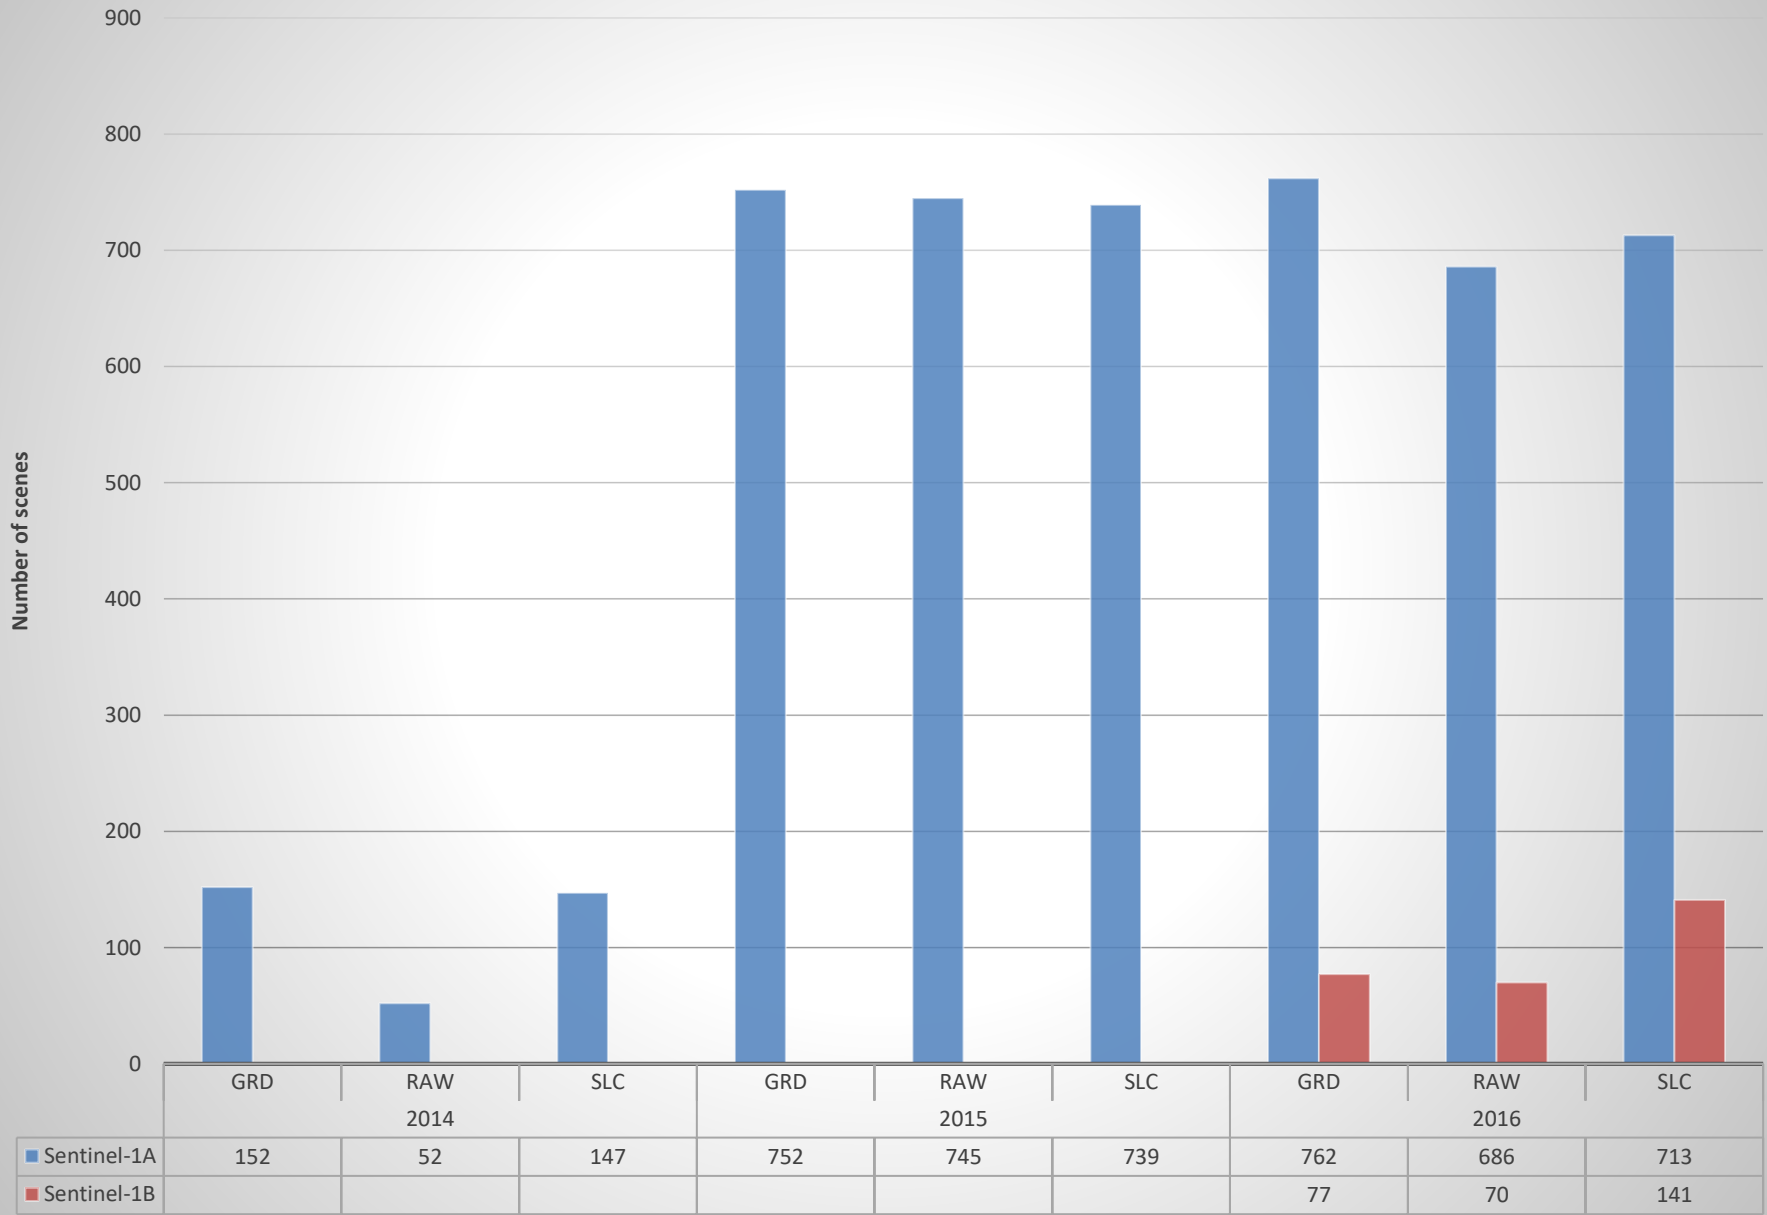

## Sentinel-1 Coverage of Mozambique

Count of Year		Mission		
Year	Processing Level	Sentinel-1A	Sentinel-1B	Grand Total
<b>2014</b>		<b>351</b>		<b>351</b>
	GRD	152		152
	RAW	52		52
	SLC	147		147
<b>2015</b>		<b>2236</b>		<b>2236</b>
	GRD	752		752
	RAW	745		745
	SLC	739		739
<b>2016</b>		<b>2161</b>	<b>288</b>	<b>2449</b>
	GRD	762	77	839
	RAW	686	70	756
	SLC	713	141	854
<b>Grand Total</b>		<b>4748</b>	<b>288</b>	<b>5036</b>