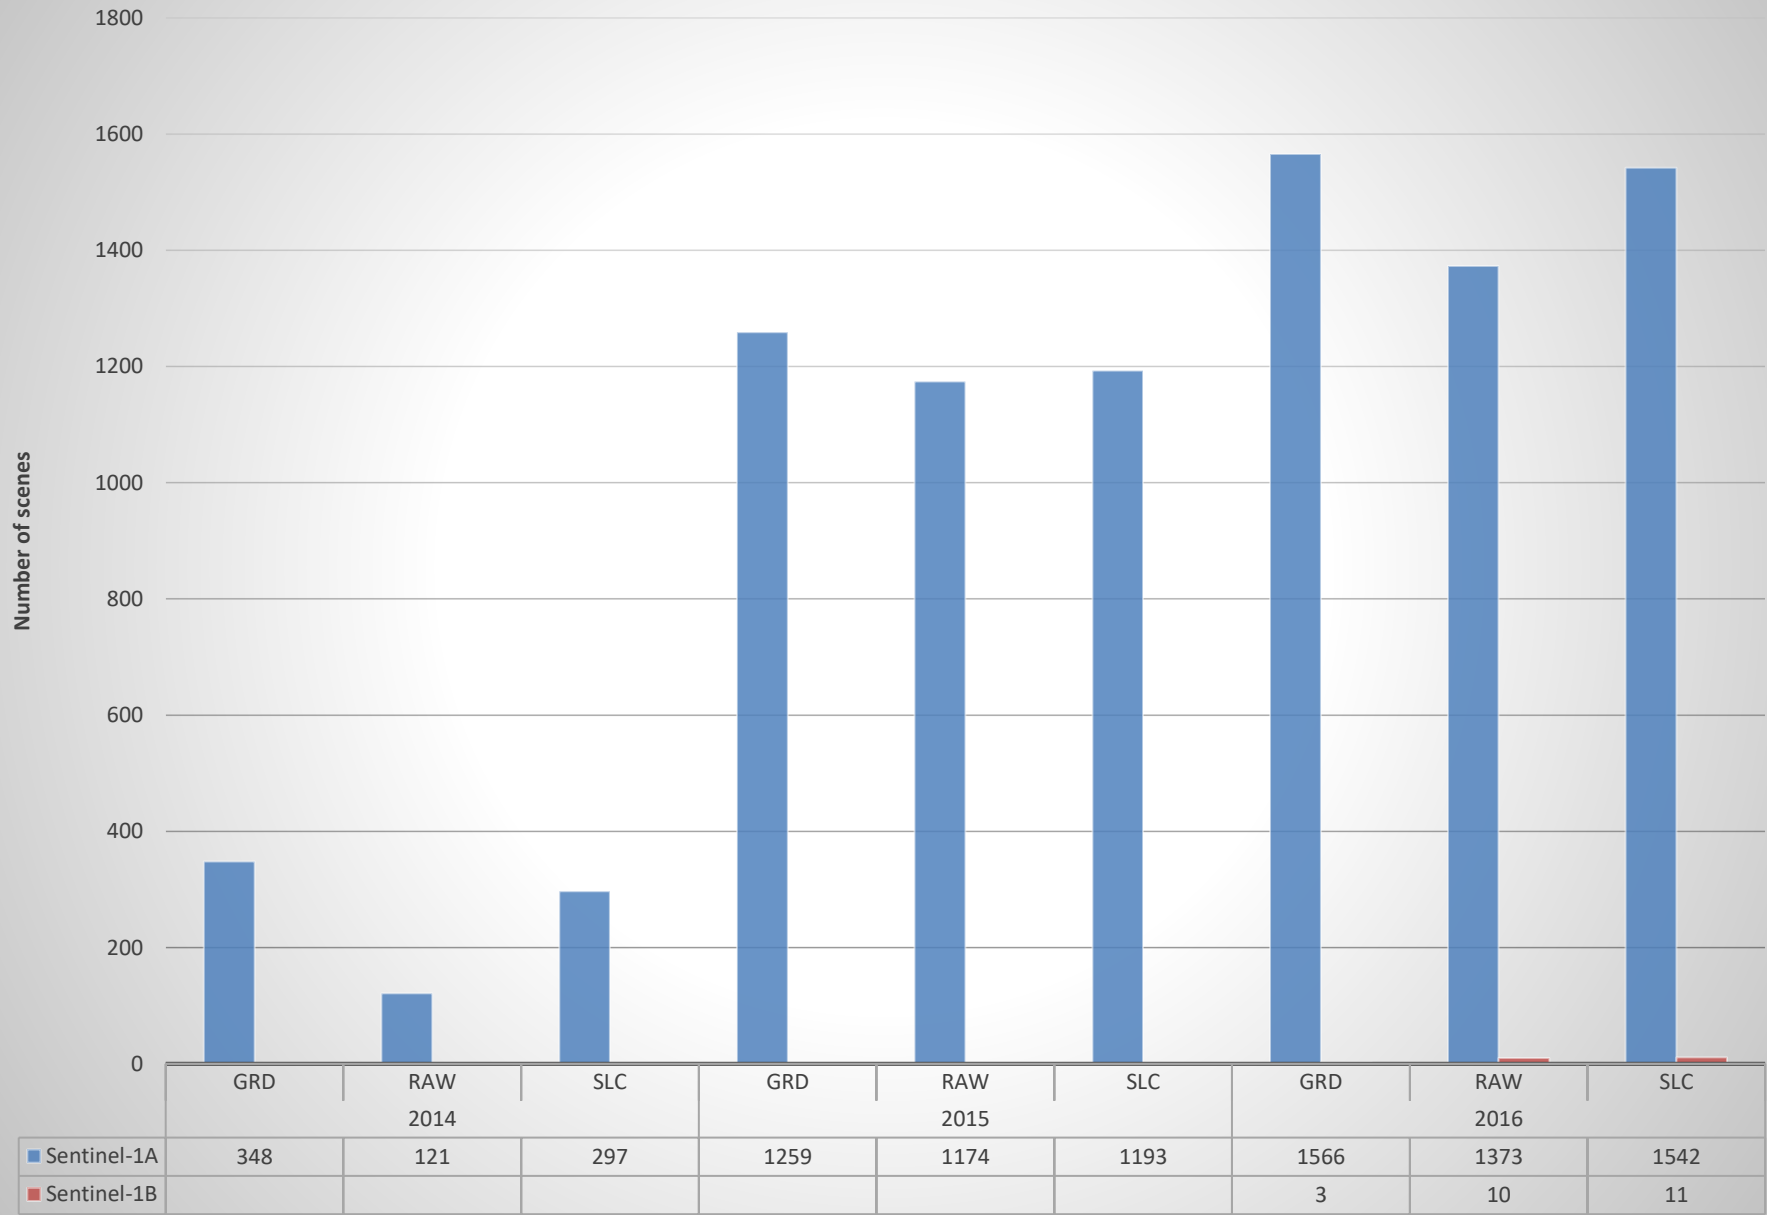

Sentinel-1 Coverage of Myanmar

Count of Year		Mission		
Year	Processing Level	Sentinel-1A	Sentinel-1B	Grand Total
2014		766		766
	GRD	348		348
	RAW	121		121
	SLC	297		297
2015		3626		3626
	GRD	1259		1259
	RAW	1174		1174
	SLC	1193		1193
2016		4481	24	4505
	GRD	1566	3	1569
	RAW	1373	10	1383
	SLC	1542	11	1553
Grand Total		8873	24	8897