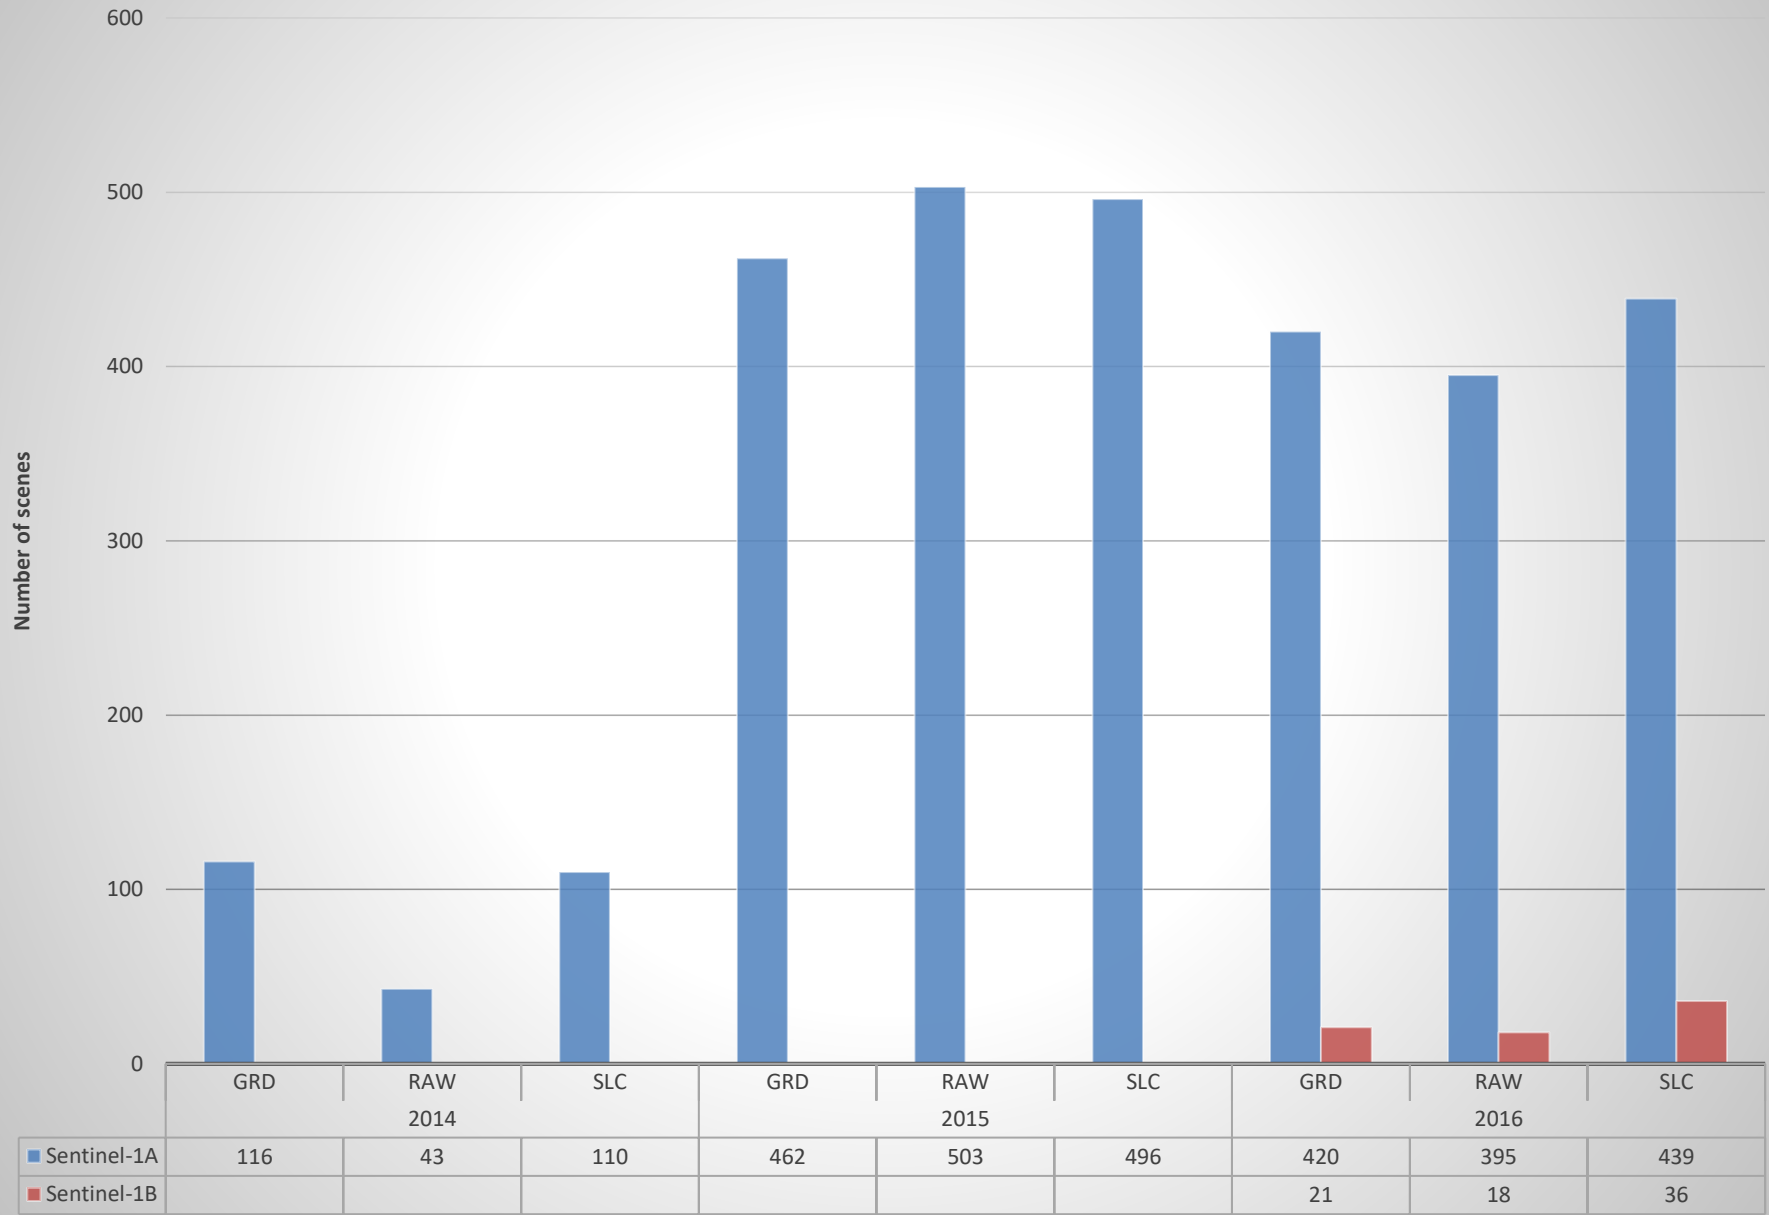

Sentinel-1 Coverage of Nepal

Count of Year		Mission		
Year	Processing Level	Sentinel-1A	Sentinel-1B	Grand Total
2014		269		269
	GRD	116		116
	RAW	43		43
	SLC	110		110
2015		1461		1461
	GRD	462		462
	RAW	503		503
	SLC	496		496
2016		1254	75	1329
	GRD	420	21	441
	RAW	395	18	413
	SLC	439	36	475
Grand Total		2984	75	3059