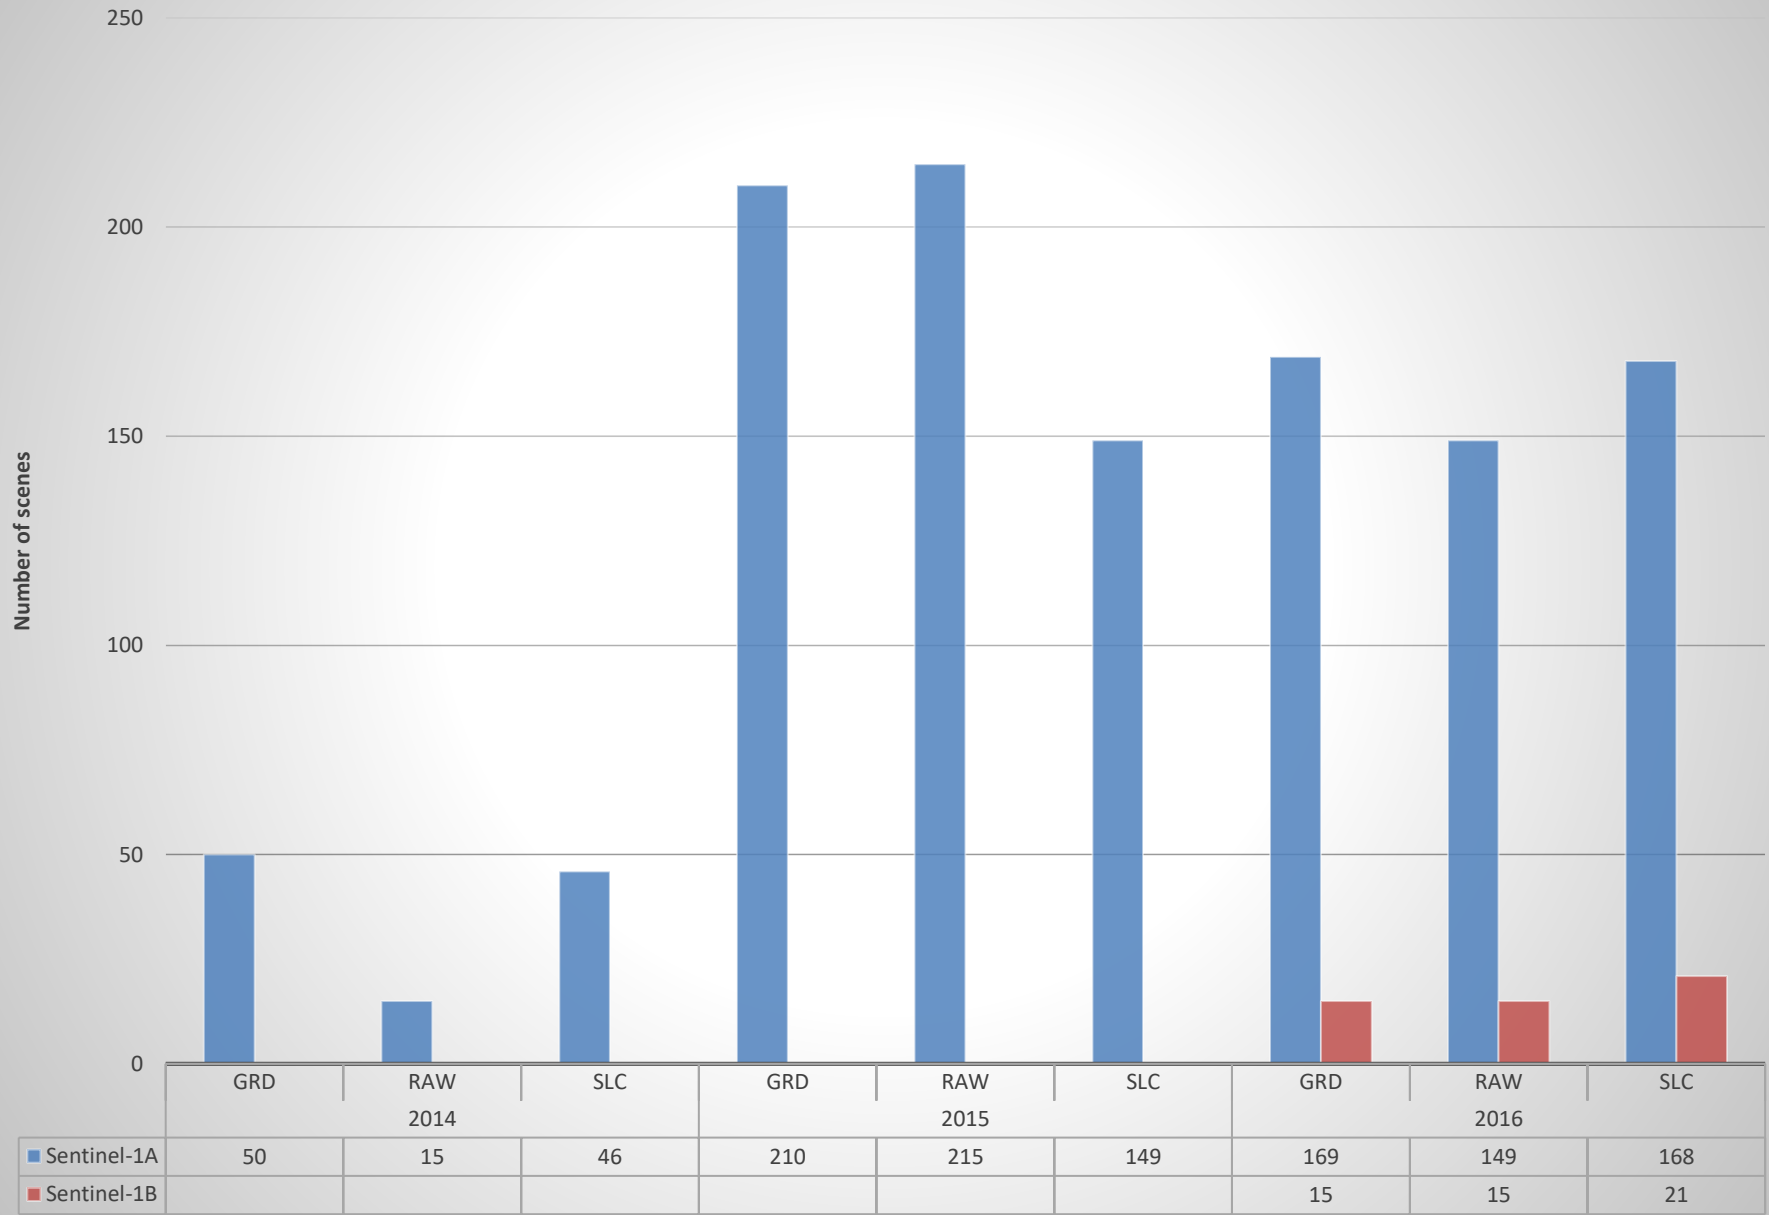

## Sentinel-1 Coverage of Nicaragua

Count of Year		Mission		
Year	Processing Level	Sentinel-1A	Sentinel-1B	Grand Total
<b>2014</b>		<b>111</b>		<b>111</b>
	GRD	50		50
	RAW	15		15
	SLC	46		46
<b>2015</b>		<b>574</b>		<b>574</b>
	GRD	210		210
	RAW	215		215
	SLC	149		149
<b>2016</b>		<b>486</b>	<b>51</b>	<b>537</b>
	GRD	169	15	184
	RAW	149	15	164
	SLC	168	21	189
<b>Grand Total</b>		<b>1171</b>	<b>51</b>	<b>1222</b>