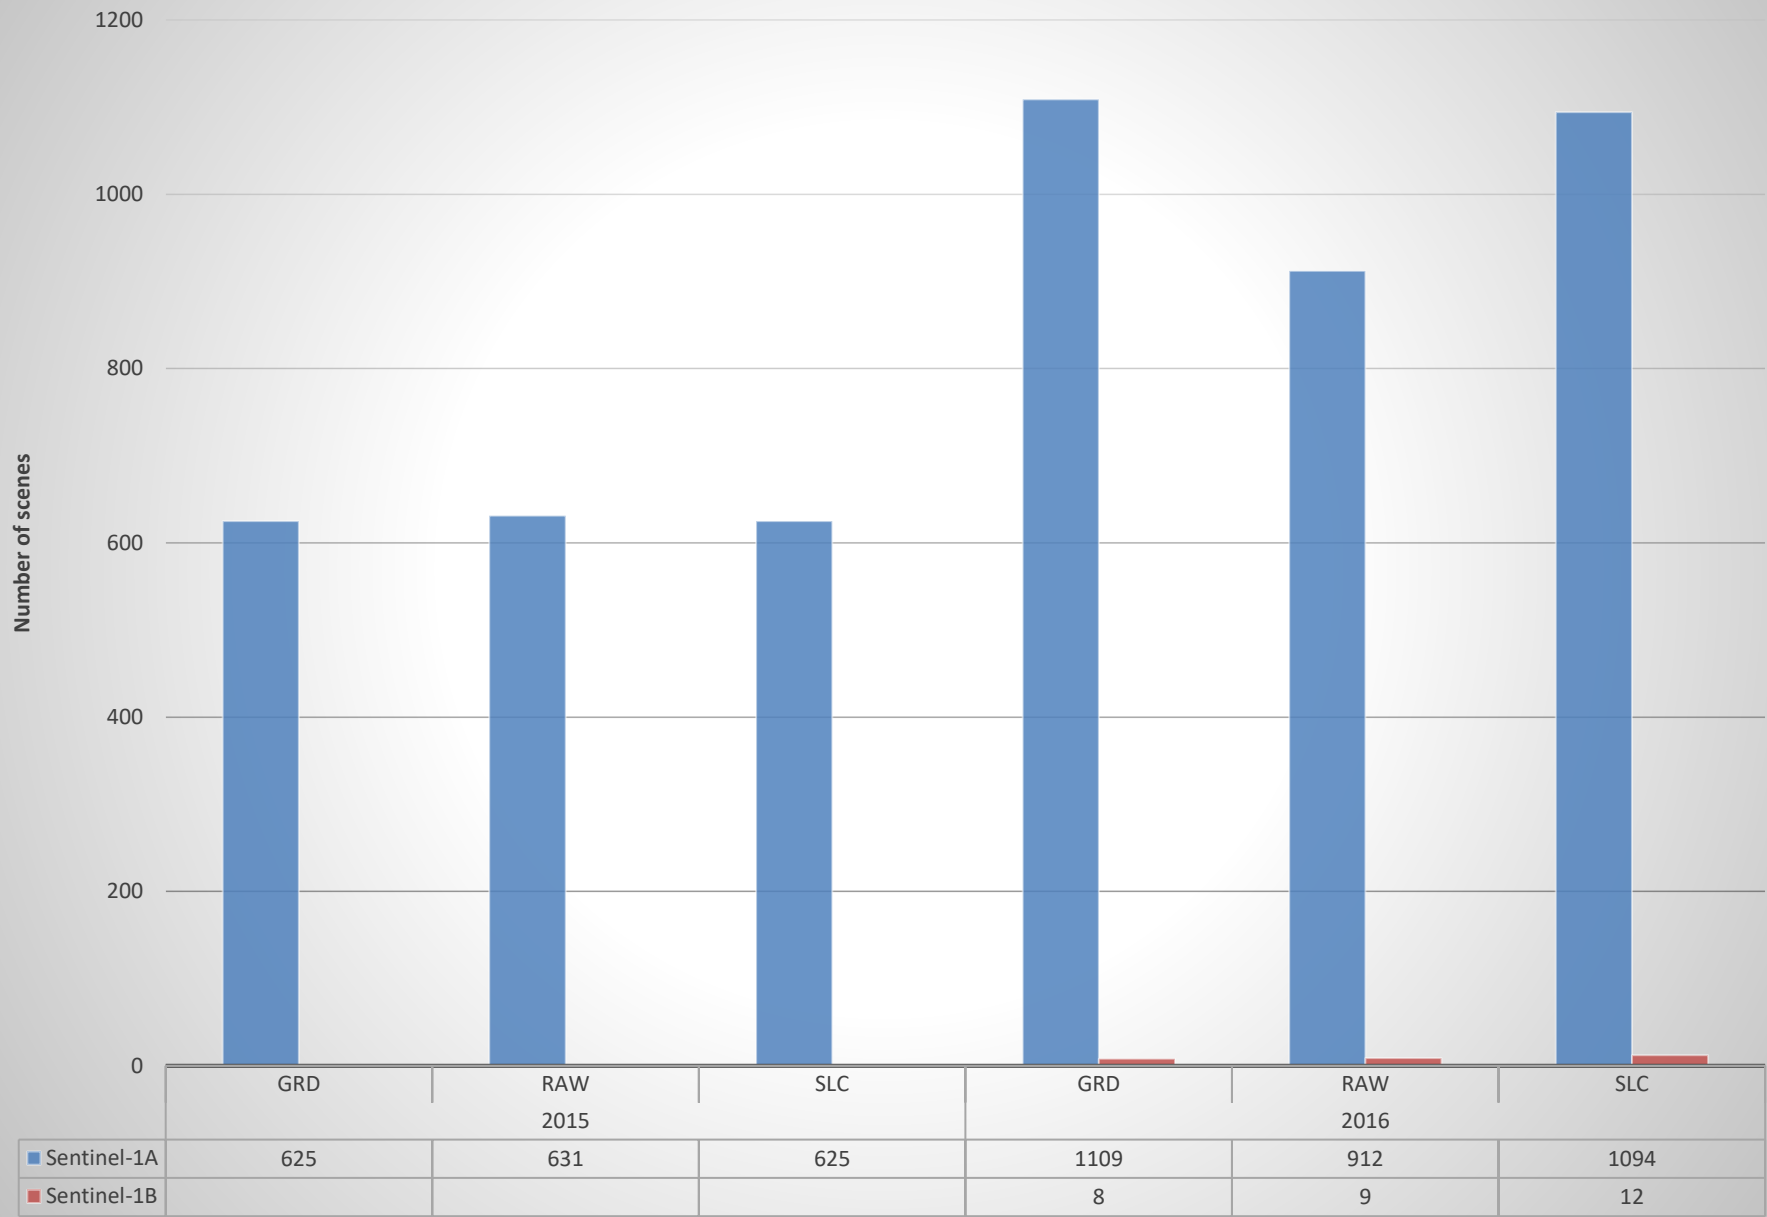

Sentinel-1 Coverage of Nigeria

Count of Year		Mission		
Year	Processing Level	Sentinel-1A	Sentinel-1B	Grand Total
2015		1881		1881
	GRD	625		625
	RAW	631		631
	SLC	625		625
2016		3115	29	3144
	GRD	1109	8	1117
	RAW	912	9	921
	SLC	1094	12	1106
Grand Total		4996	29	5025