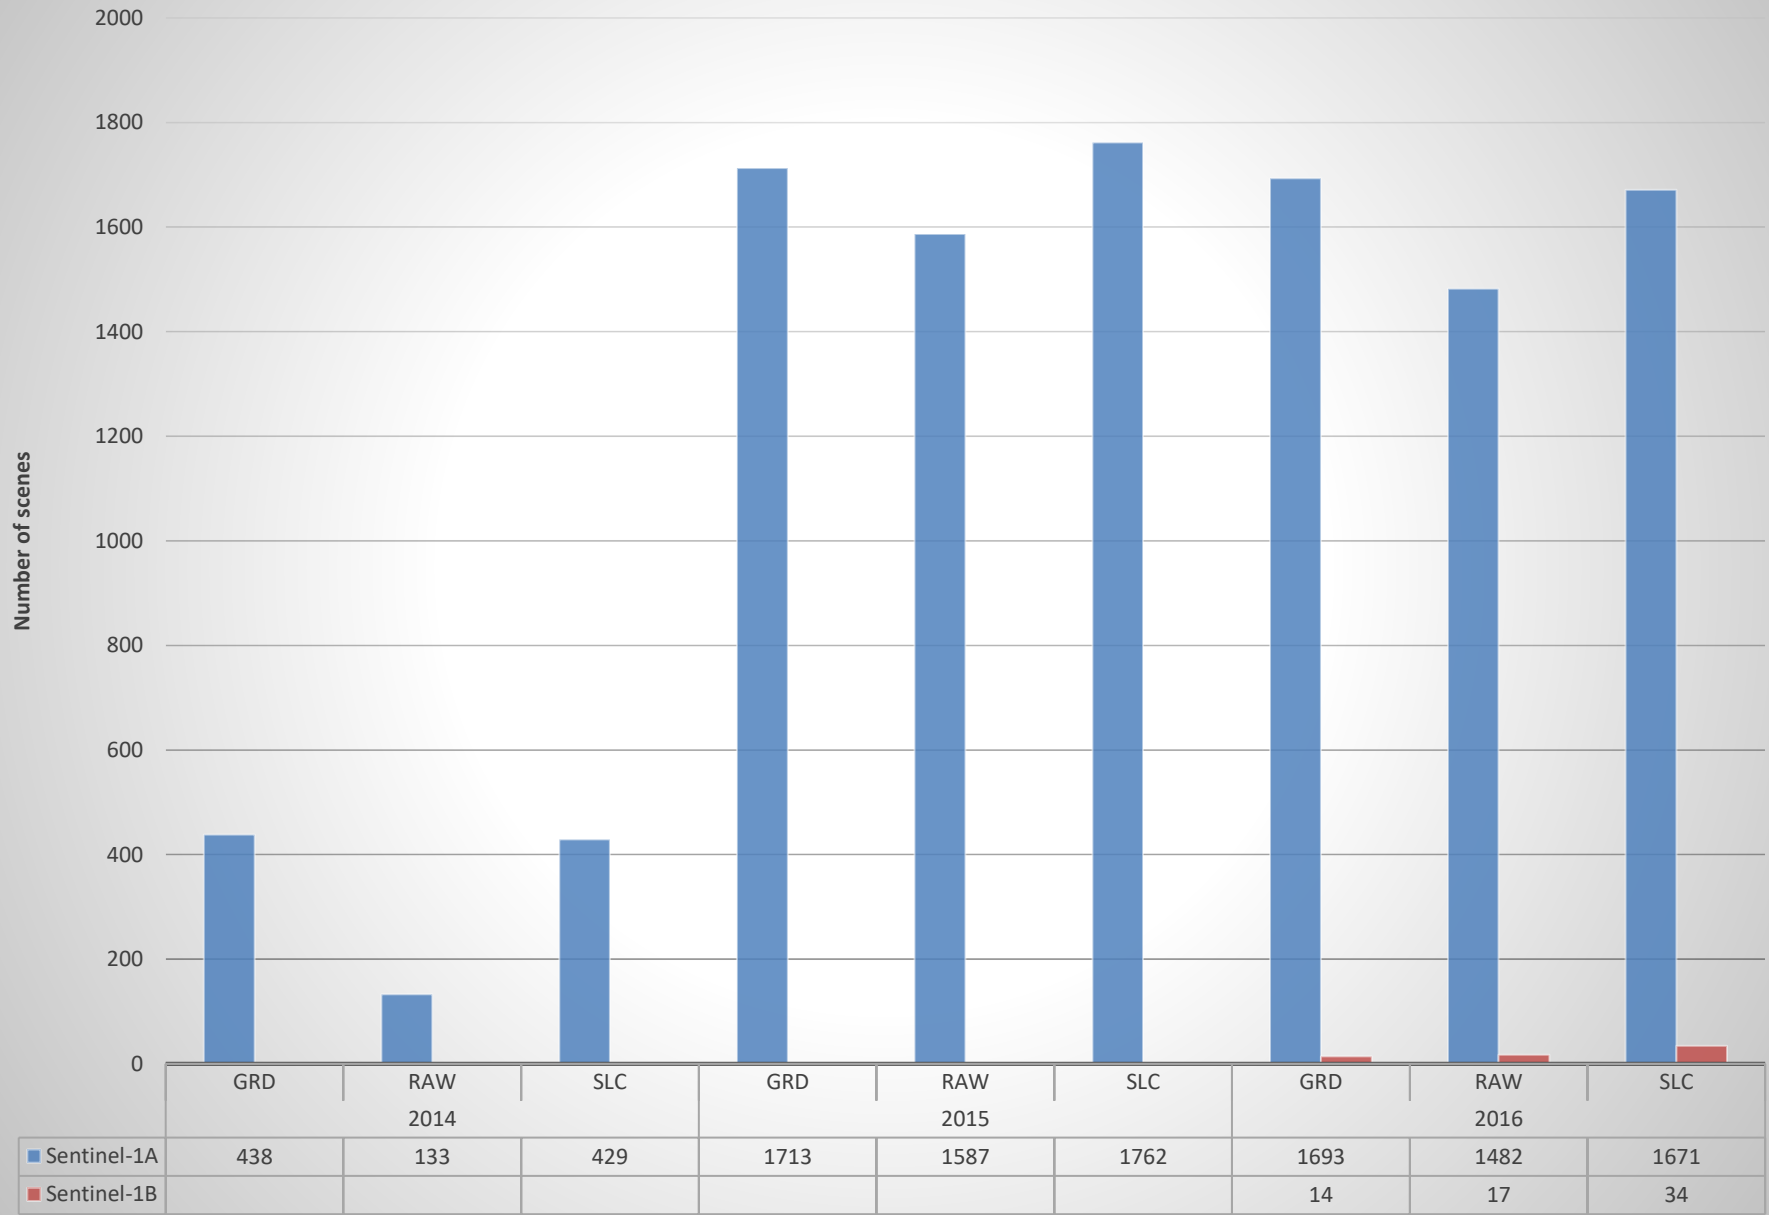

Sentinel-1 Coverage of Pakistan

Count of Year		Mission		
Year	Processing Level	Sentinel-1A	Sentinel-1B	Grand Total
2014		1000		1000
	GRD	438		438
	RAW	133		133
	SLC	429		429
2015		5062		5062
	GRD	1713		1713
	RAW	1587		1587
	SLC	1762		1762
2016		4846	65	4911
	GRD	1693	14	1707
	RAW	1482	17	1499
	SLC	1671	34	1705
Grand Total		10908	65	10973