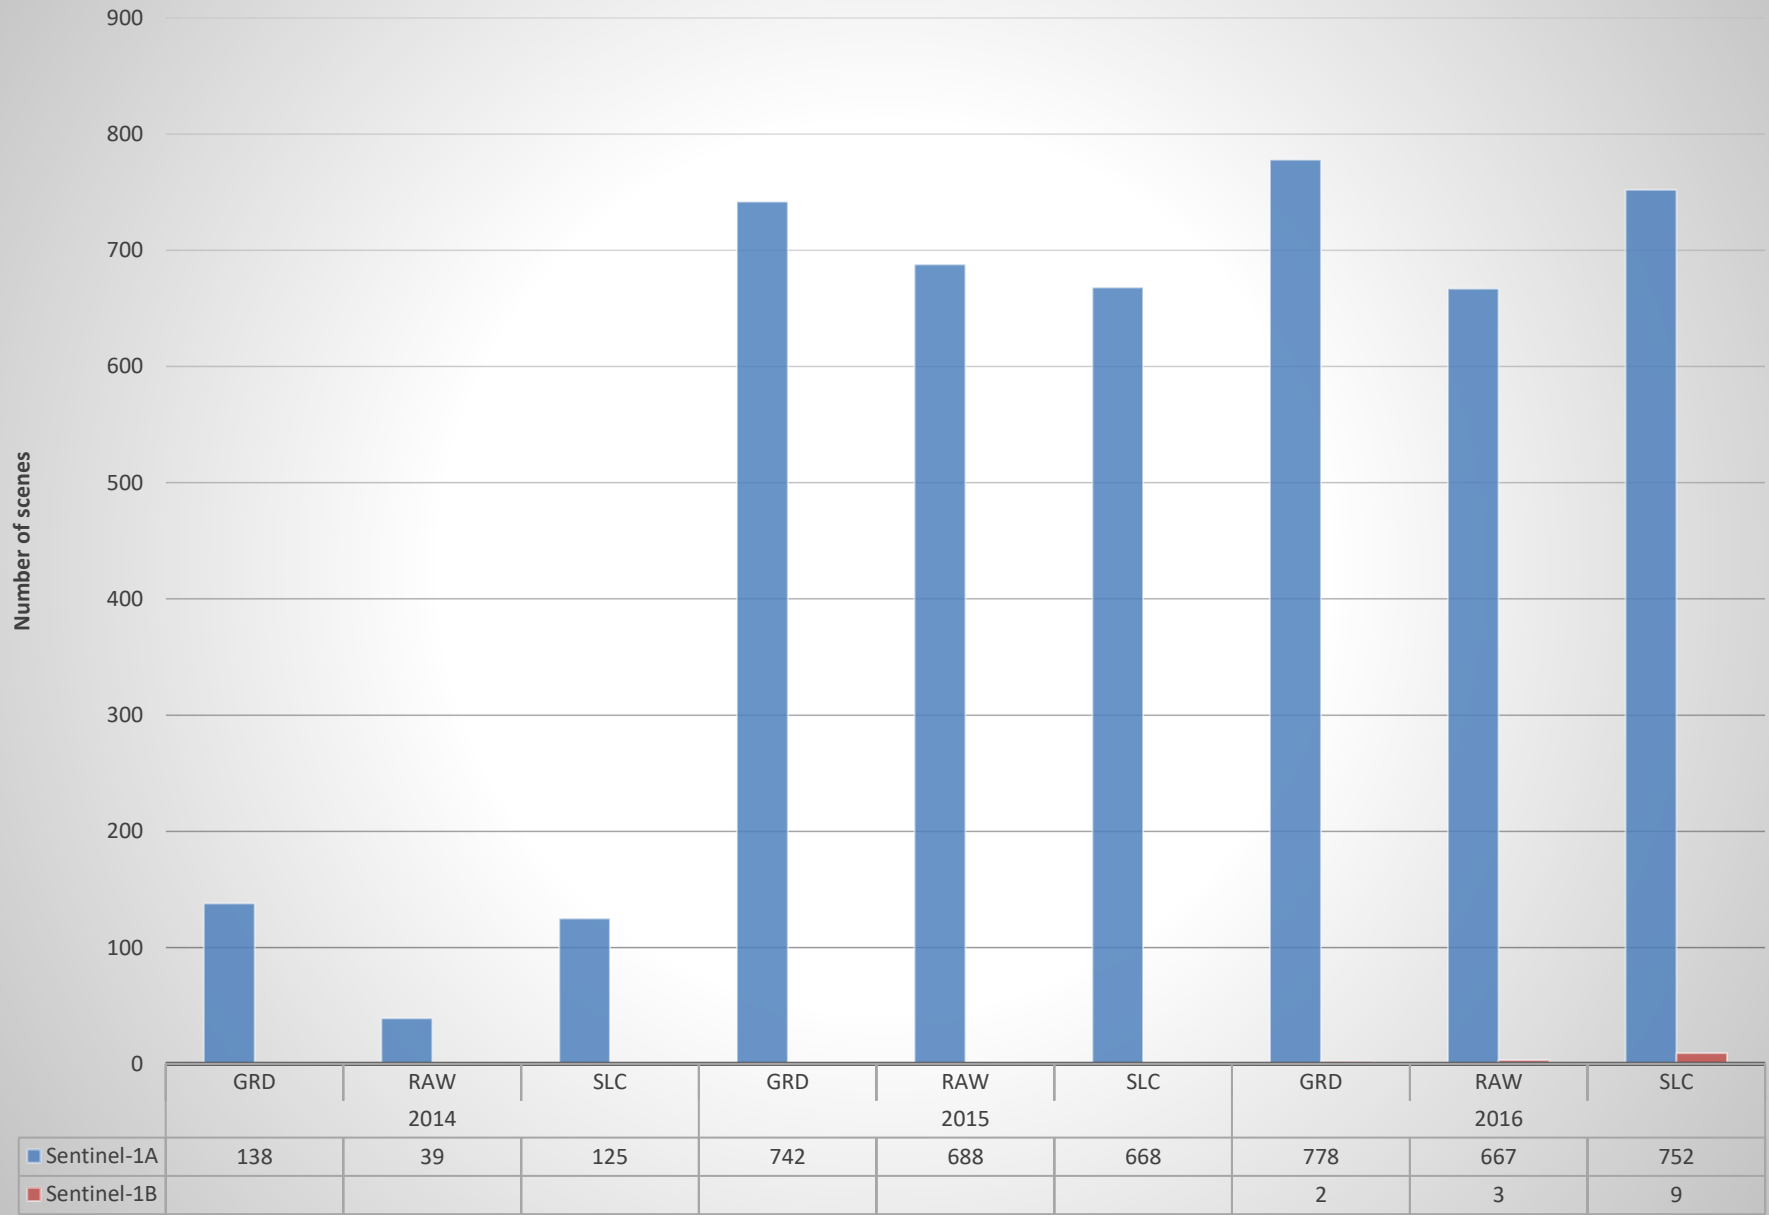

Sentinel-1 Coverage of Papua New Guinea

Count of Year		Mission		
Year	Processing Level	Sentinel-1A	Sentinel-1B	Grand Total
2014		302		302
	GRD	138		138
	RAW	39		39
	SLC	125		125
2015		2098		2098
	GRD	742		742
	RAW	688		688
	SLC	668		668
2016		2197	14	2211
	GRD	778	2	780
	RAW	667	3	670
	SLC	752	9	761
Grand Total		4597	14	4611