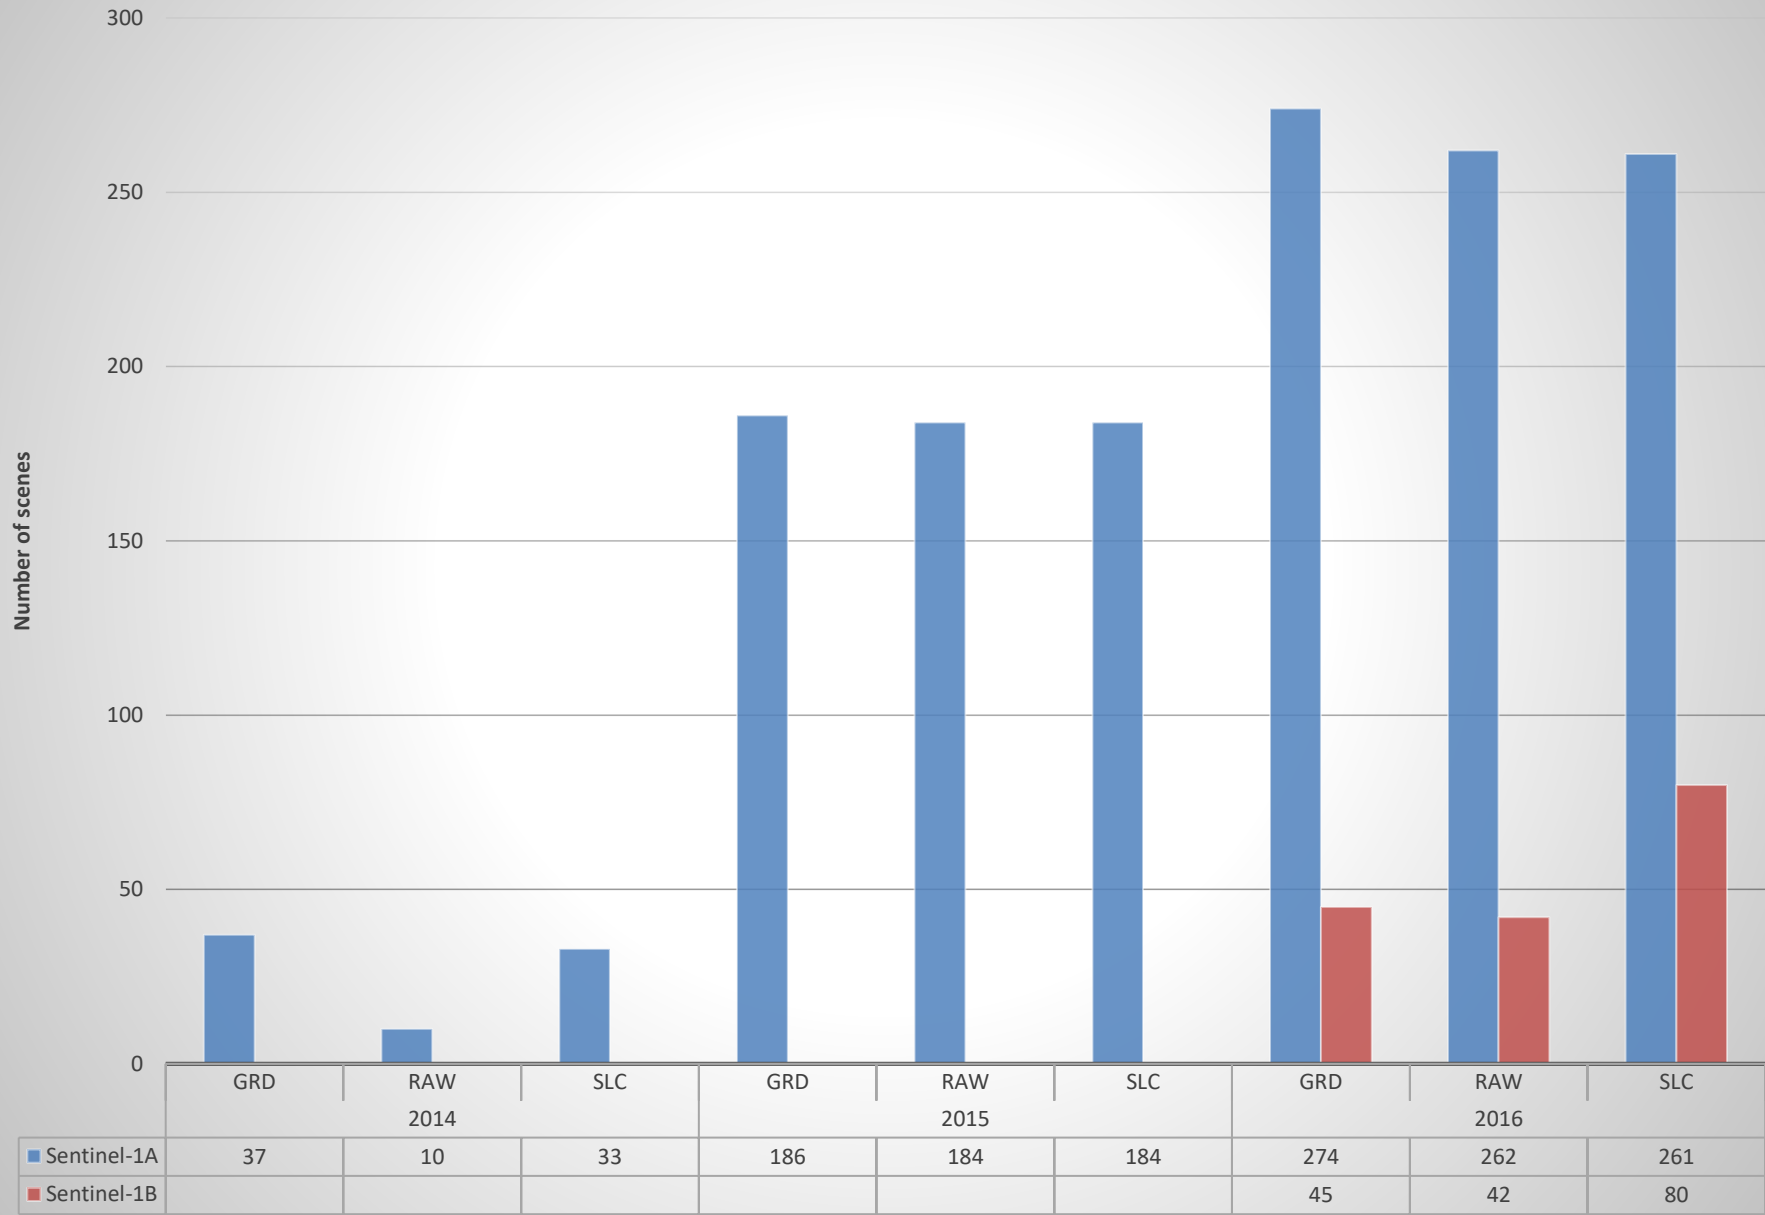

Sentinel-1 Coverage of Paraguay

Count of Year		Mission		
Year	Processing Level	Sentinel-1A	Sentinel-1B	Grand Total
2014		80		80
	GRD	37		37
	RAW	10		10
	SLC	33		33
2015		554		554
	GRD	186		186
	RAW	184		184
	SLC	184		184
2016		797	167	964
	GRD	274	45	319
	RAW	262	42	304
	SLC	261	80	341
Grand Total		1431	167	1598