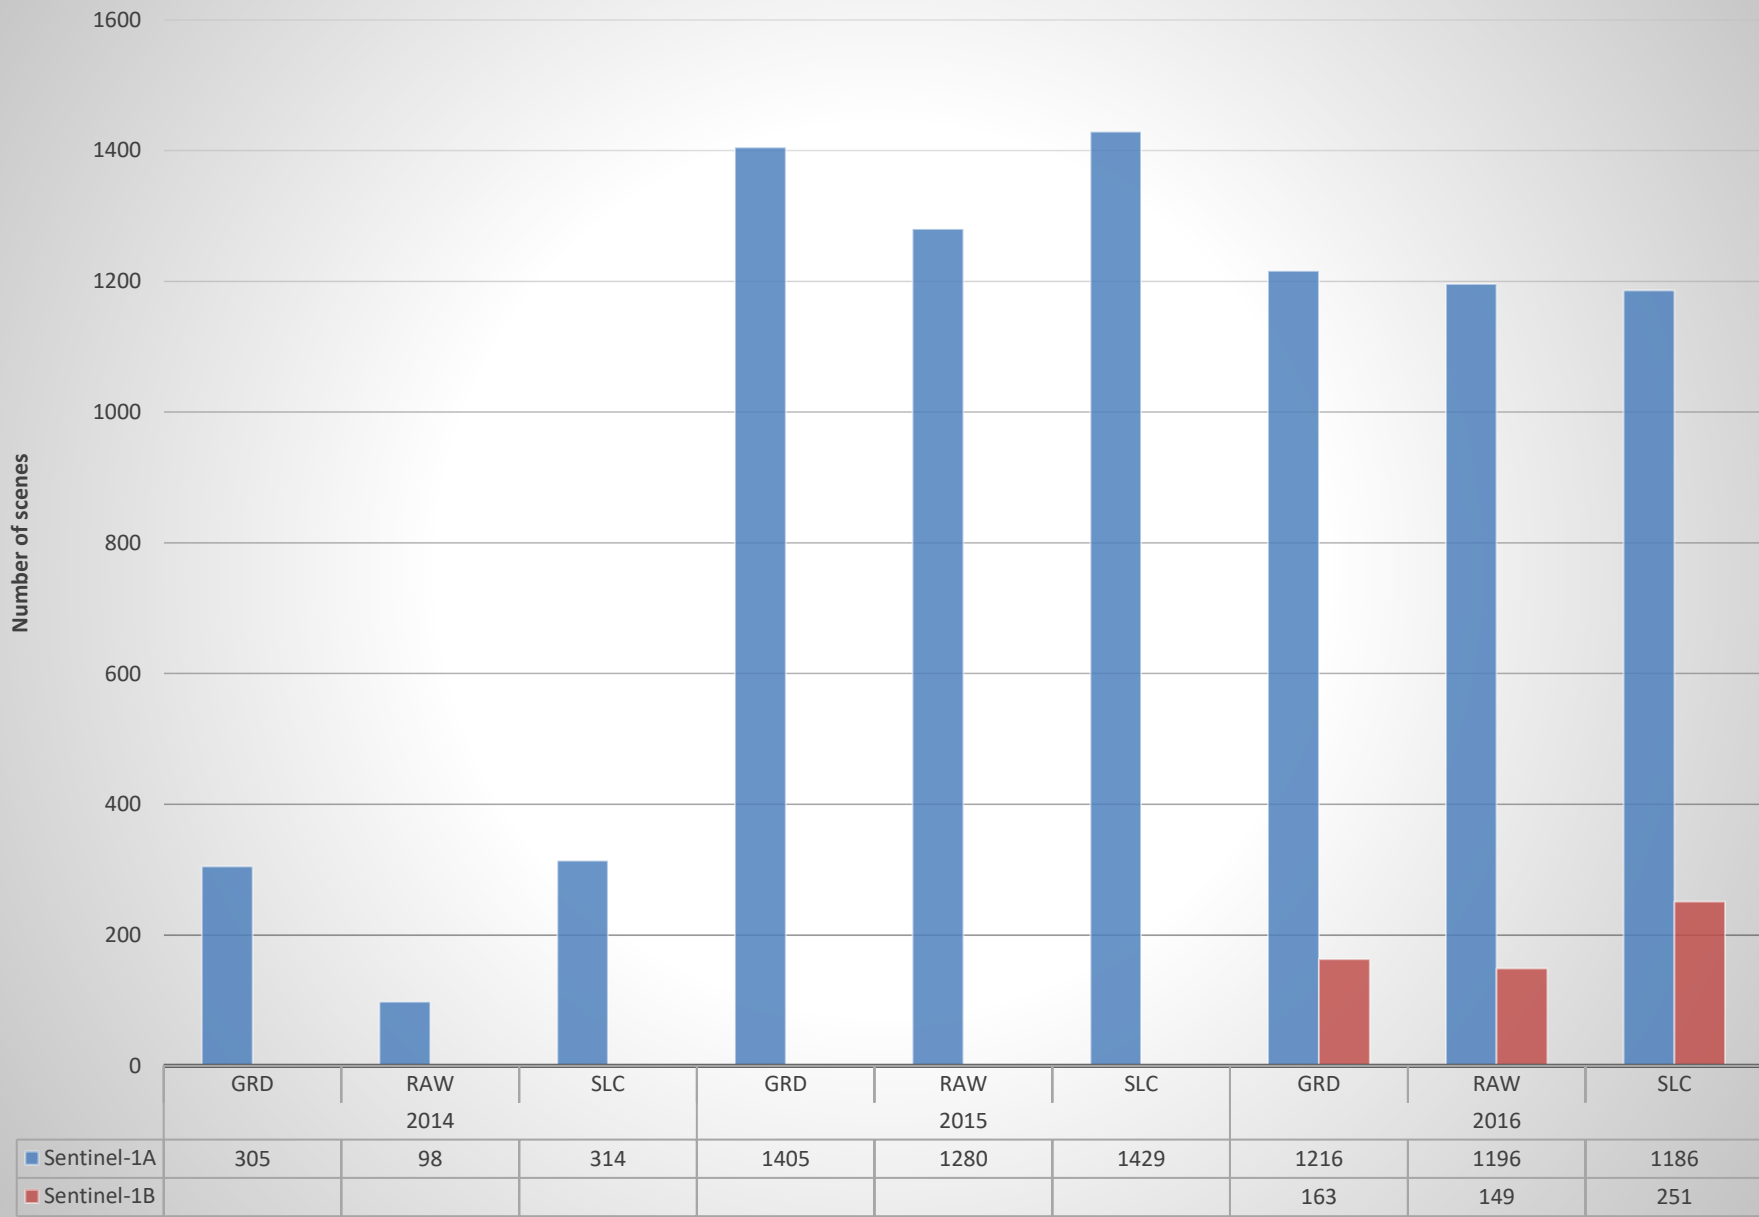

## Sentinel-1 Coverage of Peru

Count of Year		Mission		
Year	Processing Level	Sentinel-1A	Sentinel-1B	Grand Total
<b>2014</b>		<b>717</b>		<b>717</b>
	GRD	305		305
	RAW	98		98
	SLC	314		314
<b>2015</b>		<b>4114</b>		<b>4114</b>
	GRD	1405		1405
	RAW	1280		1280
	SLC	1429		1429
<b>2016</b>		<b>3598</b>	<b>563</b>	<b>4161</b>
	GRD	1216	163	1379
	RAW	1196	149	1345
	SLC	1186	251	1437
<b>Grand Total</b>		<b>8429</b>	<b>563</b>	<b>8992</b>