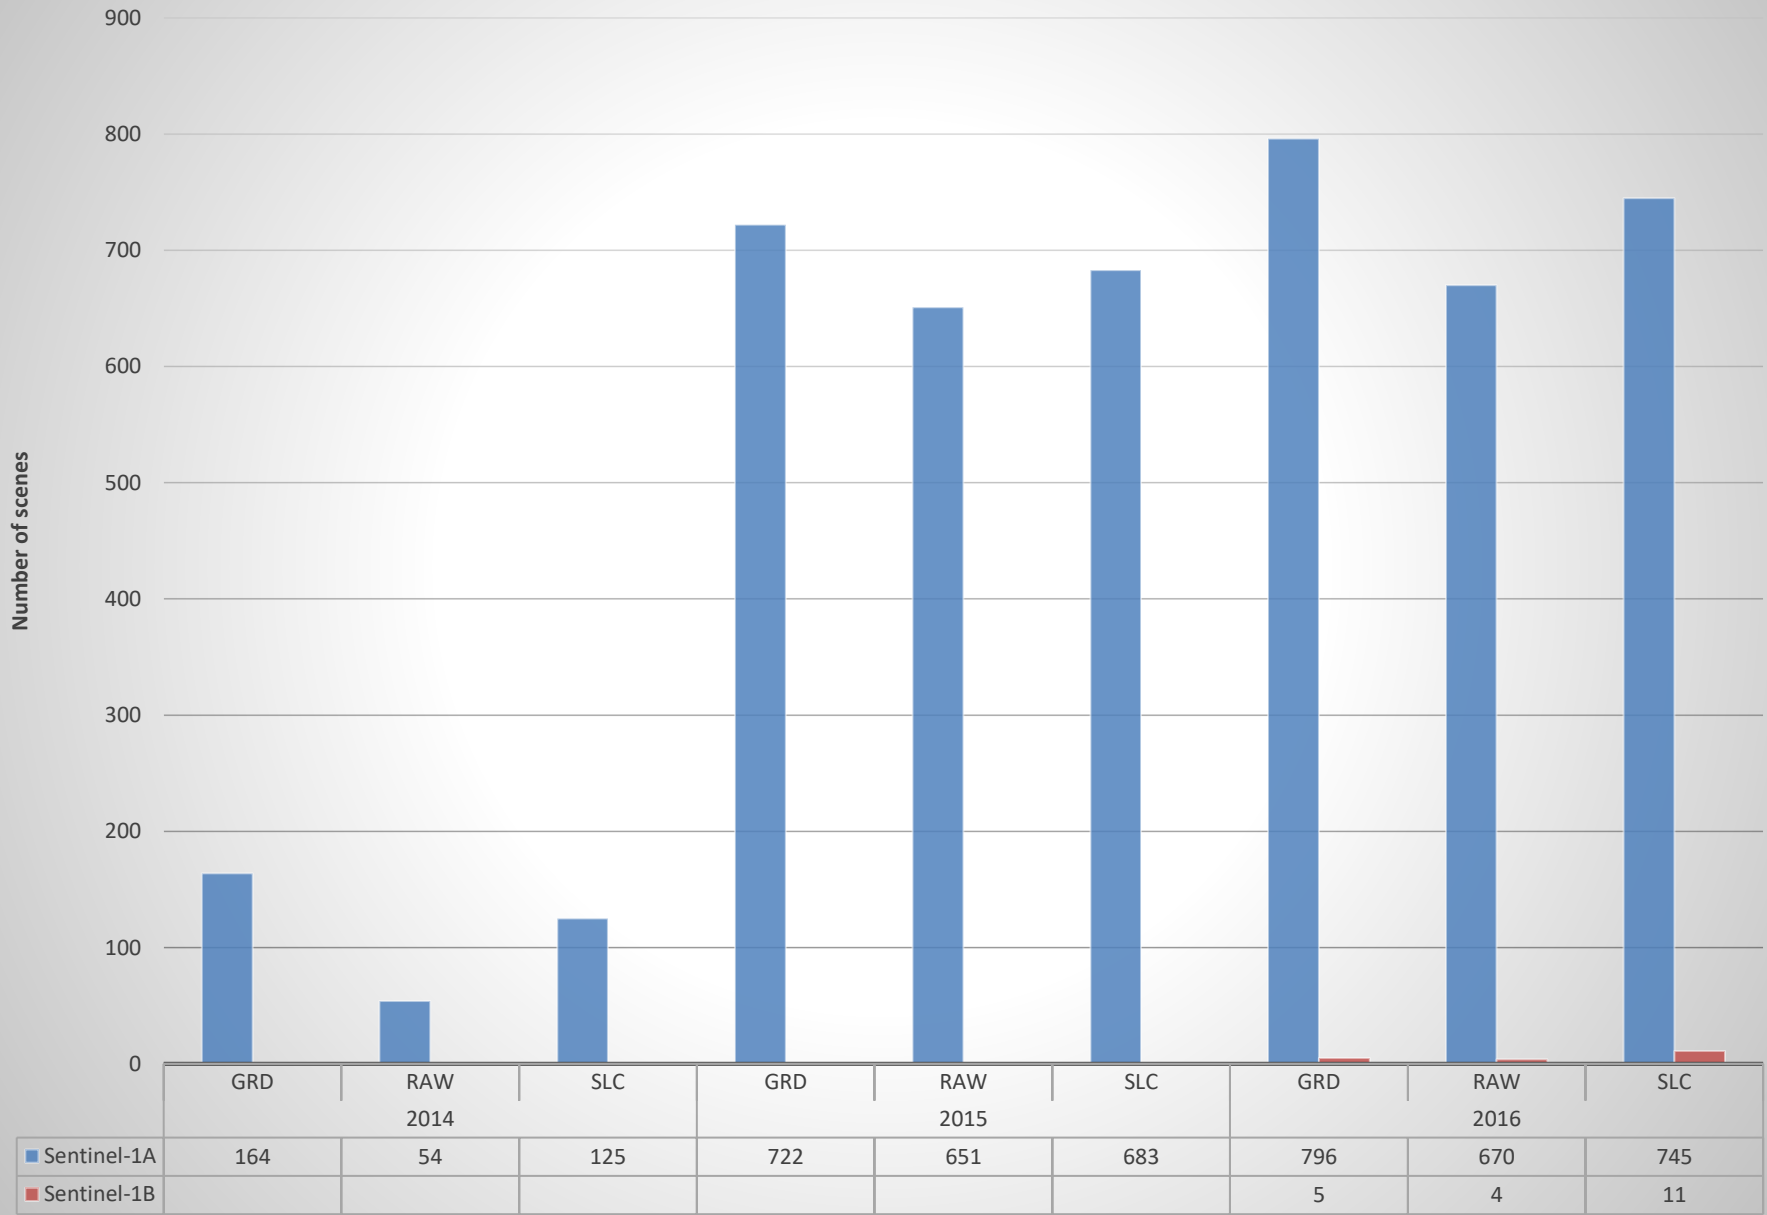

Sentinel-1 Coverage of Philippines

Count of Year		Mission		
Year	Processing Level	Sentinel-1A	Sentinel-1B	Grand Total
2014		343		343
	GRD	164		164
	RAW	54		54
	SLC	125		125
2015		2056		2056
	GRD	722		722
	RAW	651		651
	SLC	683		683
2016		2211	20	2231
	GRD	796	5	801
	RAW	670	4	674
	SLC	745	11	756
Grand Total		4610	20	4630