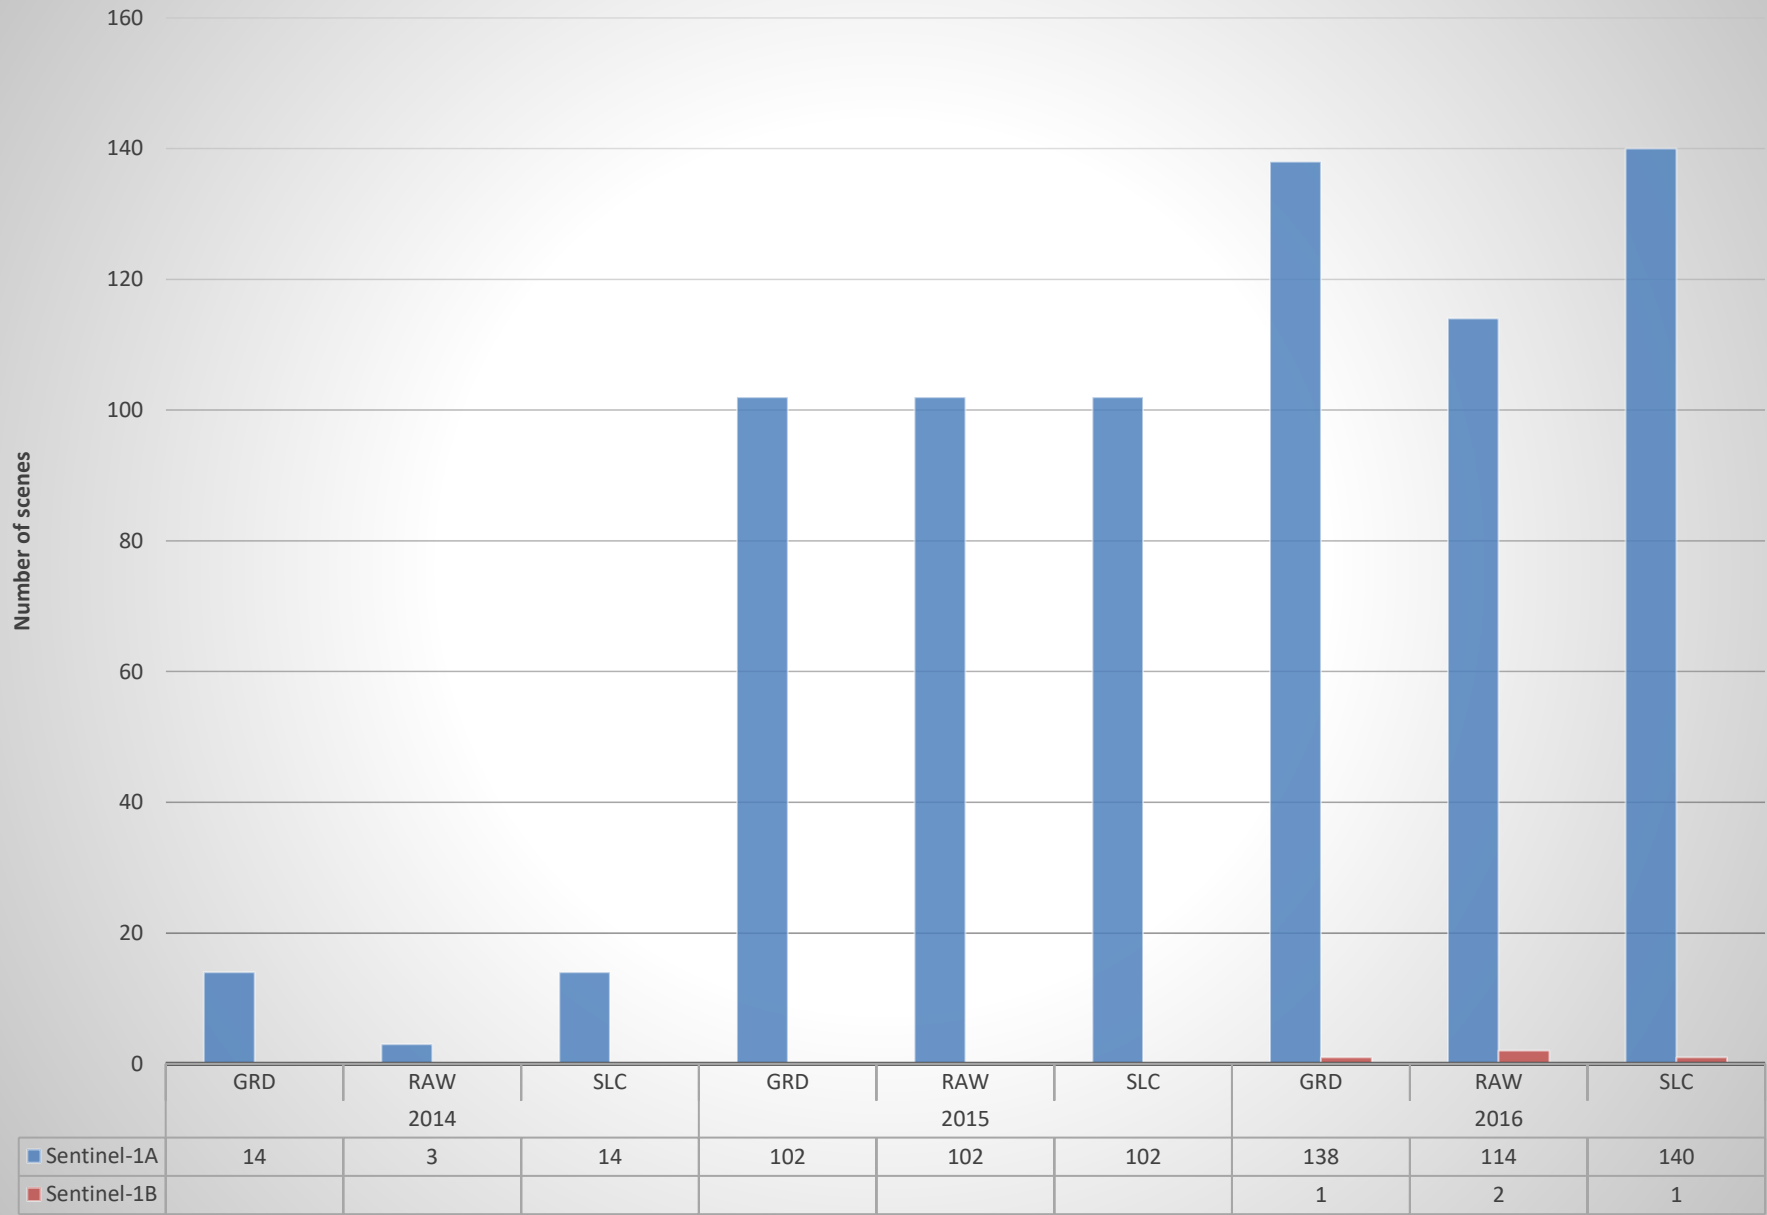

# Sentinel-1 Coverage of Taiwan

Count of Year		Mission		
Year	Processing Level	Sentinel-1A	Sentinel-1B	Grand Total
<b>2014</b>		<b>31</b>		<b>31</b>
	GRD	14		14
	RAW	3		3
	SLC	14		14
<b>2015</b>		<b>306</b>		<b>306</b>
	GRD	102		102
	RAW	102		102
	SLC	102		102
<b>2016</b>		<b>392</b>	<b>4</b>	<b>396</b>
	GRD	138	1	139
	RAW	114	2	116
	SLC	140	1	141
<b>Grand Total</b>		<b>729</b>	<b>4</b>	<b>733</b>