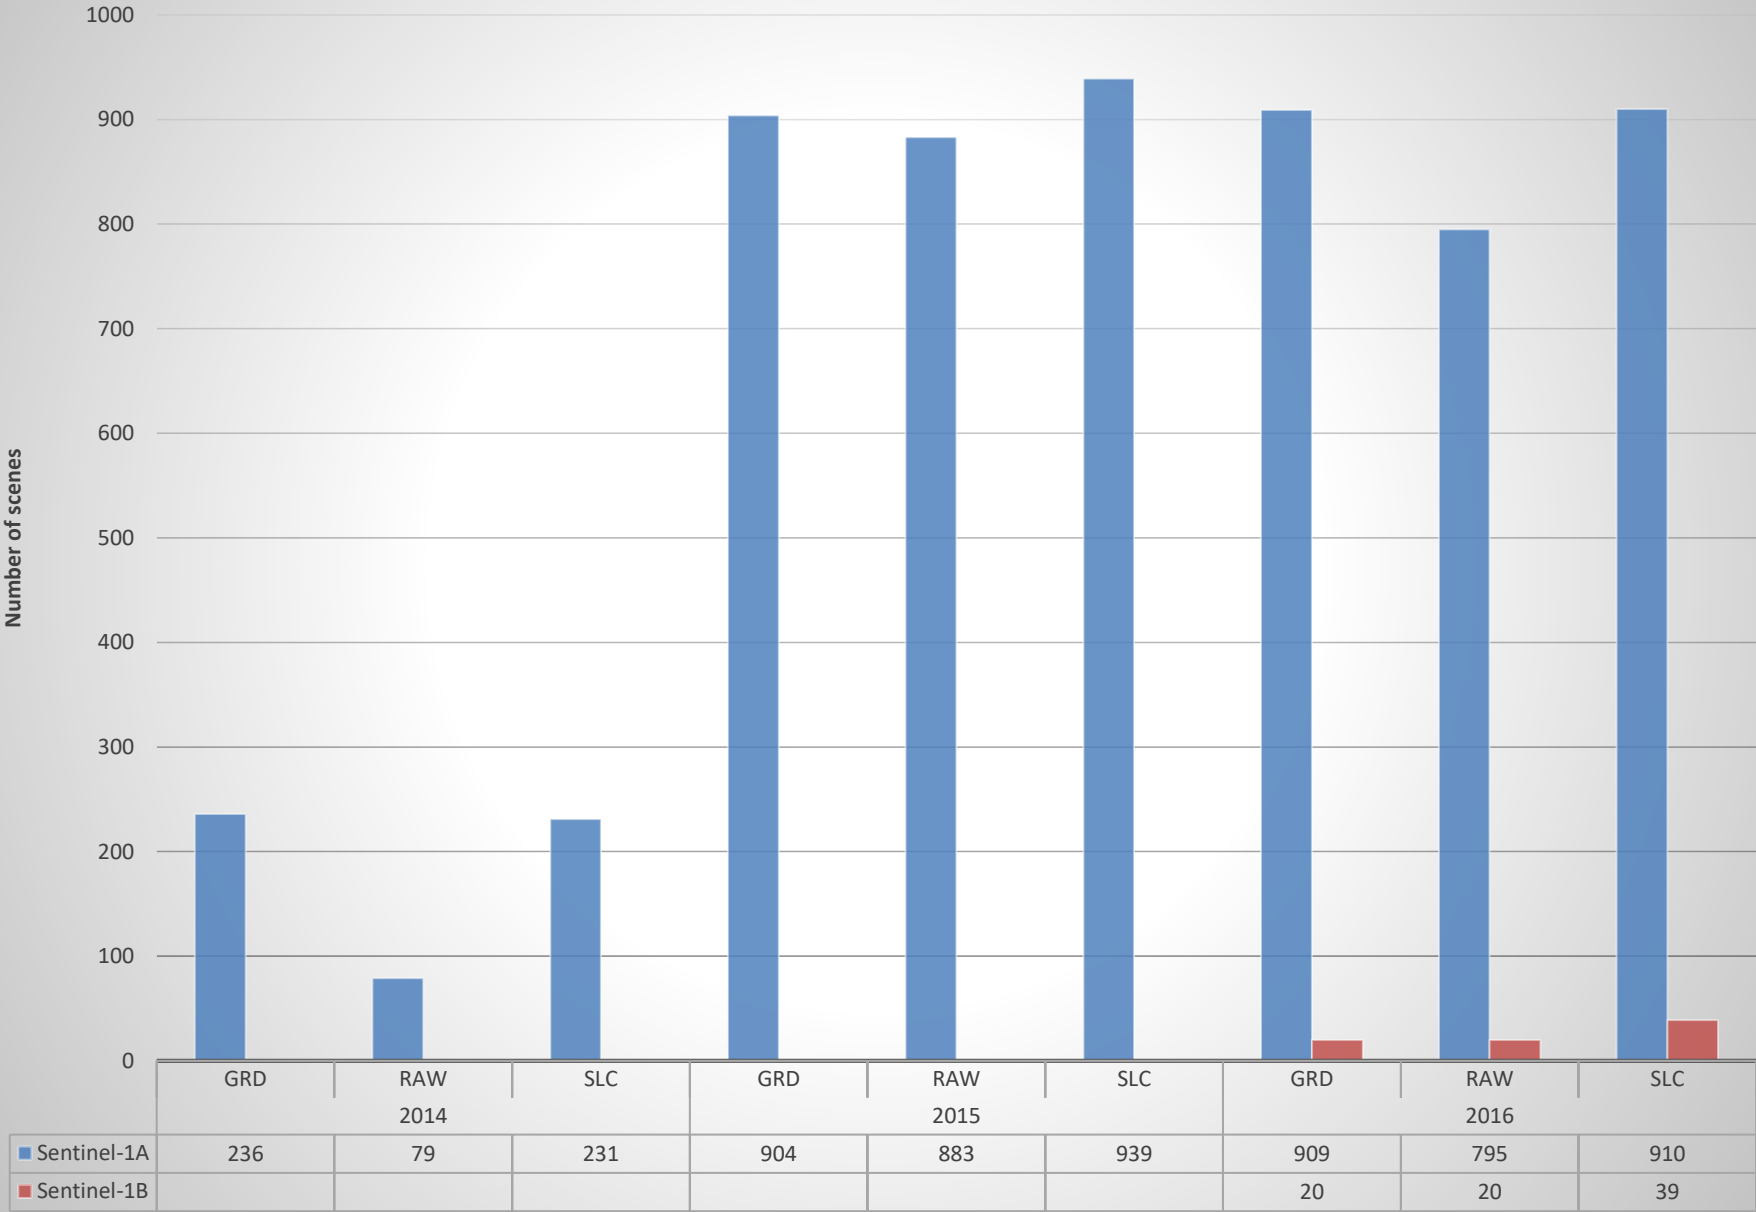

Sentinel-1 Coverage of Tanzania

Count of Year		Mission		
Year	Processing Level	Sentinel-1A	Sentinel-1B	Grand Total
2014		546		546
	GRD	236		236
	RAW	79		79
	SLC	231		231
2015		2726		2726
	GRD	904		904
	RAW	883		883
	SLC	939		939
2016		2614	79	2693
	GRD	909	20	929
	RAW	795	20	815
	SLC	910	39	949
Grand Total		5886	79	5965