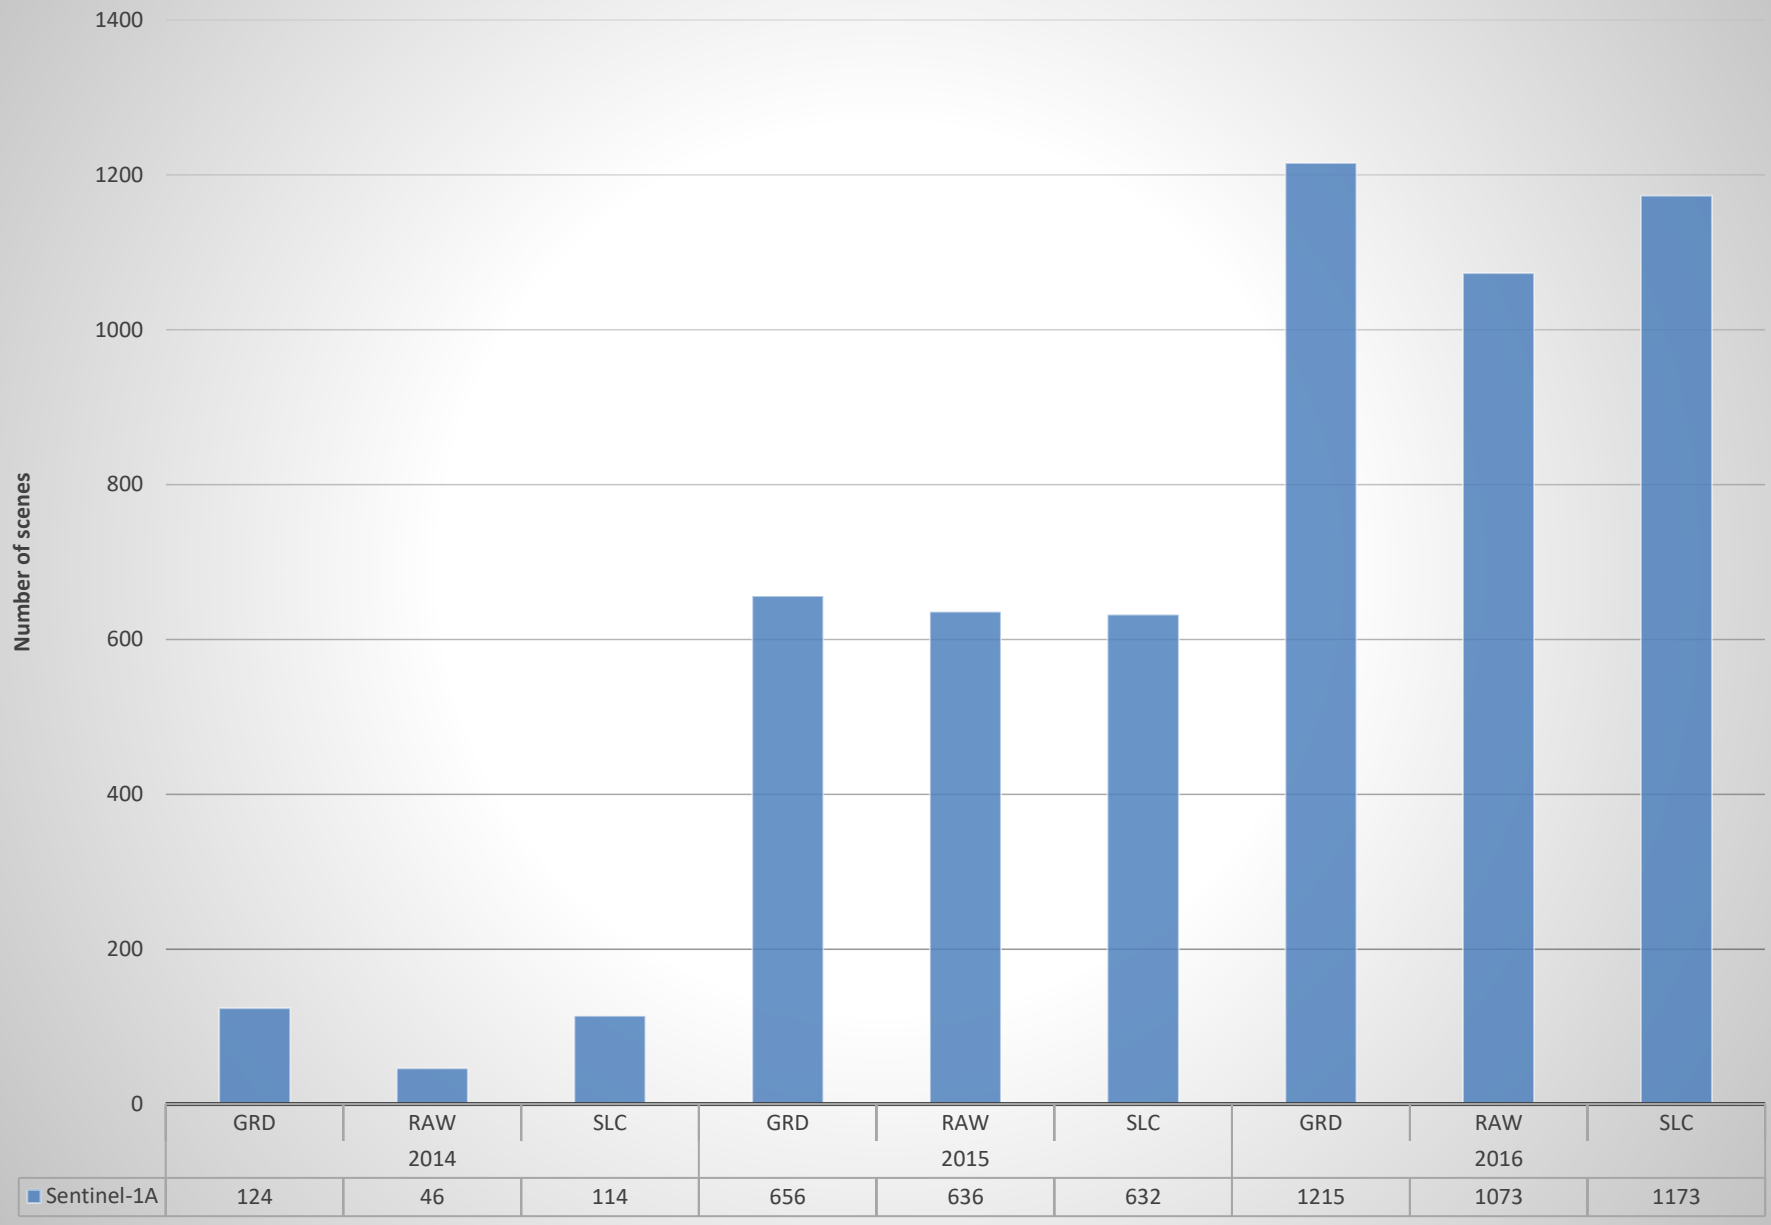

Sentinel-1 Coverage of Thailand

Count of Year		Mission	
Year	Processing Level	Sentinel-1A	Grand Total
2014		284	284
	GRD	124	124
	RAW	46	46
	SLC	114	114
2015		1924	1924
	GRD	656	656
	RAW	636	636
	SLC	632	632
2016		3461	3461
	GRD	1215	1215
	RAW	1073	1073
	SLC	1173	1173
Grand Total		5669	5669