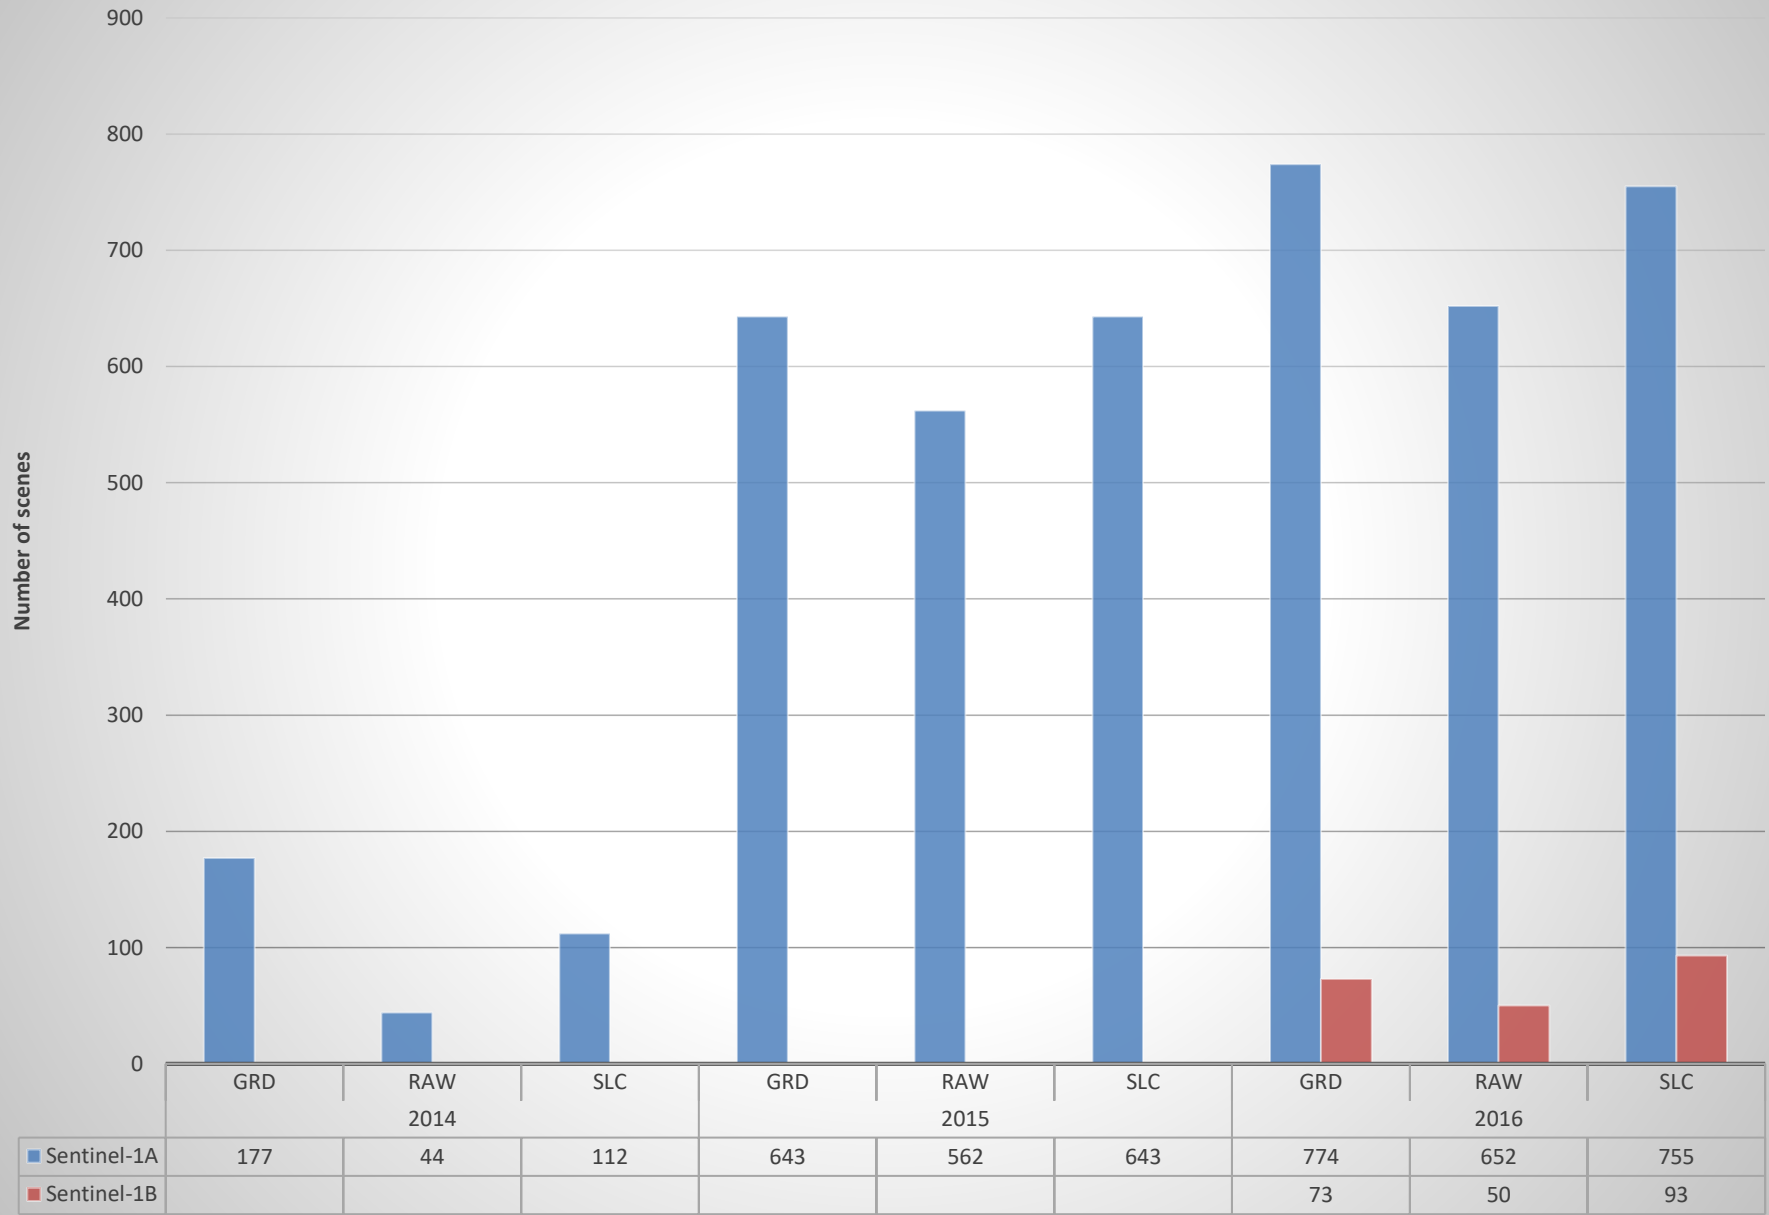

Sentinel-1 Coverage of Tunisia

Count of Year		Mission		
Year	Processing Level	Sentinel-1A	Sentinel-1B	Grand Total
2014		333		333
	GRD	177		177
	RAW	44		44
	SLC	112		112
2015		1848		1848
	GRD	643		643
	RAW	562		562
	SLC	643		643
2016		2181	216	2397
	GRD	774	73	847
	RAW	652	50	702
	SLC	755	93	848
Grand Total		4362	216	4578