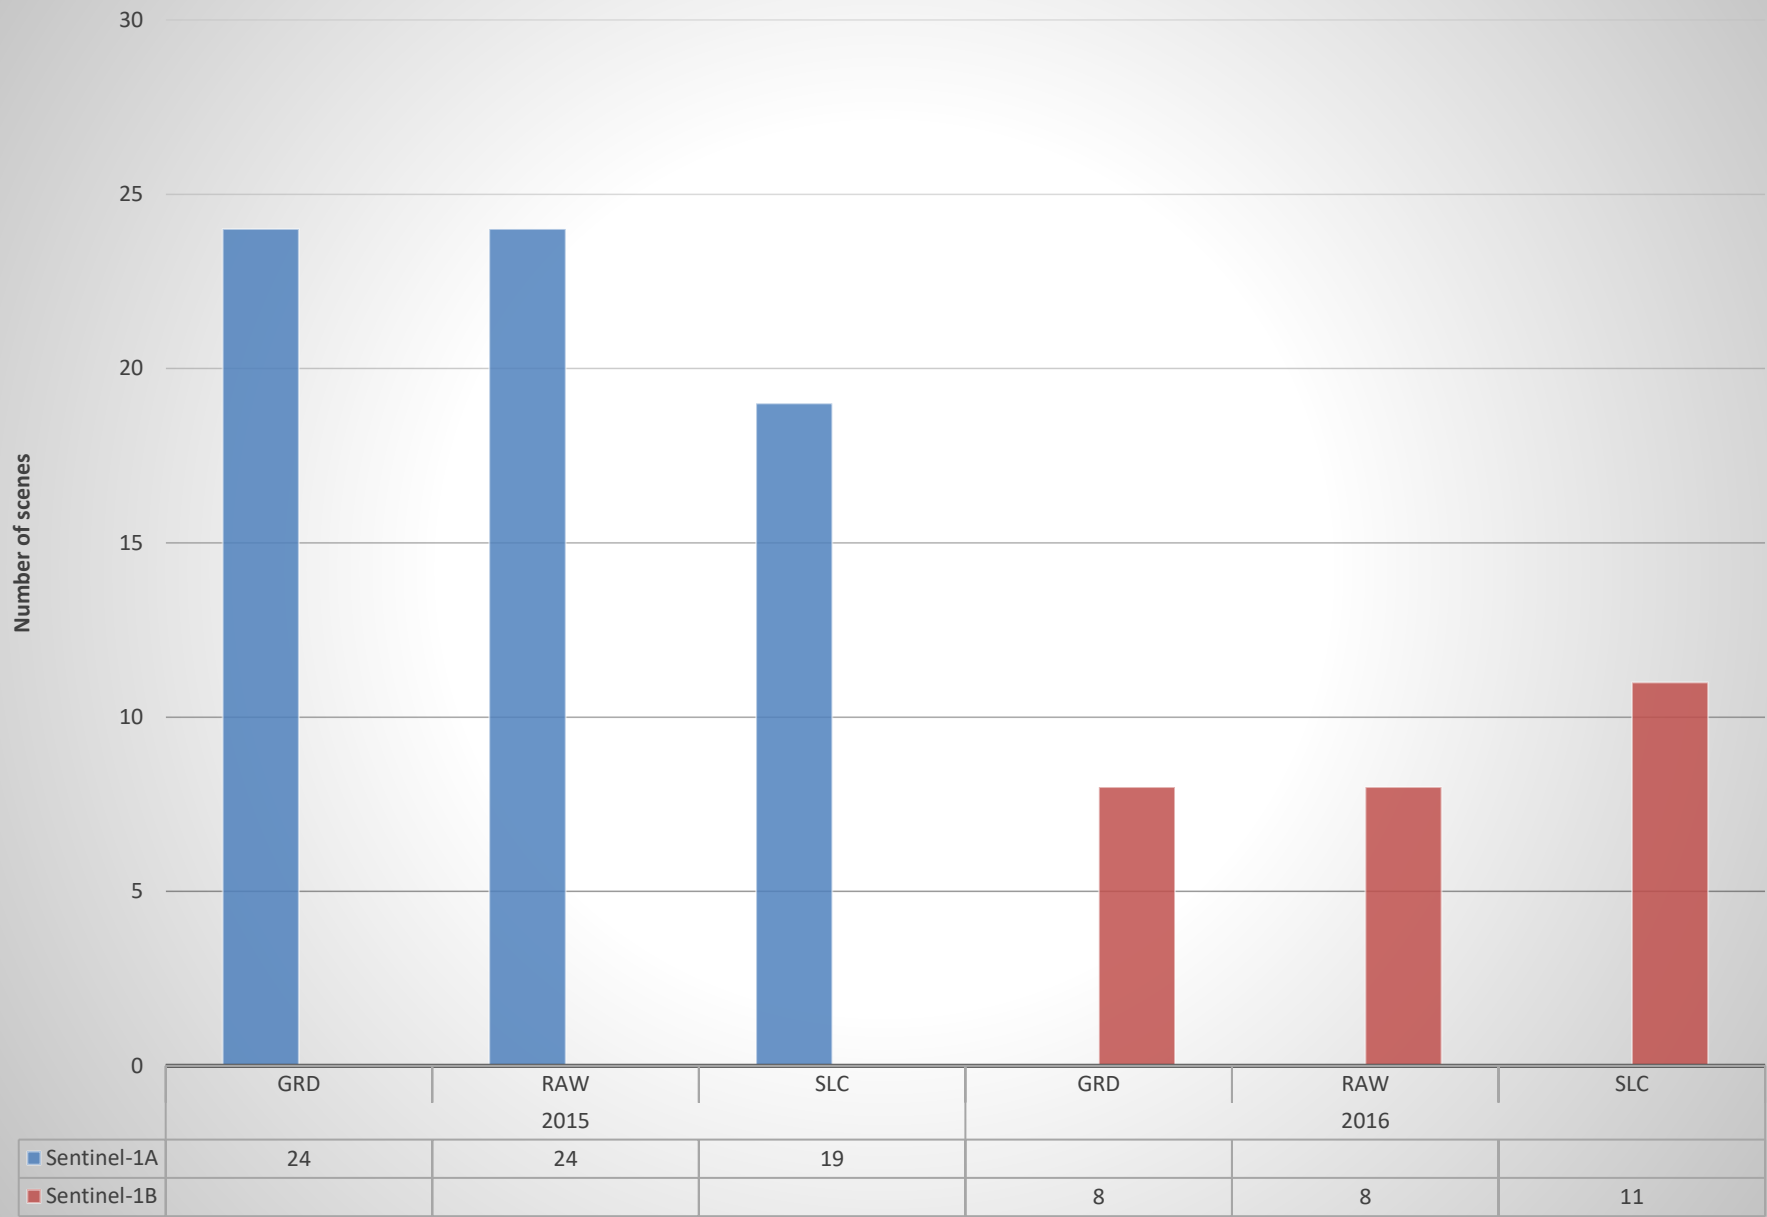

## Sentinel-1 Coverage of Vanuatu

Count of Year		Mission		
Year	Processing Level	Sentinel-1A	Sentinel-1B	Grand Total
<b>2015</b>		<b>67</b>		<b>67</b>
	GRD	24		24
	RAW	24		24
	SLC	19		19
<b>2016</b>			<b>27</b>	<b>27</b>
	GRD		8	8
	RAW		8	8
	SLC		11	11
<b>Grand Total</b>		<b>67</b>	<b>27</b>	<b>94</b>