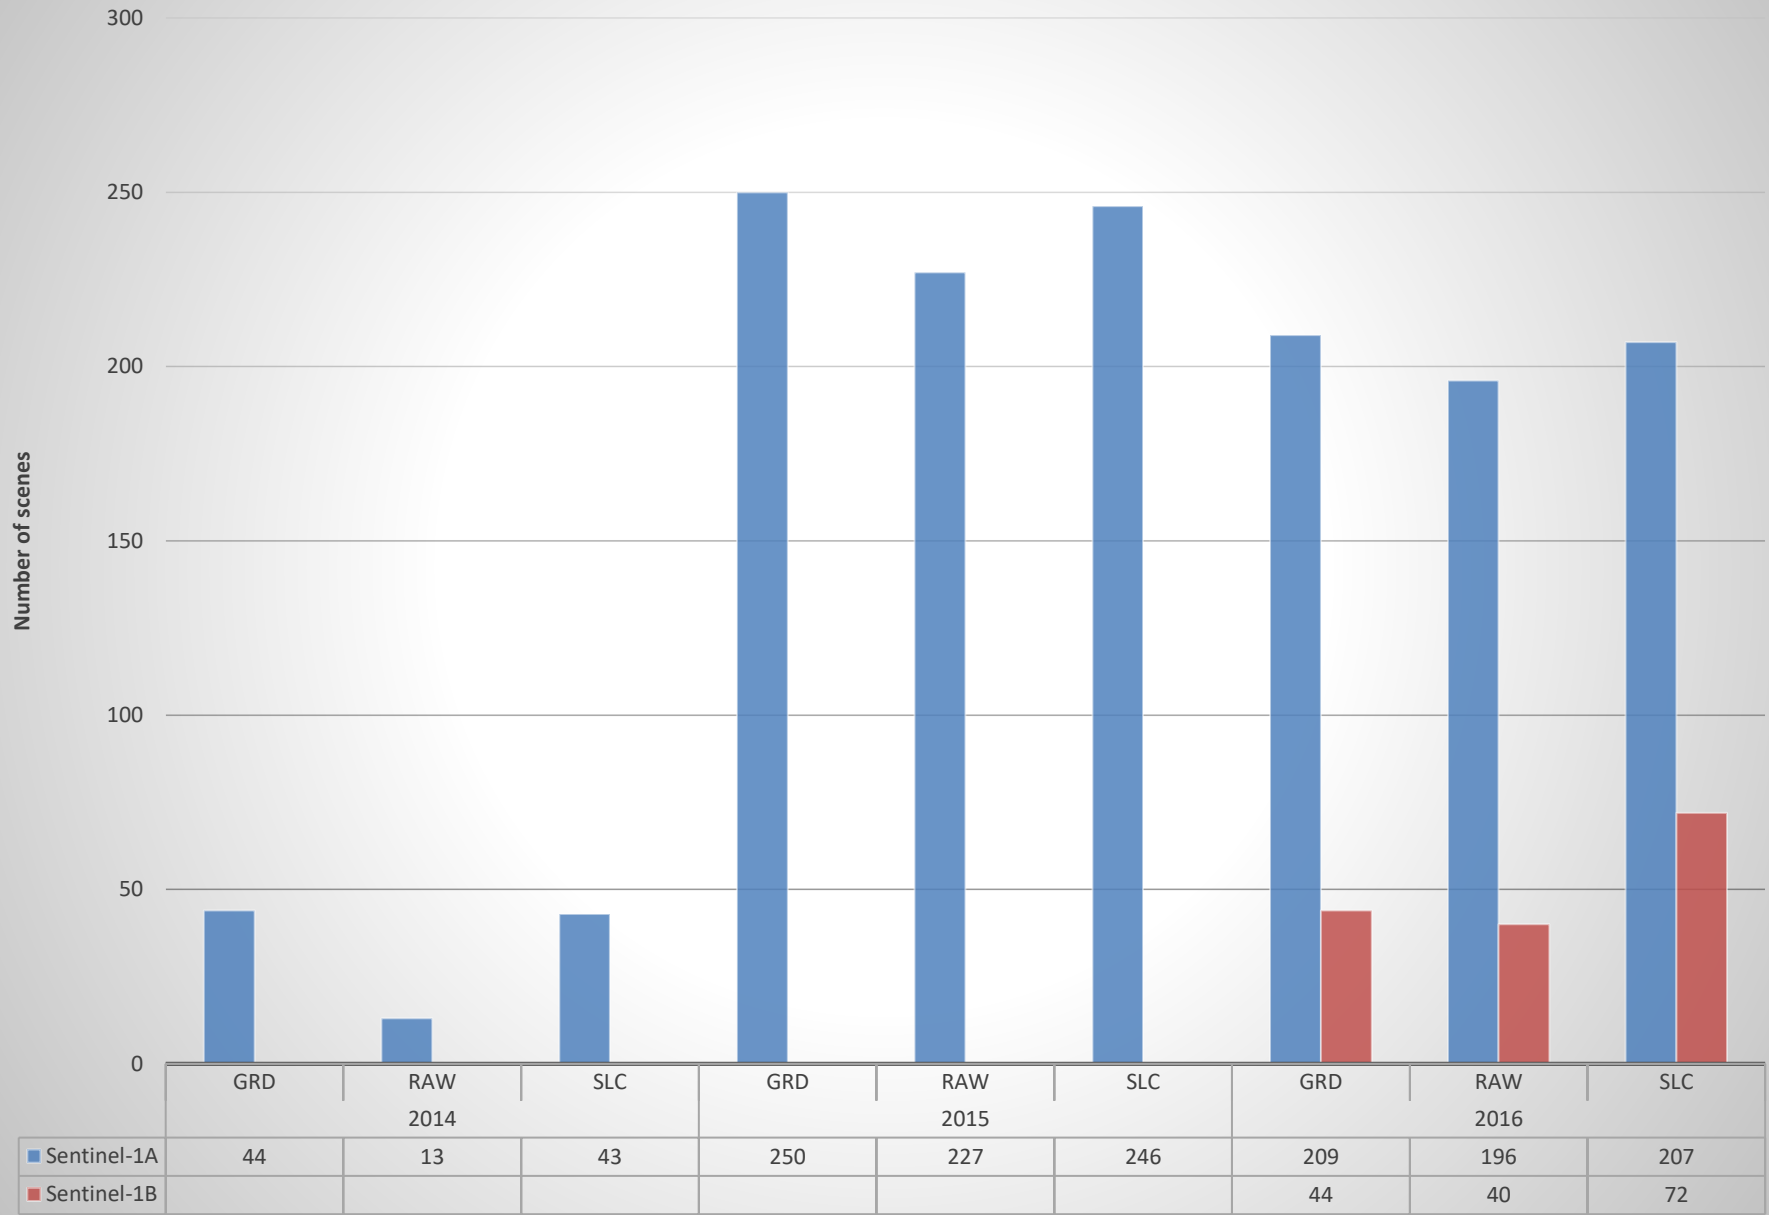

Sentinel-1 Coverage of Zimbabwe

Count of Year		Mission		
Year	Processing Level	Sentinel-1A	Sentinel-1B	Grand Total
2014		100		100
	GRD	44		44
	RAW	13		13
	SLC	43		43
2015		723		723
	GRD	250		250
	RAW	227		227
	SLC	246		246
2016		612	156	768
	GRD	209	44	253
	RAW	196	40	236
	SLC	207	72	279
Grand Total		1435	156	1591