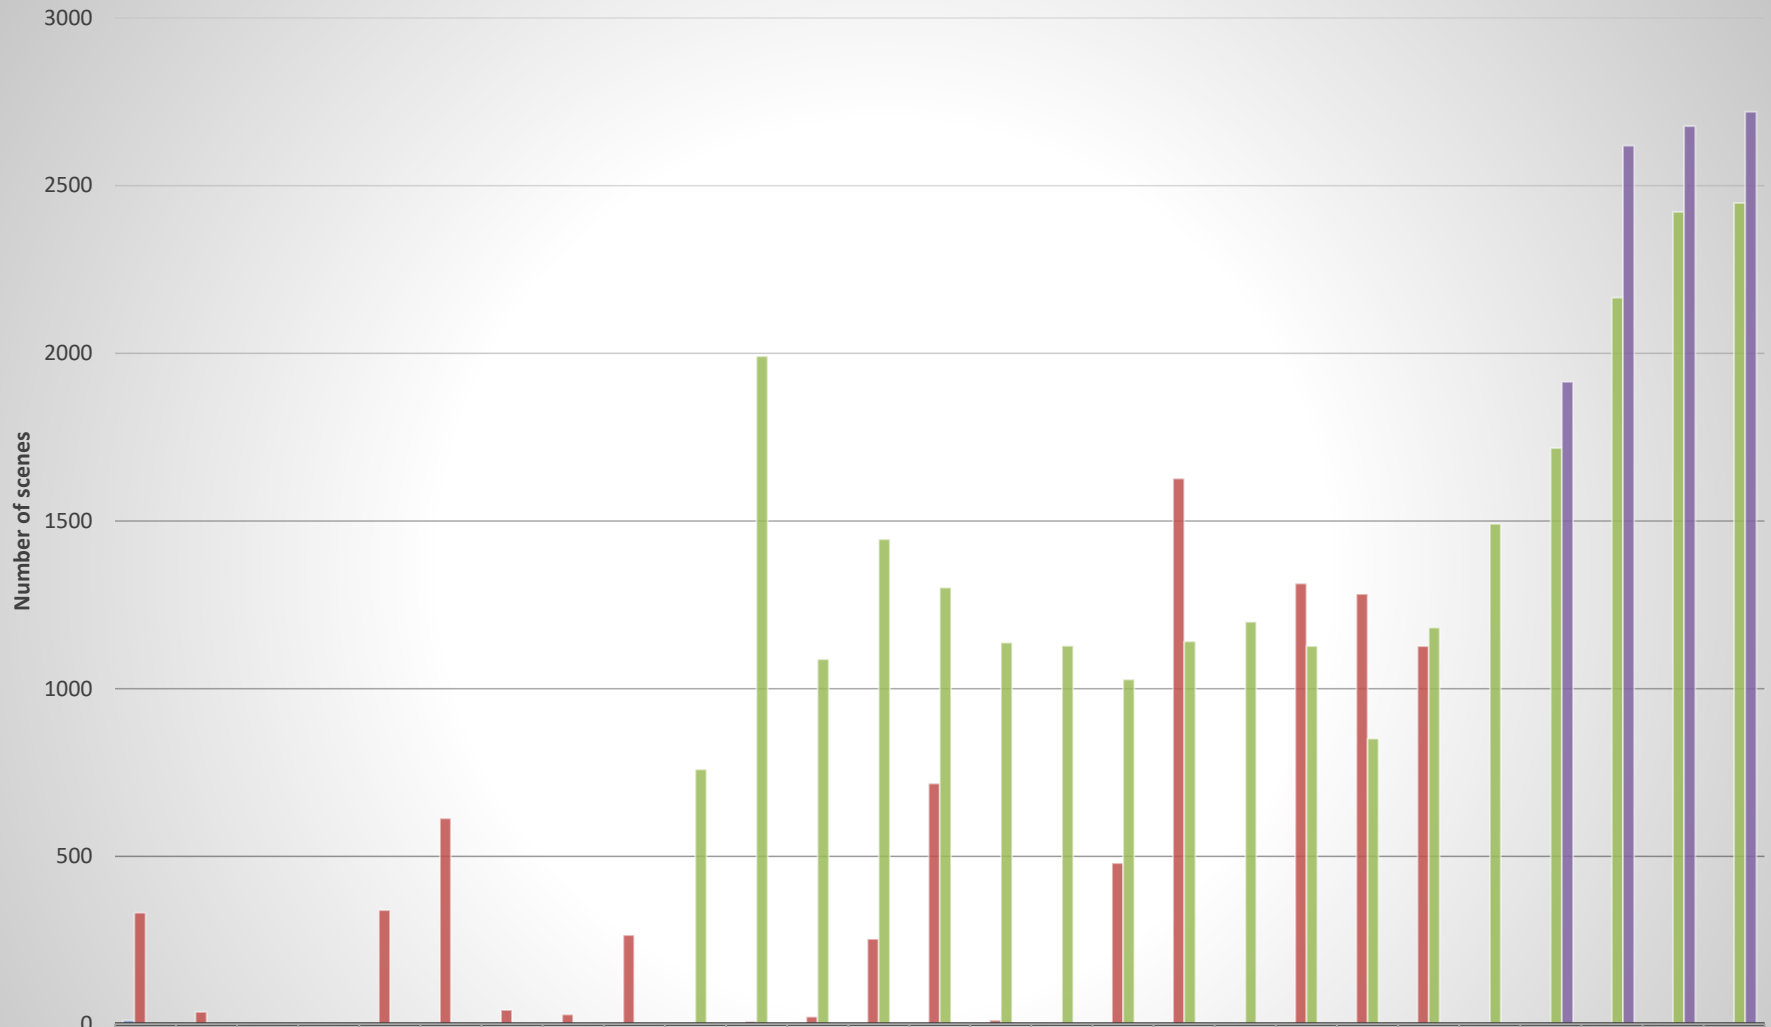

Total Acquired Year	Mission				Grand Total
	L4	L5	L7	L8	
1990	11	332			343
1991	2	37			39
1992	1				1
1993		1			1
1994		340			340
1995		614			614
1996		42			42
1997		29			29
1998		266			266
1999		4	760		764
2000		8	1991		1999
2001		22	1088		1110
2002		254	1446		1700
2003		718	1302		2020
2004		12	1138		1150
2005			1128		1128
2006		480	1028		1508
2007		1627	1141		2768
2008			1200		1200
2009		1314	1127		2441
2010		1283	851		2134
2011		1127	1182		2309
2012			1492		1492
2013			1718	1915	3633
2014			2166	2619	4785
2015			2422	2677	5099
2016			2448	2720	5168
Grand Total	14	8510	25628	9931	44083

All Landsat scenes of Algeria

	1990	1991	1992	1993	1994	1995	1996	1997	1998	1999	2000	2001	2002	2003	2004	2005	2006	2007	2008	2009	2010	2011	2012	2013	2014	2015	2016
L4	11	2	1	0	0	0	0	0	0	0	0	0	0	0	0	0	0	0	0	0	0	0	0	0	0	0	0
L5	332	37	0	1	340	614	42	29	266	4	8	22	254	718	12	0	480	1627	0	1314	1283	1127	0	0	0	0	0
L7	0	0	0	0	0	0	0	0	0	760	1991	1088	1446	1302	1138	1128	1028	1141	1200	1127	851	1182	1492	1718	2166	2422	2448
L8	0	0	0	0	0	0	0	0	0	0	0	0	0	0	0	0	0	0	0	0	0	0	1915	2619	2677	2720	